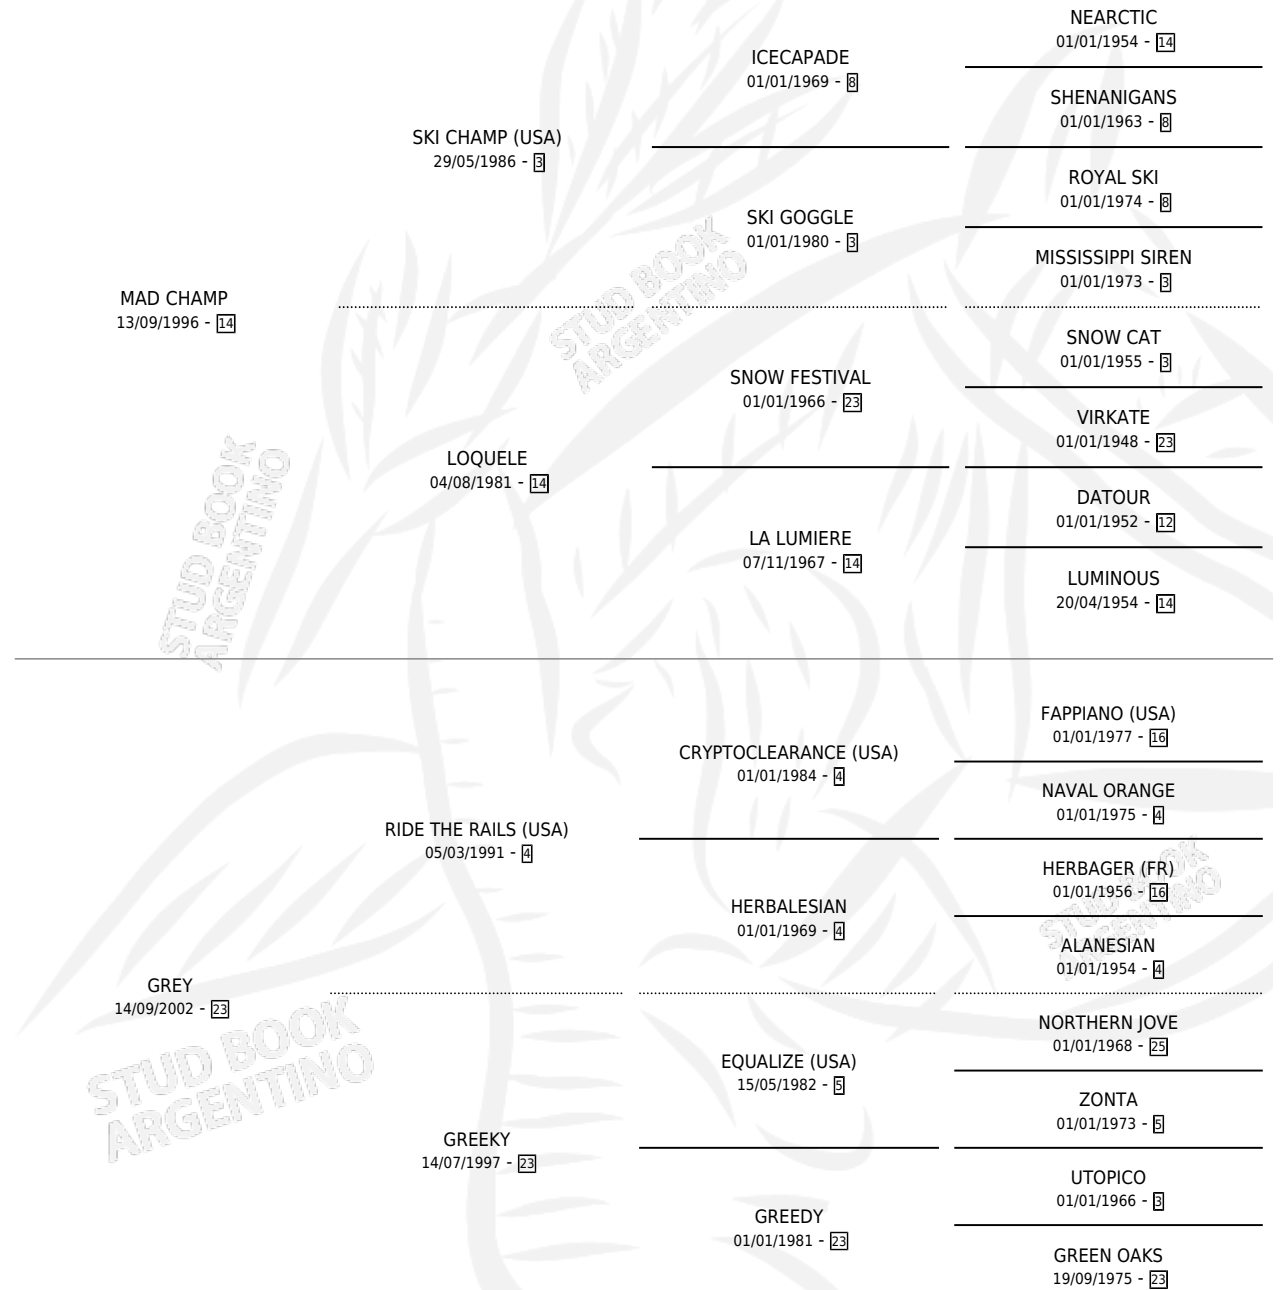

MINE GRAFT

por MAD CHAMP y GREY por RIDE THE RAILS (USA)

Argentina · Macho · Zaino · SP · 25/10/2013
Familia 23-a · Volumen 41

ESTADO

TIPIFICACIÓN SANGUÍNEA	X
TIPIFICACIÓN POR ADN	✓
PASAPORTE	✓
IDENTIFICACIÓN POR MICROCHIP	✓
REPRODUCTOR	X

Lugar de nacimiento: Soy Pepe

Criador: Tuozzo Srl

PEDIGREE

MINE GRAFT

Datos oficiales del Stud Book Argentino

Documento generado el 11/05/2026

studbook.org.ar