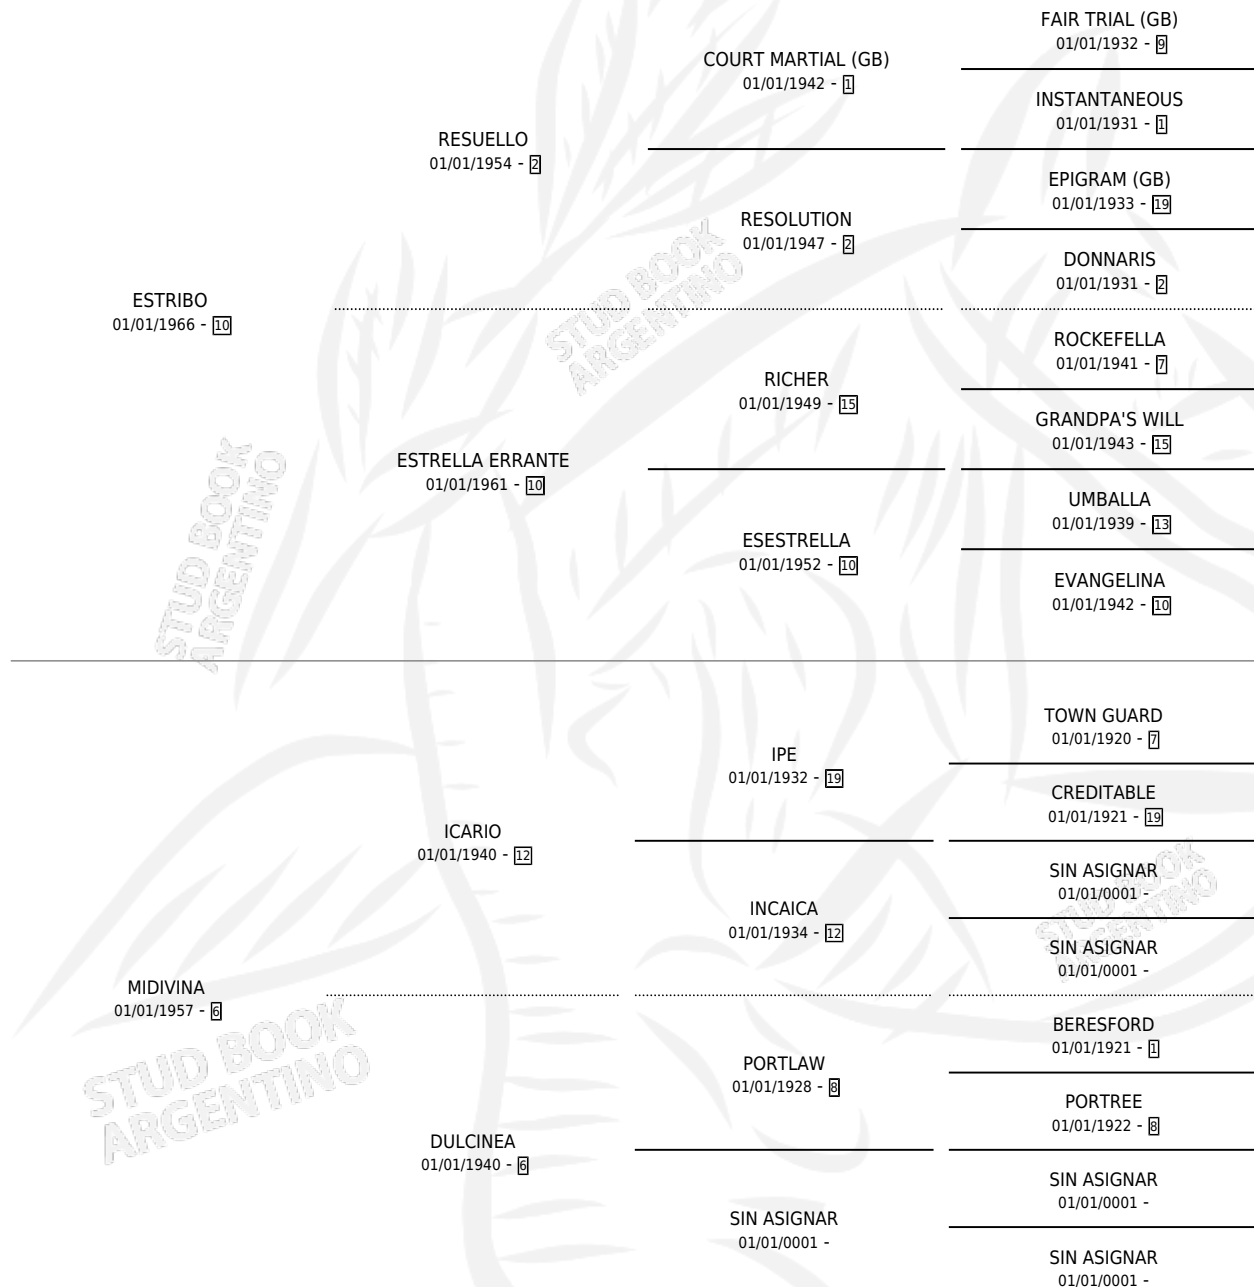

LA MADAME

por **ESTRIBO** y **MIDIVINA** por **ICARIO**

Argentina · Hembra · Zaino Colorado · SP · 01/01/1976
Familia 6-d · Volumen 29

ESTADO

TIPIFICACIÓN SANGUÍNEA	X
TIPIFICACIÓN POR ADN	X
PASAPORTE	X
IDENTIFICACIÓN POR MICROCHIP	X
REPRODUCTOR	✓

Lugar de nacimiento: Campo particular

Criador: Sin dato

~

HIJOS

	MACHOS	HEMBRAS
4 NACIERON	3	1
SIN ACTUACIONES		

PEDIGREE

CAMPAÑA

Solo carreras oficiales de Argentina