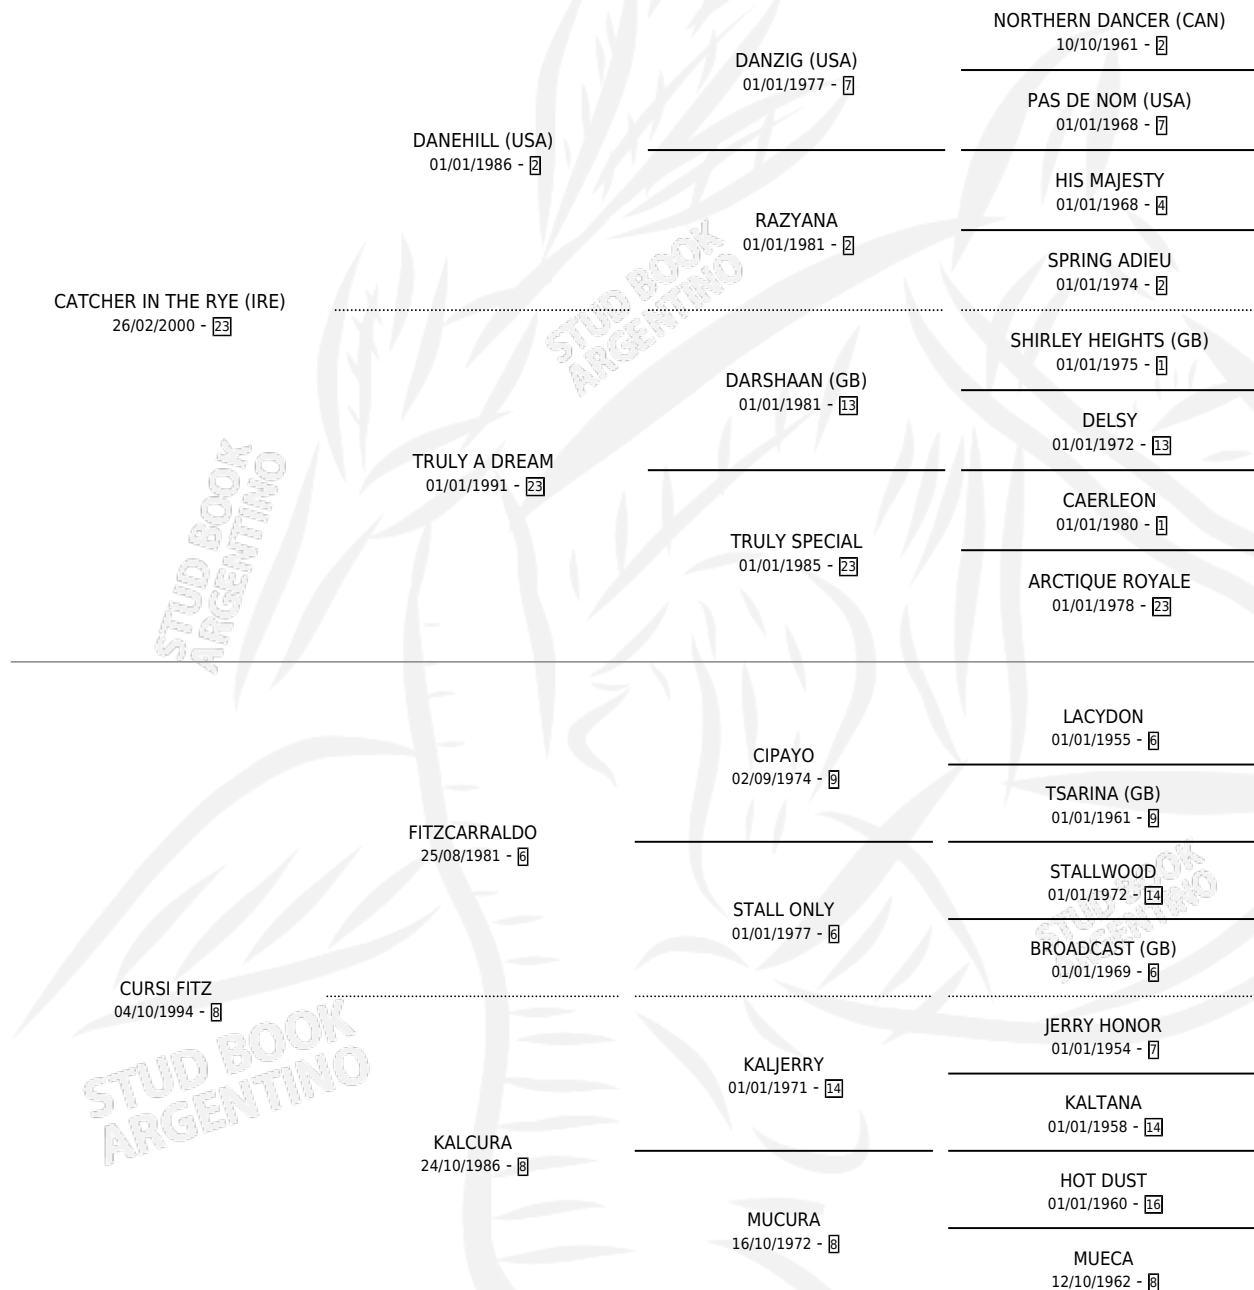

CATCH THE CURSI

por **CATCHER IN THE RYE (IRE)** y **CURSI FITZ** por **FITZCARRALDO**

Argentina · Hembra · Zaino · SP · 09/10/2013
Familia 8-f · Volumen 41

ESTADO

TIPIFICACIÓN SANGUÍNEA	X
TIPIFICACIÓN POR ADN	✓
PASAPORTE	✓
IDENTIFICACIÓN POR MICROCHIP	✓
REPRODUCTOR	✓

Lugar de nacimiento: Firmamento

Criador: Firmamento

~

HIJOS

	MACHOS	HEMBRAS
6 NACIERON	3	3
2 CORRIERON	1	1
2 GANARON	1	1

0	0	0
GANADORES CL	GANADORES GR	GANADORES G1

PEDIGREE

CAMPAÑA

Solo carreras oficiales de Argentina

POR EDAD

EDAD	CC	1°	2°	3°	4°	5°	NP	CLC	CLG	CLCG1	CLGG1	IMPORTE	GANANCIA / CC
3 AÑOS	1	0	0	0	0	0	1	0	0	0	0	\$0	\$0
4 AÑOS	7	2	1	2	0	0	2	0	0	0	0	\$338,214	\$48,316
TOTALES	8	2	1	2	0	0	3	0	0	0	0	\$338,214	\$42,277
%		25.0%	12.5%	25.0%	0.0%	0.0%	37.5%	0.0%	0.0%	0.0%	0.0%		