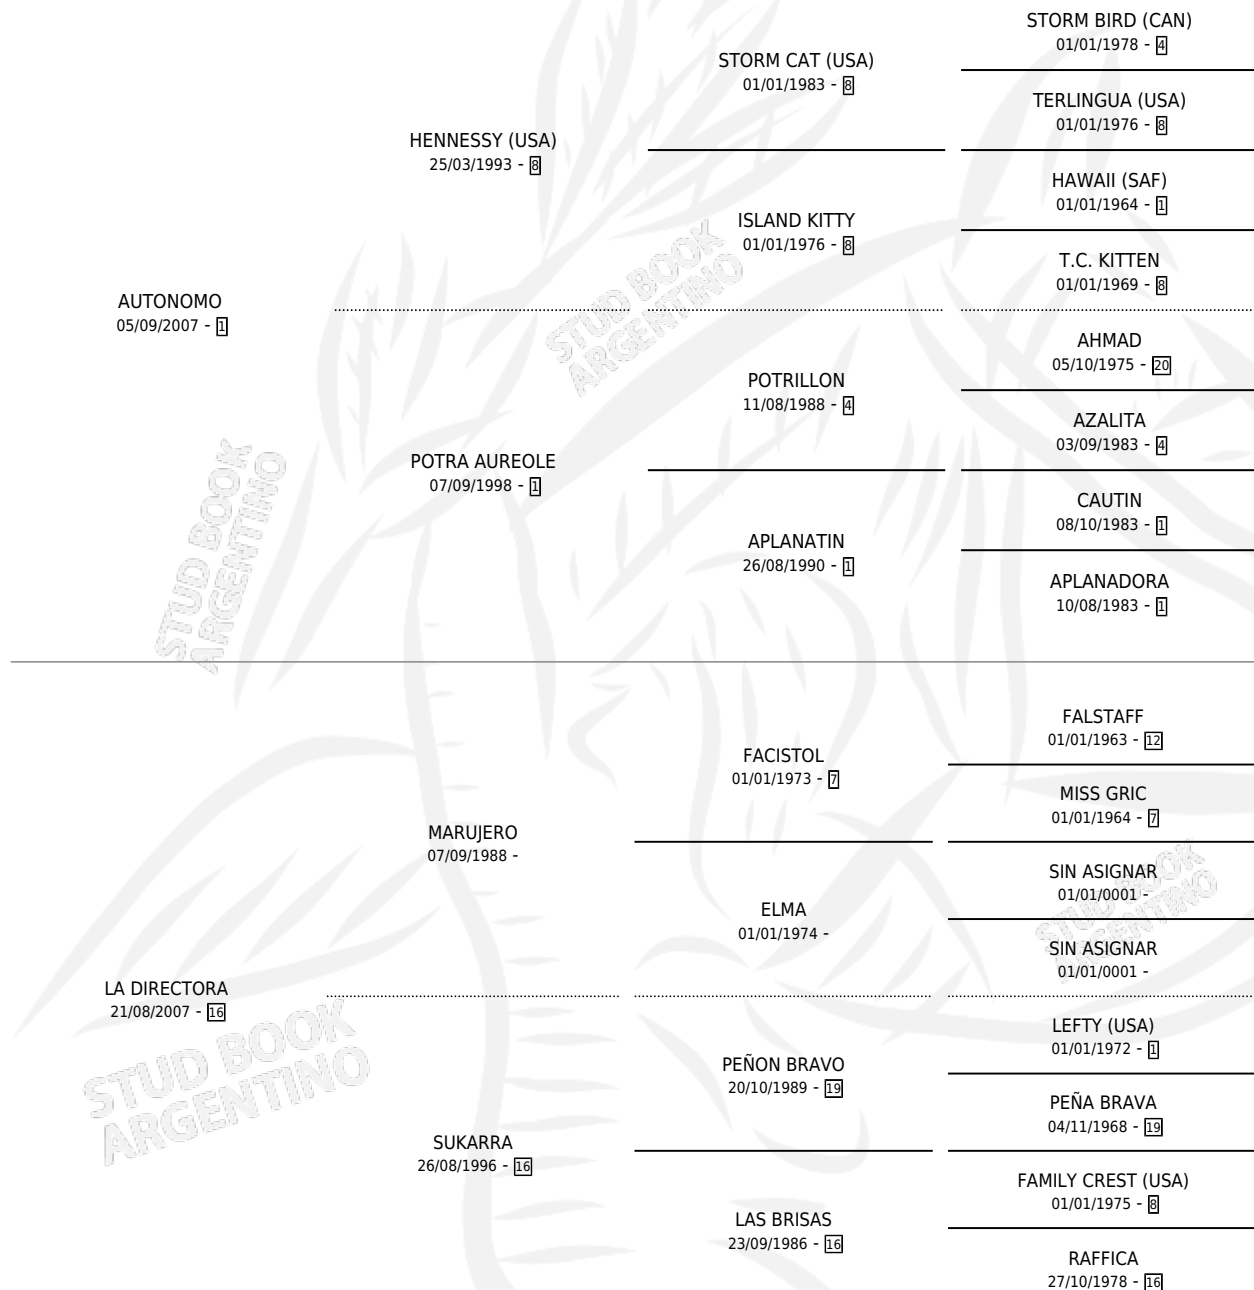

LA AVIVADA

por AUTONOMO y LA DIRECTORA por MARUJERO

Argentina · Hembra · Alazan · SP · 23/10/2013
Familia 16-e · Volumen 41

ESTADO

TIPIFICACIÓN SANGUÍNEA	X
TIPIFICACIÓN POR ADN	✓
PASAPORTE	✓
IDENTIFICACIÓN POR MICROCHIP	✓
REPRODUCTOR	✓

Lugar de nacimiento: Aizkolari

Criador: Aizkolari

~

HIJOS

	MACHOS	HEMBRAS
2 NACIERON	1	1

SIN ACTUACIONES

PEDIGREE

CAMPAÑA

Solo carreras oficiales de Argentina

POR EDAD

EDAD	CC	1°	2°	3°	4°	5°	NP	CLC	CLG	CLCG1	CLGG1	IMPORTE	GANANCIA / CC
4 AÑOS	1	0	0	0	0	0	1	0	0	0	0	\$0	\$0
5 AÑOS	9	0	0	1	1	1	6	0	0	0	0	\$30,650	\$3,406
6 AÑOS	6	0	1	1	1	2	1	0	0	0	0	\$61,200	\$10,200
TOTALES	16	0	1	2	2	3	8	0	0	0	0	\$91,850	\$5,741
%		0.0%	6.3%	12.5%	12.5%	18.8%	50.0%	0.0%	0.0%	0.0%	0.0%		