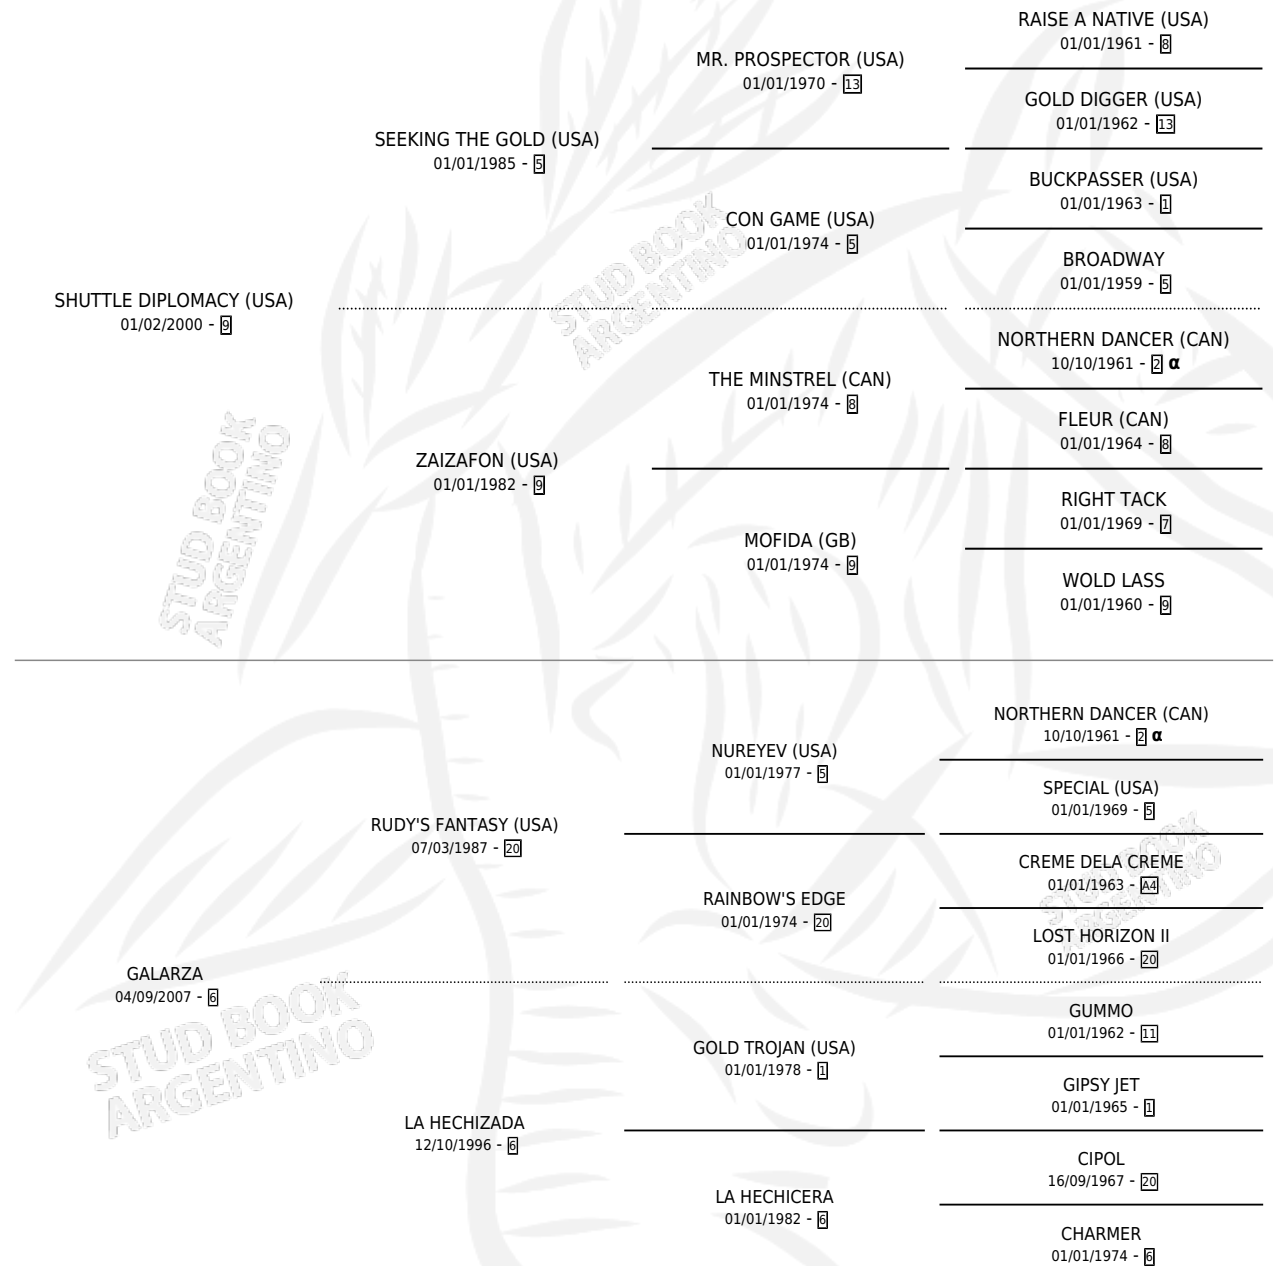

GALEON

por SHUTTLE DIPLOMACY (USA) y GALARZA por RUDY'S FANTASY (USA)

Argentina · Macho · Zaino Colorado · SP · 30/10/2013
Familia 6-d · Volumen 41

ESTADO

TIPIFICACIÓN SANGUÍNEA	X
TIPIFICACIÓN POR ADN	✓
PASAPORTE	X
IDENTIFICACIÓN POR MICROCHIP	✓
REPRODUCTOR	X

Lugar de nacimiento: Alentue
Criador: Alentue

PEDIGREE

INBREEDING : α

GALEON

Datos oficiales del Stud Book Argentino

Documento generado el 04/05/2026

studbook.org.ar