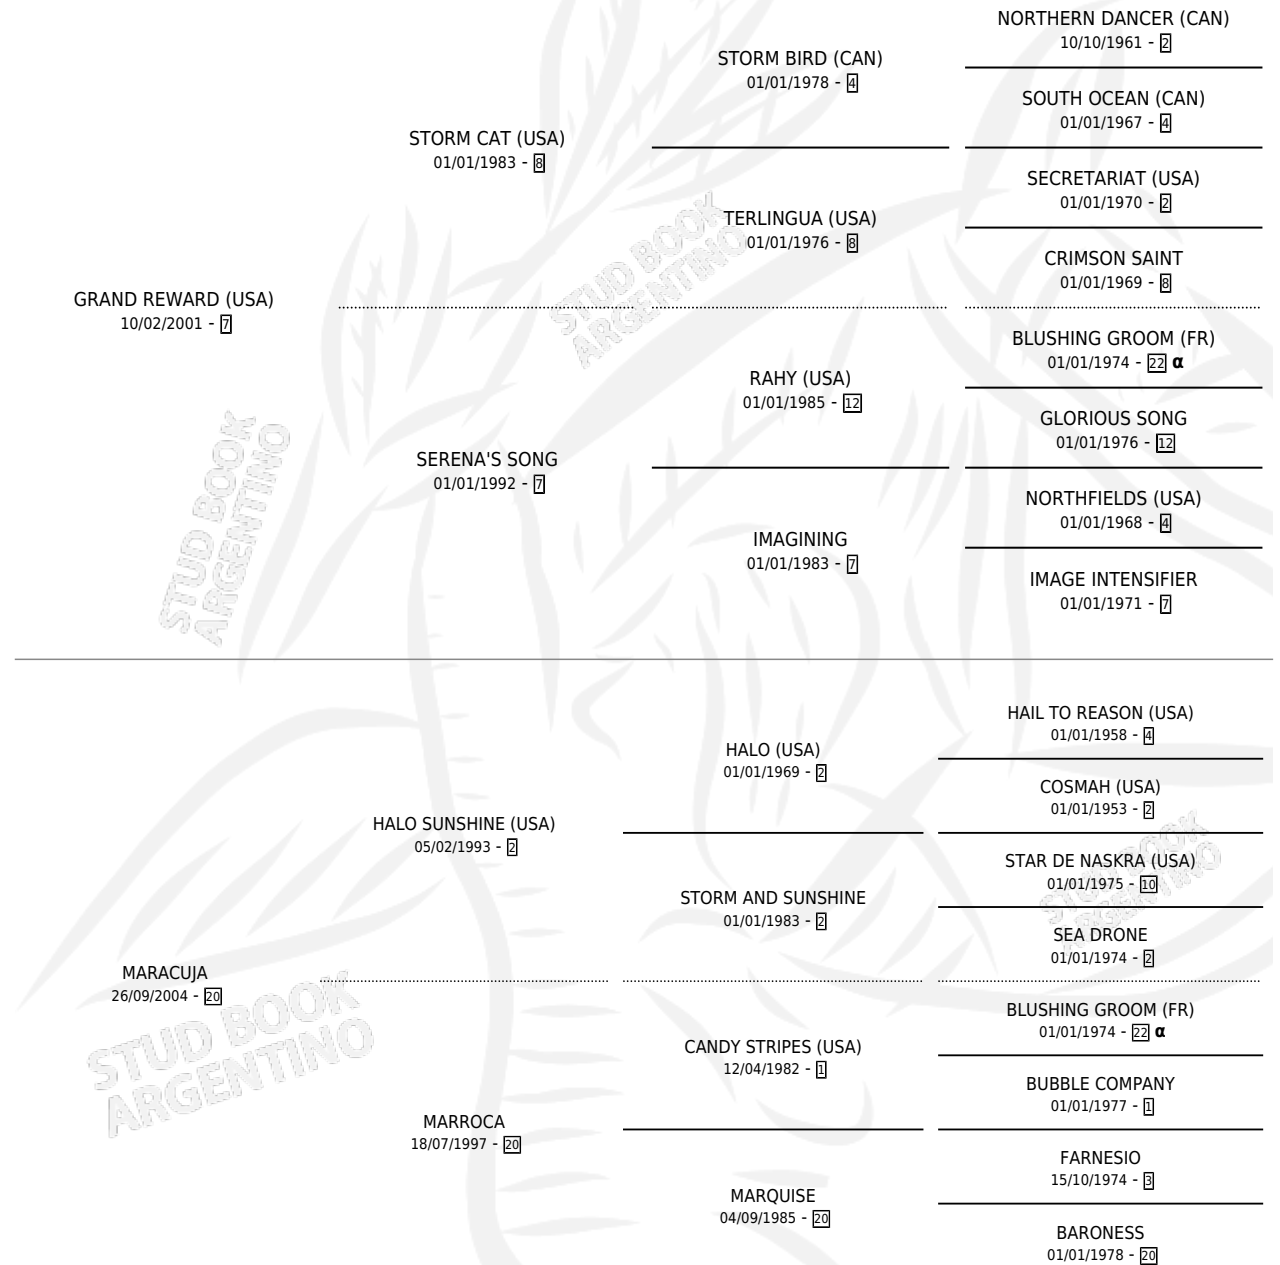

CAIPI OSAKA

por **GRAND REWARD (USA)** y **MARACUJA** por **HALO SUNSHINE (USA)**

Argentina · Hembra · Zaino · SP · 18/10/2013
Familia 20 · Volumen 41

ESTADO

TIPIFICACIÓN SANGUÍNEA	X
TIPIFICACIÓN POR ADN	✓
PASAPORTE	✓
IDENTIFICACIÓN POR MICROCHIP	✓
REPRODUCTOR	✓

Lugar de nacimiento: Las Raices

Criador: Las Raices

~

HIJOS

	MACHOS	HEMBRAS
3 NACIERON	2	1
1 CORRIERON	0	1

SIN ACTUACIONES

PEDIGREE

INBREEDING : α

CAMPAÑA

Solo carreras oficiales de Argentina

POR EDAD

EDAD	CC	1°	2°	3°	4°	5°	NP	CLC	CLG	CLCG1	CLGG1	IMPORTE	GANANCIA / CC
2 AÑOS	2	0	0	0	1	1	0	0	0	0	0	\$23,060	\$11,530
3 AÑOS	10	1	0	1	2	3	3	0	0	0	0	\$96,520	\$9,652
4 AÑOS	4	0	0	0	0	0	4	0	0	0	0	\$0	\$0
TOTALES	16	1	0	1	3	4	7	0	0	0	0	\$119,580	\$7,474
%		6.3%	0.0%	6.3%	18.8%	25.0%	43.8%	0.0%	0.0%	0.0%	0.0%		