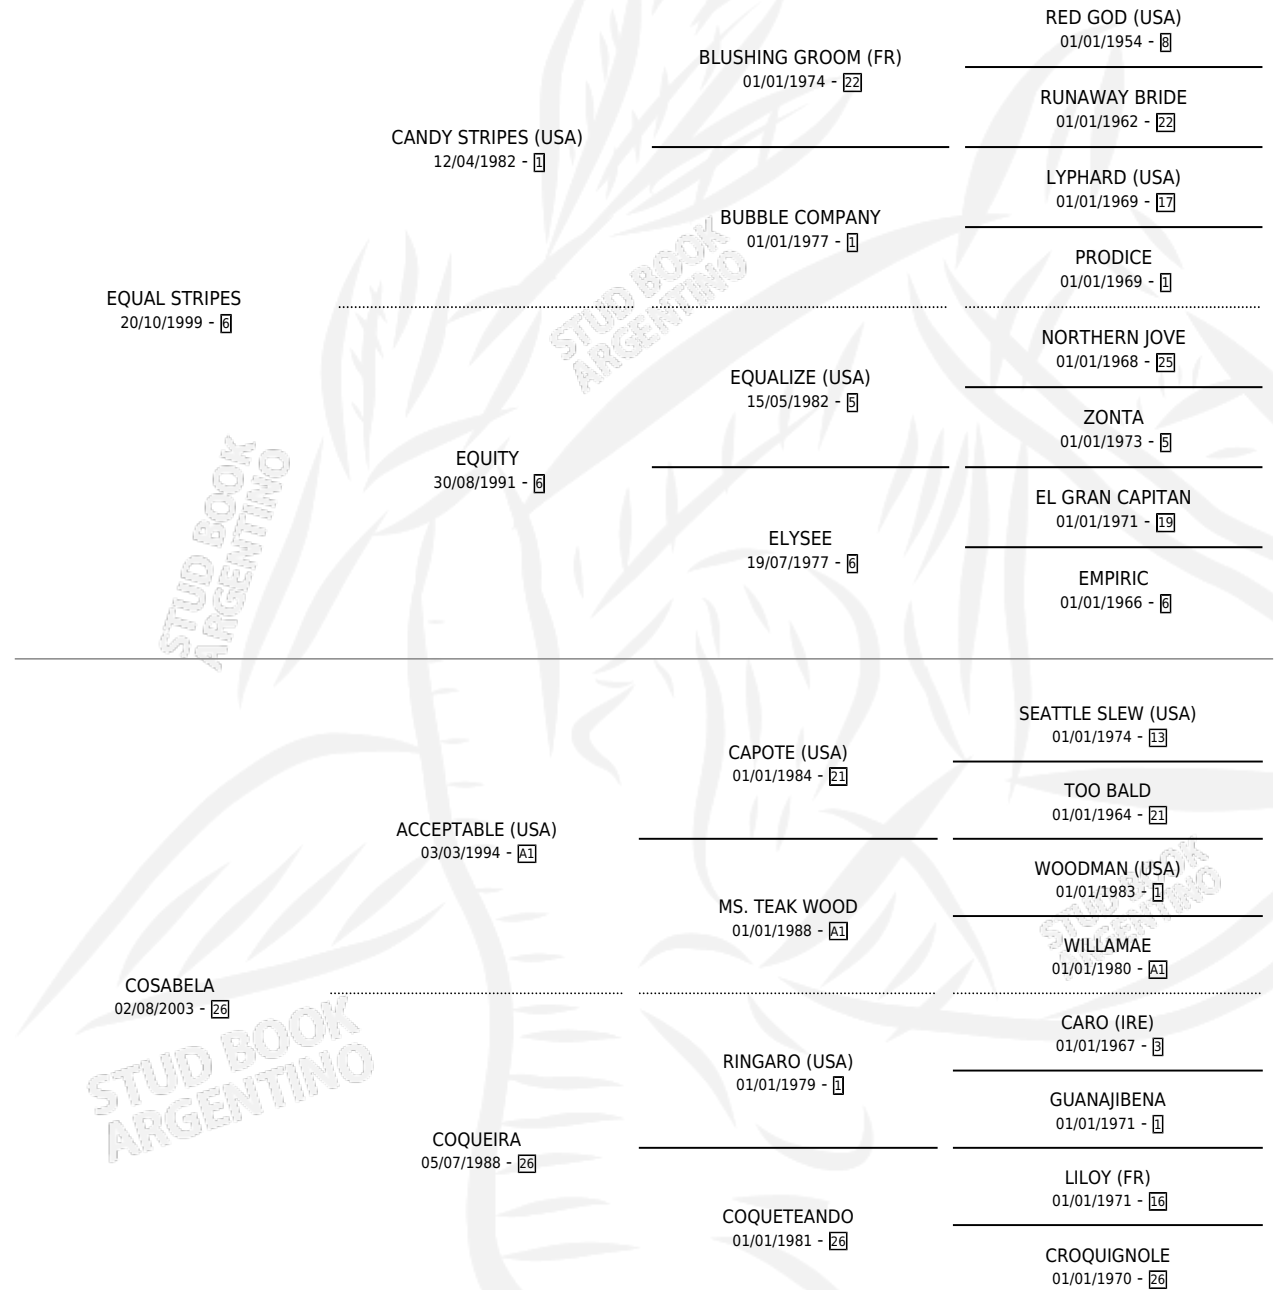

CRIOLLA BELA

por **EQUAL STRIPES** y **COSABELA** por **ACCEPTABLE (USA)**

Argentina · Hembra · Zaino · SP · 07/10/2013
Familia 26 · Volumen 41

ESTADO

TIPIFICACIÓN SANGUÍNEA	X
TIPIFICACIÓN POR ADN	✓
PASAPORTE	✓
IDENTIFICACIÓN POR MICROCHIP	✓
REPRODUCTOR	✓

Lugar de nacimiento: Abolengo

Criador: Abolengo

~

HIJOS

	MACHOS	HEMBRAS
2 NACIERON	2	0
2 CORRIERON	2	0

SIN ACTUACIONES

PEDIGREE

CAMPAÑA

Solo carreras oficiales de Argentina

POR EDAD

EDAD	CC	1°	2°	3°	4°	5°	NP	CLC	CLG	CLCG1	CLGG1	IMPORTE	GANANCIA / CC
2 AÑOS	1	0	0	0	0	0	1	0	0	0	0	\$0	\$0
3 AÑOS	1	0	0	0	0	0	1	0	0	0	0	\$0	\$0
TOTALES	2	0	0	0	0	0	2	0	0	0	0	\$0	\$0
%		0.0%	0.0%	0.0%	0.0%	0.0%	100%	0.0%	0.0%	0.0%	0.0%		