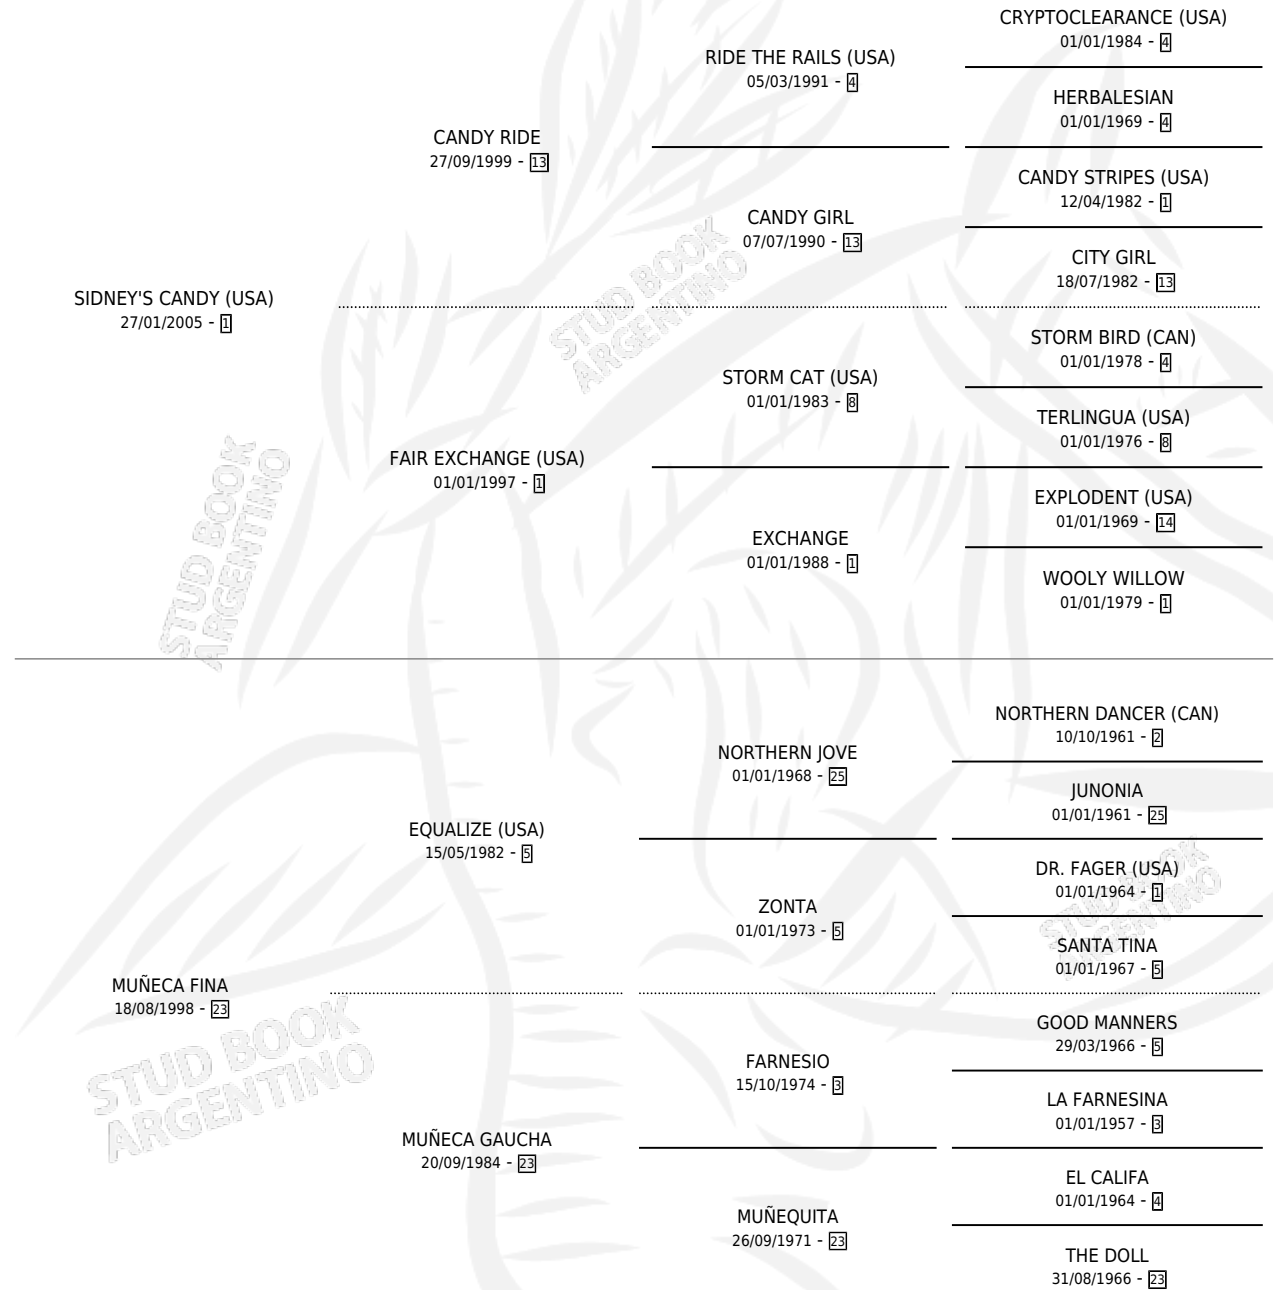

MOONLANDER

por **SIDNEY'S CANDY (USA)** y **MUÑECA FINA** por **EQUALIZE (USA)**

Argentina · Macho · Zaino · SP · 09/10/2013
Familia 23-a · Volumen 41

ESTADO

TIPIFICACIÓN SANGUÍNEA	X
TIPIFICACIÓN POR ADN	✓
PASAPORTE	✓
IDENTIFICACIÓN POR MICROCHIP	✓
REPRODUCTOR	X

Lugar de nacimiento: Abolengo
Criador: Abolengo

PEDIGREE

CAMPAÑA

Solo carreras oficiales de Argentina

POR EDAD

EDAD	CC	1°	2°	3°	4°	5°	NP	CLC	CLG	CLCG1	CLGG1	IMPORTE	GANANCIA / CC
3 AÑOS	6	2	0	2	0	1	1	0	0	0	0	\$338,588	\$56,431
TOTALES	6	2	0	2	0	1	1	0	0	0	0	\$338,588	\$56,431
%		33.3%	0.0%	33.3%	0.0%	16.7%	16.7%	0.0%	0.0%	0.0%	0.0%		