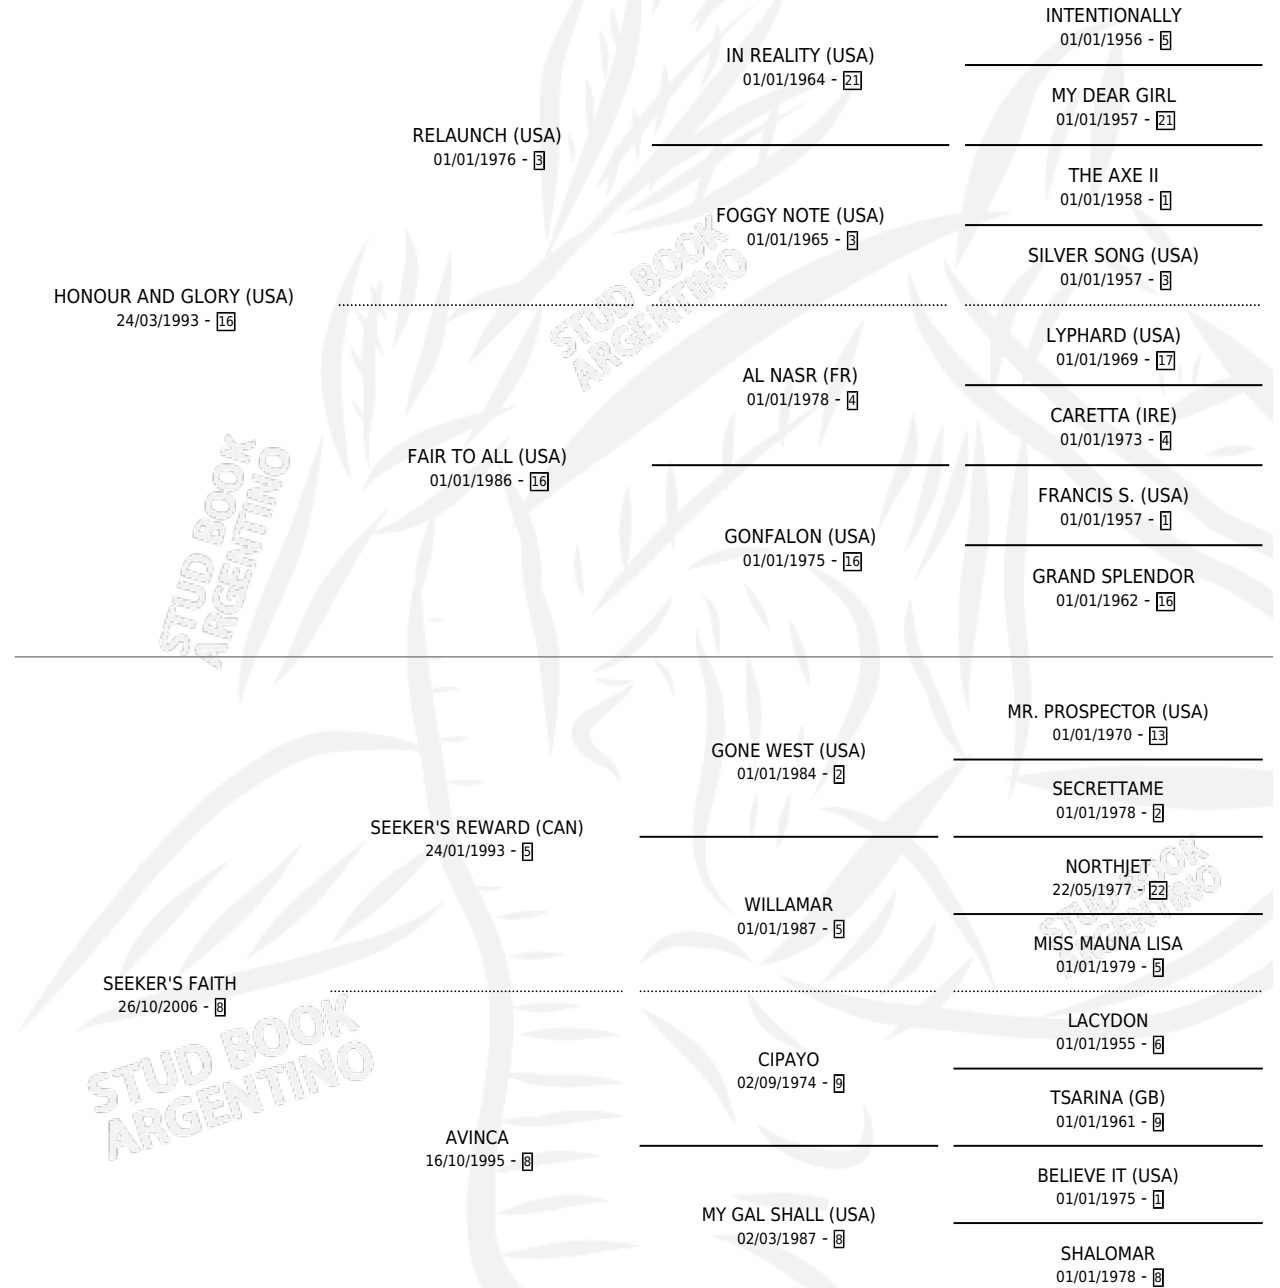

ONE BABY SEEQUERS

por HONOUR AND GLORY (USA) y SEEKER'S FAITH por
SEEKER'S REWARD (CAN)

Argentina · Hembra · Zaino · SP · 10/10/2013
Familia 8-h · Volumen 41

ESTADO

TIPIFICACIÓN SANGUÍNEA	X
TIPIFICACIÓN POR ADN	✓
PASAPORTE	✓
IDENTIFICACIÓN POR MICROCHIP	✓
REPRODUCTOR	✓

Lugar de nacimiento: La Numancia
Criador: Commercezone S.A.

~

HIJOS

	MACHOS	HEMBRAS
2 NACIERON	2	0
1 CORRIERON	1	0
1 GANARON	1	0
0 GANADORES CL	0 GANADORES GR	0 GANADORES G1

PEDIGREE

CAMPAÑA

Solo carreras oficiales de Argentina