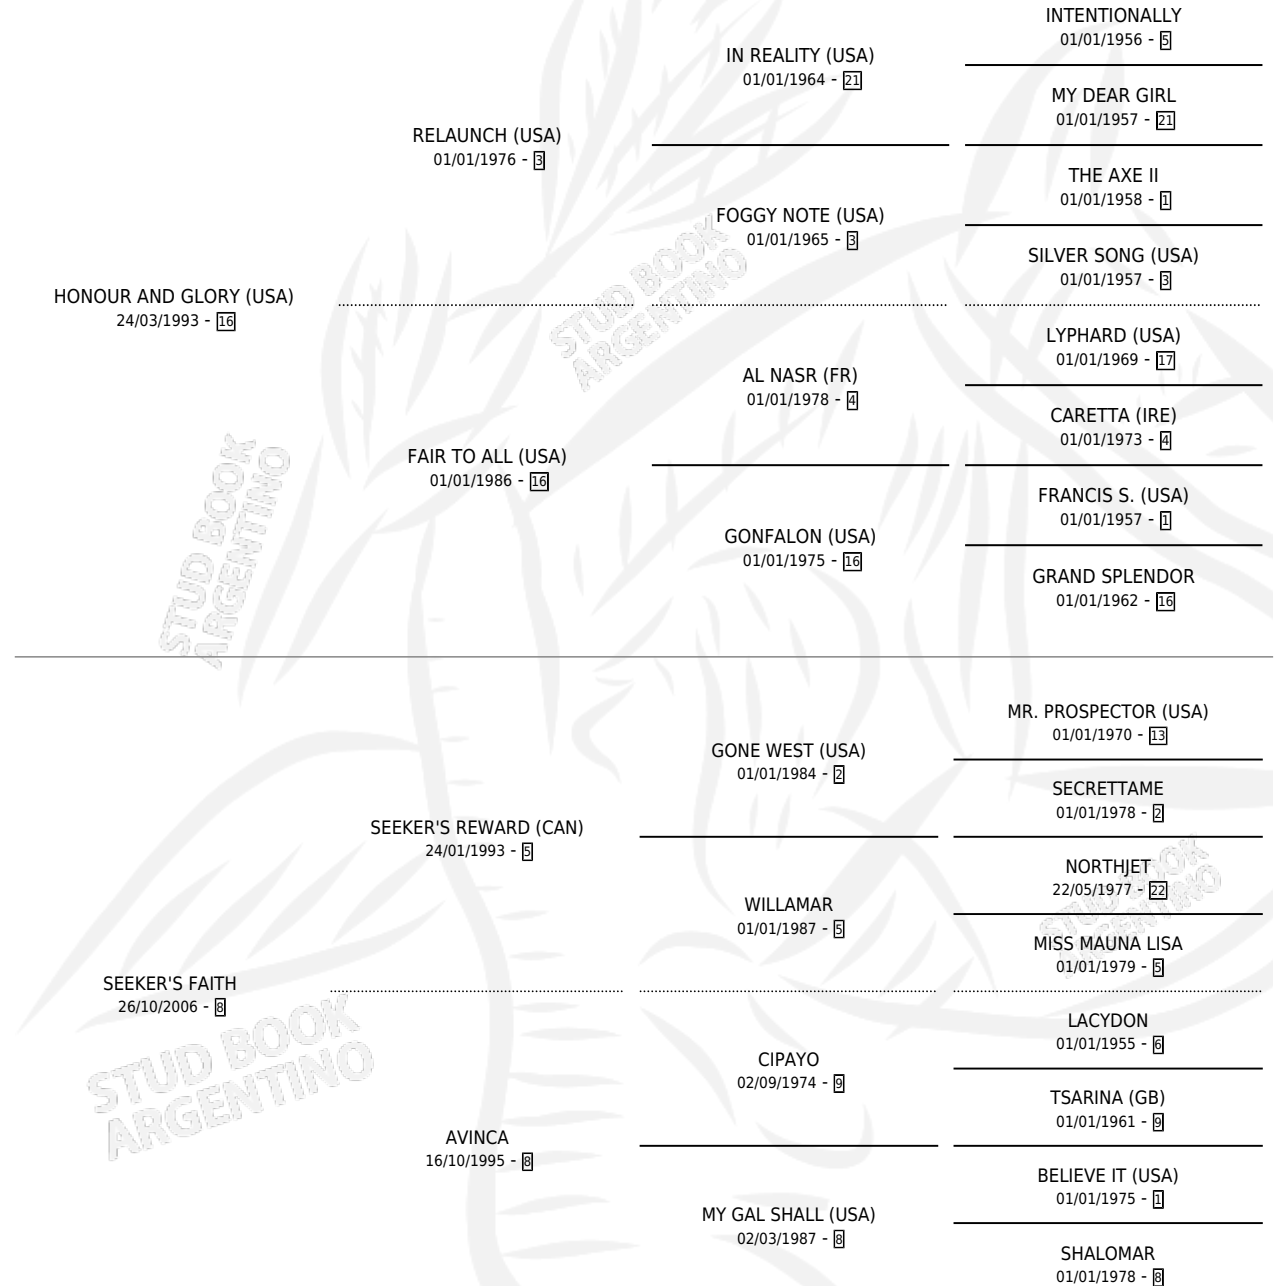

ONE BABY SEEQUERS

por HONOUR AND GLORY (USA) y SEEKER'S FAITH por
SEEKER'S REWARD (CAN)

Argentina · Hembra · Zaino · SP · 10/10/2013
Familia 8-h · Volumen 41

ESTADO

TIPIFICACIÓN SANGUÍNEA	X
TIPIFICACIÓN POR ADN	✓
PASAPORTE	✓
IDENTIFICACIÓN POR MICROCHIP	✓
REPRODUCTOR	✓

Lugar de nacimiento: La Numancia
Criador: Commercezone S.A.

~

HIJOS

	MACHOS	HEMBRAS
2 NACIERON	2	0
1 CORRIERON	1	0
1 GANARON	1	0
0 GANADORES CL	0 GANADORES GR	0 GANADORES G1

PEDIGREE