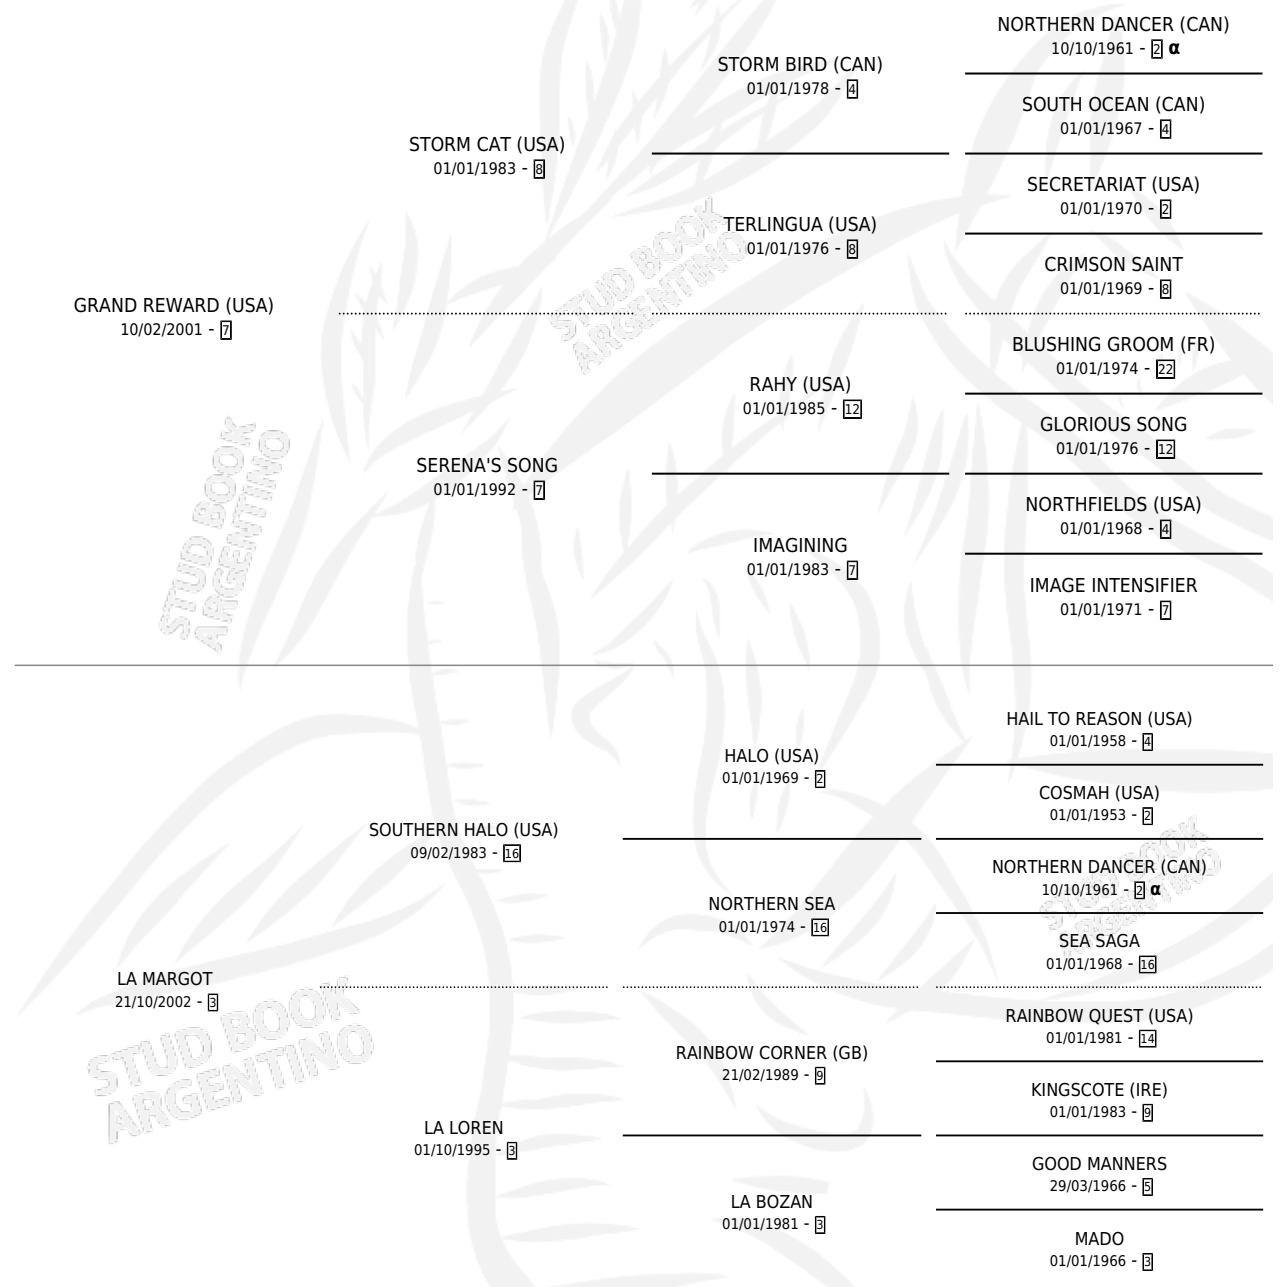

LA CUCINOTTA

por **GRAND REWARD (USA)** y **LA MARGOT** por **SOUTHERN HALO (USA)**

Argentina · Hembra · Alazan · SP · 02/10/2013
Familia 3-h · Volumen 41

ESTADO

TIPIFICACIÓN SANGUÍNEA	X
TIPIFICACIÓN POR ADN	✓
PASAPORTE	✓
IDENTIFICACIÓN POR MICROCHIP	✓
REPRODUCTOR	X

Lugar de nacimiento: La Quebrada
Criador: La Quebrada

PEDIGREE

INBREEDING : α

EXPORTACIÓN / IMPORTACIÓN

FECHA	MOVIMIENTO	PAÍS
28/11/2018	EXPORTADO	PARAGUAY

~

CAMPAÑA

Solo carreras oficiales de Argentina

Ganadora de 3 carreras en Palermo - \$497,944, a los 3 y 4 años.

POR DISTANCIA

HIPODROMO	CC	1°	2°	3°	4°	5°	NP	CLC	CLG	CLCG1	CLGG1	IMPORTE
LA PLATA	2	0	0	0	0	1	1	0	0	0	0	\$6,336
1600 MTS	1	0	0	0	0	1	0	0	0	0	0	\$6,336
1300 MTS	1	0	0	0	0	0	1	0	0	0	0	\$0
SAN ISIDRO	4	0	0	0	0	2	2	0	0	0	0	\$9,608
1400 MTS	3	0	0	0	0	2	1	0	0	0	0	\$9,608
1600 MTS	1	0	0	0	0	0	1	0	0	0	0	\$0
PALERMO	18	3	1	3	1	3	7	0	0	0	0	\$482,000
1600 MTS	2	0	0	0	1	0	1	0	0	0	0	\$13,000
1400 MTS	10	3	1	1	0	3	2	0	0	0	0	\$433,000
1200 MTS	5	0	0	2	0	0	3	0	0	0	0	\$36,000
1000 MTS	1	0	0	0	0	0	1	0	0	0	0	\$0