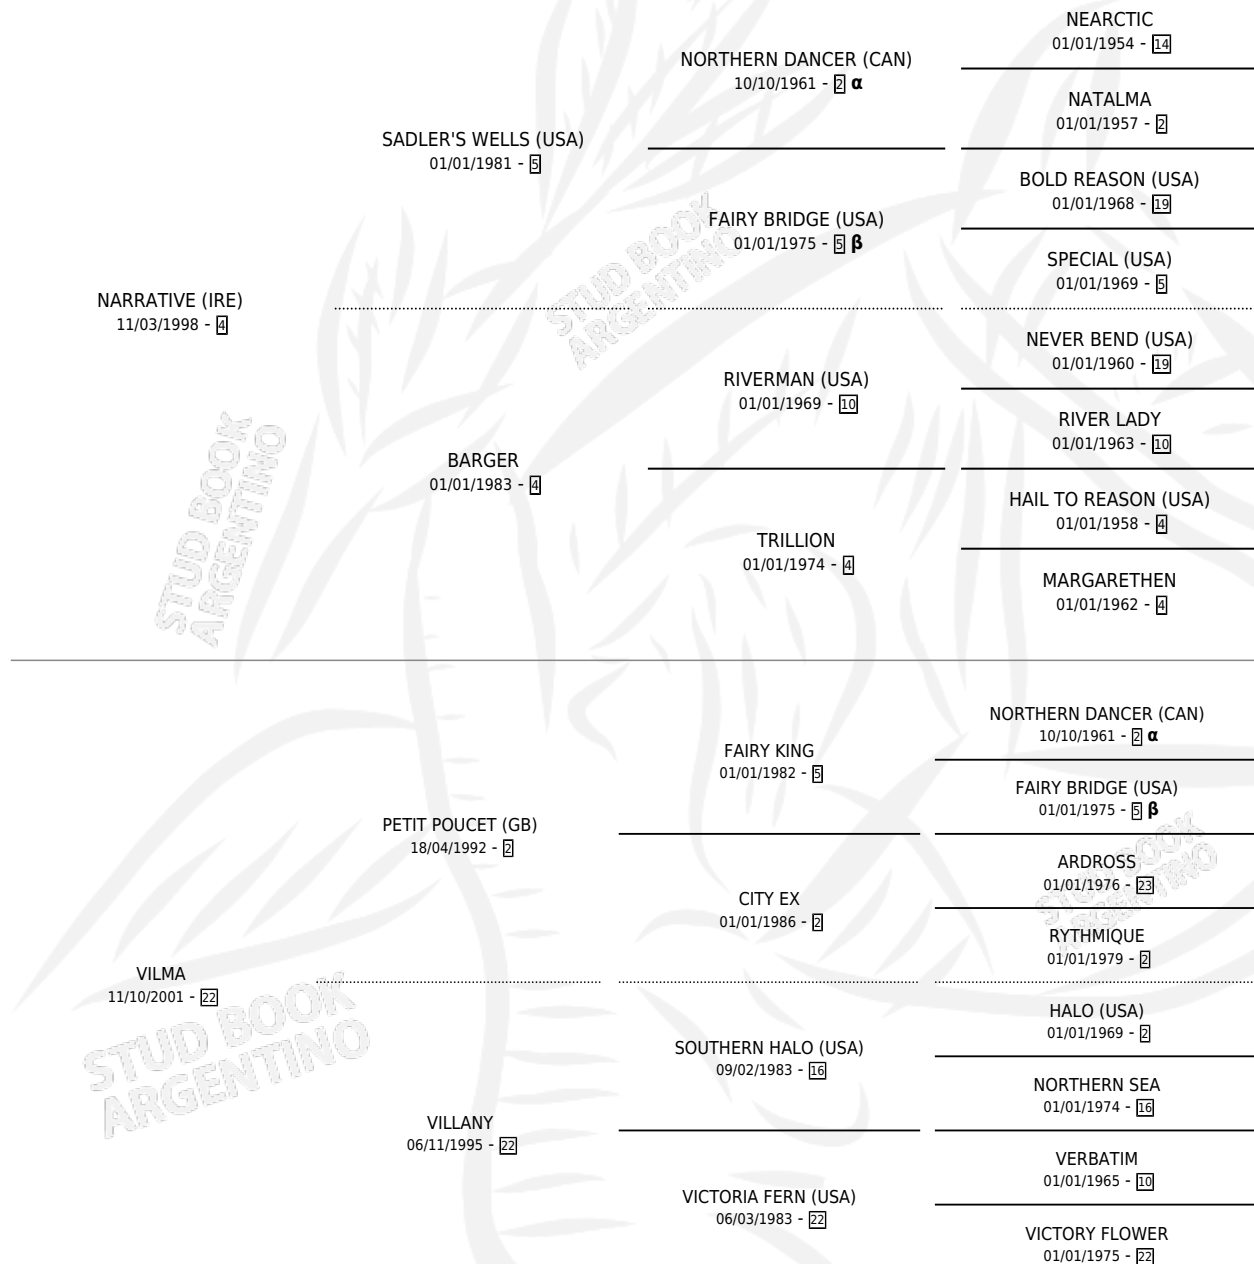

VILMA WELLS

por **NARRATIVE (IRE)** y **VILMA** por **PETIT POU CET (GB)**

Argentina · Hembra · Zaino · SP · 11/10/2013
Familia 22-d · Volumen 41

ESTADO

TIPIFICACIÓN SANGUÍNEA	X
TIPIFICACIÓN POR ADN	✓
PASAPORTE	✓
IDENTIFICACIÓN POR MICROCHIP	✓
REPRODUCTOR	X

Lugar de nacimiento: Loma Linda
Criador: Ciccarelli Ricardo Raul

PEDIGREE

INBREEDING : **α,β**