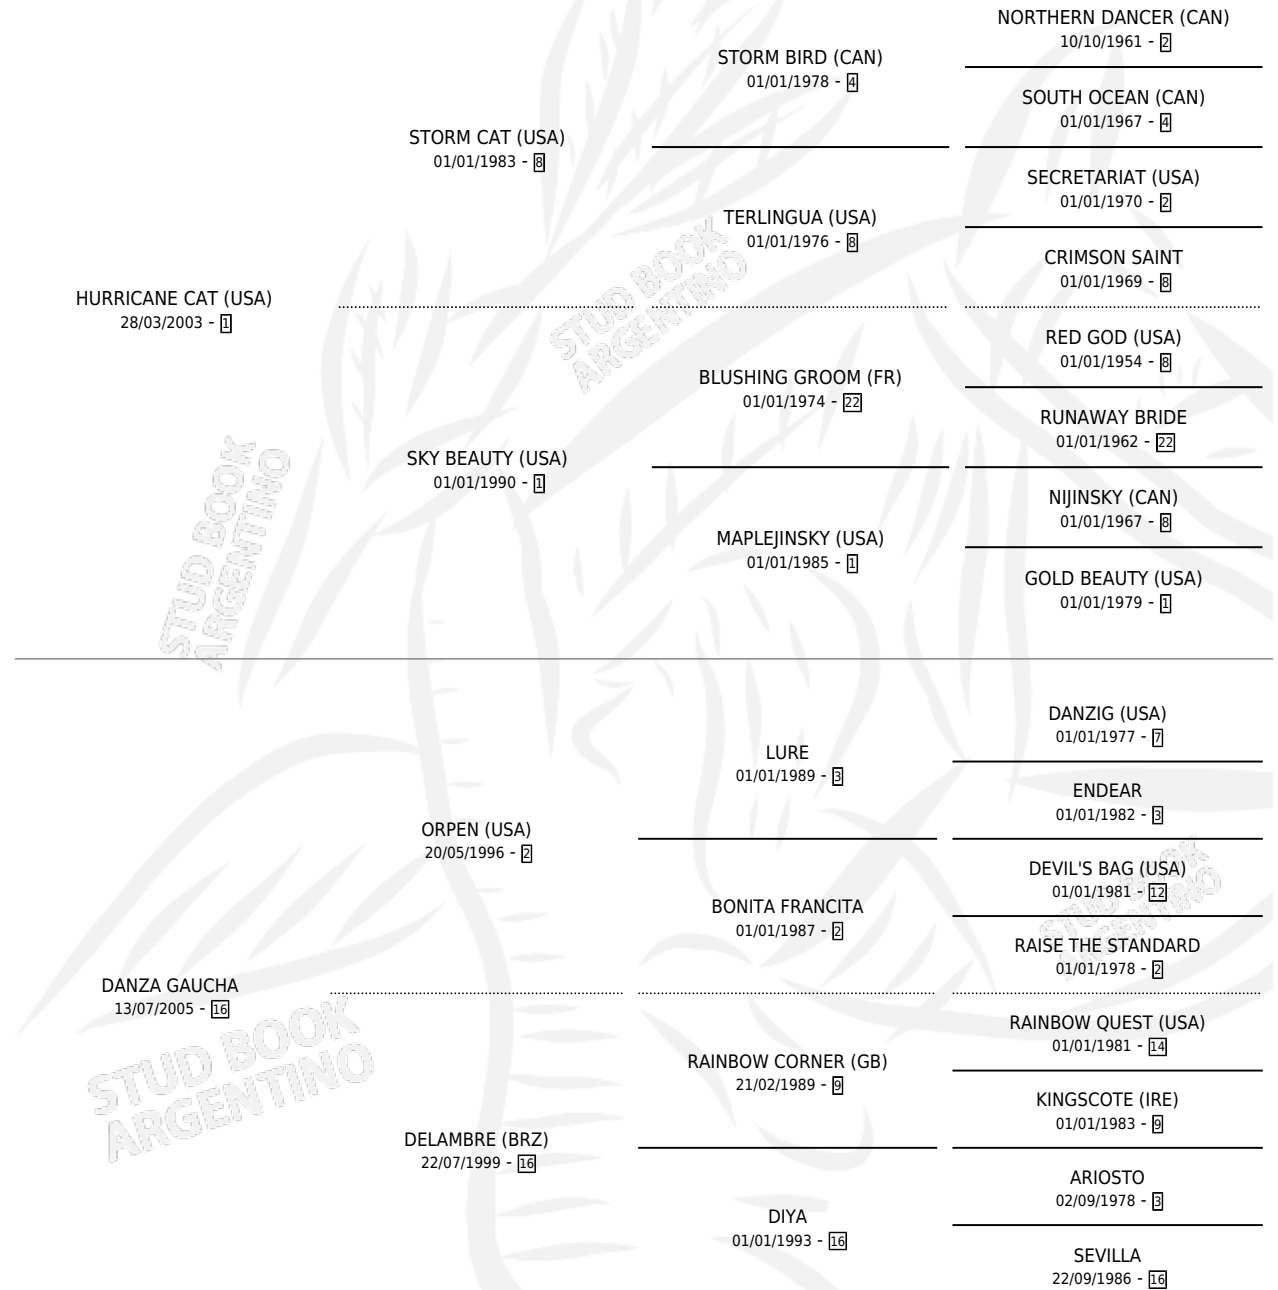

RIO ALFEO

por **HURRICANE CAT (USA)** y **DANZA GAUCHA** por **ORPEN (USA)**

Argentina · Macho · Zaino Colorado · SP · 24/10/2013
Familia 16-e · Volumen 41

ESTADO

TIPIFICACIÓN SANGUÍNEA	X
TIPIFICACIÓN POR ADN	✓
PASAPORTE	✓
IDENTIFICACIÓN POR MICROCHIP	✓
REPRODUCTOR	X

Lugar de nacimiento: Loma Linda
Criador: Fraguas Francisco

PEDIGREE

CAMPAÑA

Solo carreras oficiales de Argentina

POR EDAD

EDAD	CC	1°	2°	3°	4°	5°	NP	CLC	CLG	CLCG1	CLGG1	IMPORTE	GANANCIA / CC
3 AÑOS	5	1	1	0	1	0	2	0	0	0	0	\$183,908	\$36,782
4 AÑOS	13	1	4	2	1	1	4	0	0	0	0	\$335,152	\$25,781
5 AÑOS	5	0	0	0	0	0	5	0	0	0	0	\$0	\$0
7 AÑOS	1	0	0	0	0	1	0	0	0	0	0	\$8,000	\$8,000
8 AÑOS	2	1	0	0	0	0	1	0	0	0	0	\$248,000	\$124,000
9 AÑOS	2	1	0	0	0	0	1	0	0	0	0	\$314,000	\$157,000
TOTALES	28	4	5	2	2	2	13	0	0	0	0	\$1,089,060	\$38,895
%		14.3%	17.9%	7.1%	7.1%	7.1%	46.4%	0.0%	0.0%	0.0%	0.0%		

Ganador de 4 carreras en San Isidro, Palermo y La Plata - \$1,089,060, a los 3,4,8 y 9 años.

POR DISTANCIA

HIPODROMO	CC	1°	2°	3°	4°	5°	NP	CLC	CLG	CLCG1	CLGG1	IMPORTE
LA PLATA	12	2	1	0	0	1	8	0	0	0	0	\$462,210
1000 MTS	7	1	0	0	0	0	6	0	0	0	0	\$318,012
1100 MTS	4	1	1	0	0	1	1	0	0	0	0	\$138,390
1300 MTS	1	0	0	0	0	0	1	0	0	0	0	\$5,808
SAN ISIDRO	4	1	0	0	0	0	3	0	0	0	0	\$248,000
1100 MTS	1	1	0	0	0	0	0	0	0	0	0	\$248,000
1200 MTS	2	0	0	0	0	0	2	0	0	0	0	\$0
1300 MTS	1	0	0	0	0	0	1	0	0	0	0	\$0
PALERMO	12	1	4	2	2	1	2	0	0	0	0	\$378,850
1000 MTS	1	0	0	0	0	1	0	0	0	0	0	\$7,000
1200 MTS	11	1	4	2	2	0	2	0	0	0	0	\$371,850