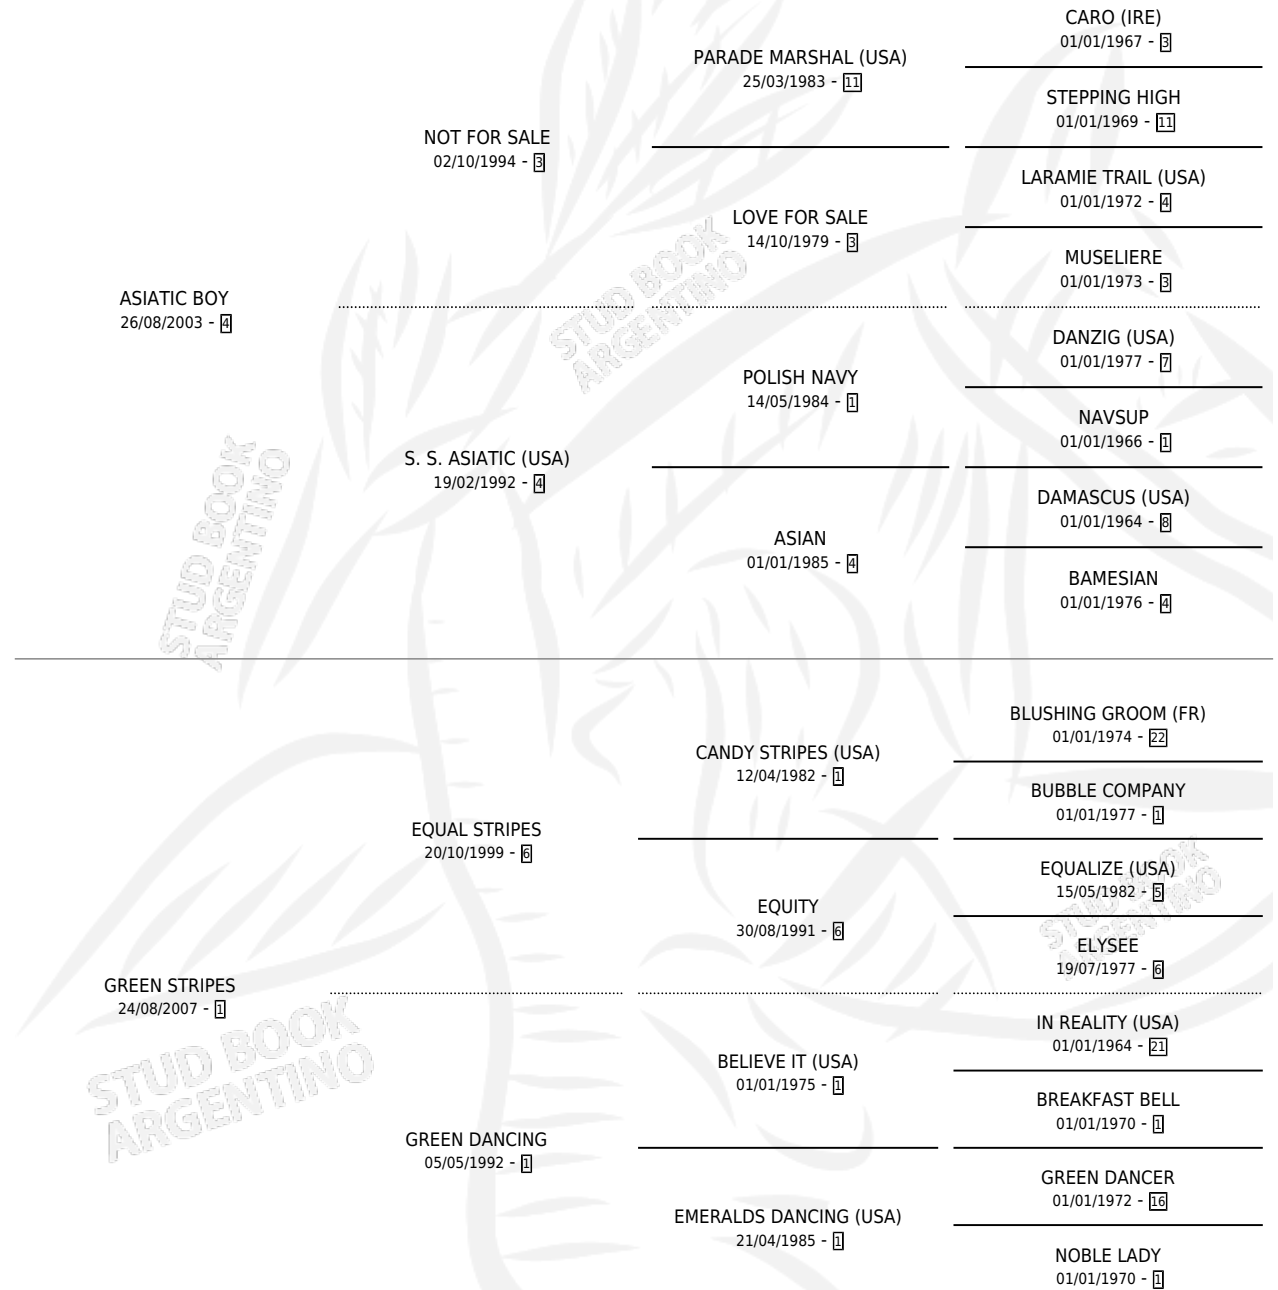

GREEN GA

por ASIATIC BOY y GREEN STRIPES por EQUAL STRIPES

Argentina · Hembra · Alazan · SP · 15/10/2013
Familia 1-n · Volumen 41

ESTADO

TIPIFICACIÓN SANGUÍNEA	X
TIPIFICACIÓN POR ADN	✓
PASAPORTE	✓
IDENTIFICACIÓN POR MICROCHIP	✓
REPRODUCTOR	✓

Lugar de nacimiento: Abolengo

Criador: Abolengo

~

HIJOS

	MACHOS	HEMBRAS
3 NACIERON	1	2
SIN ACTUACIONES		

PEDIGREE