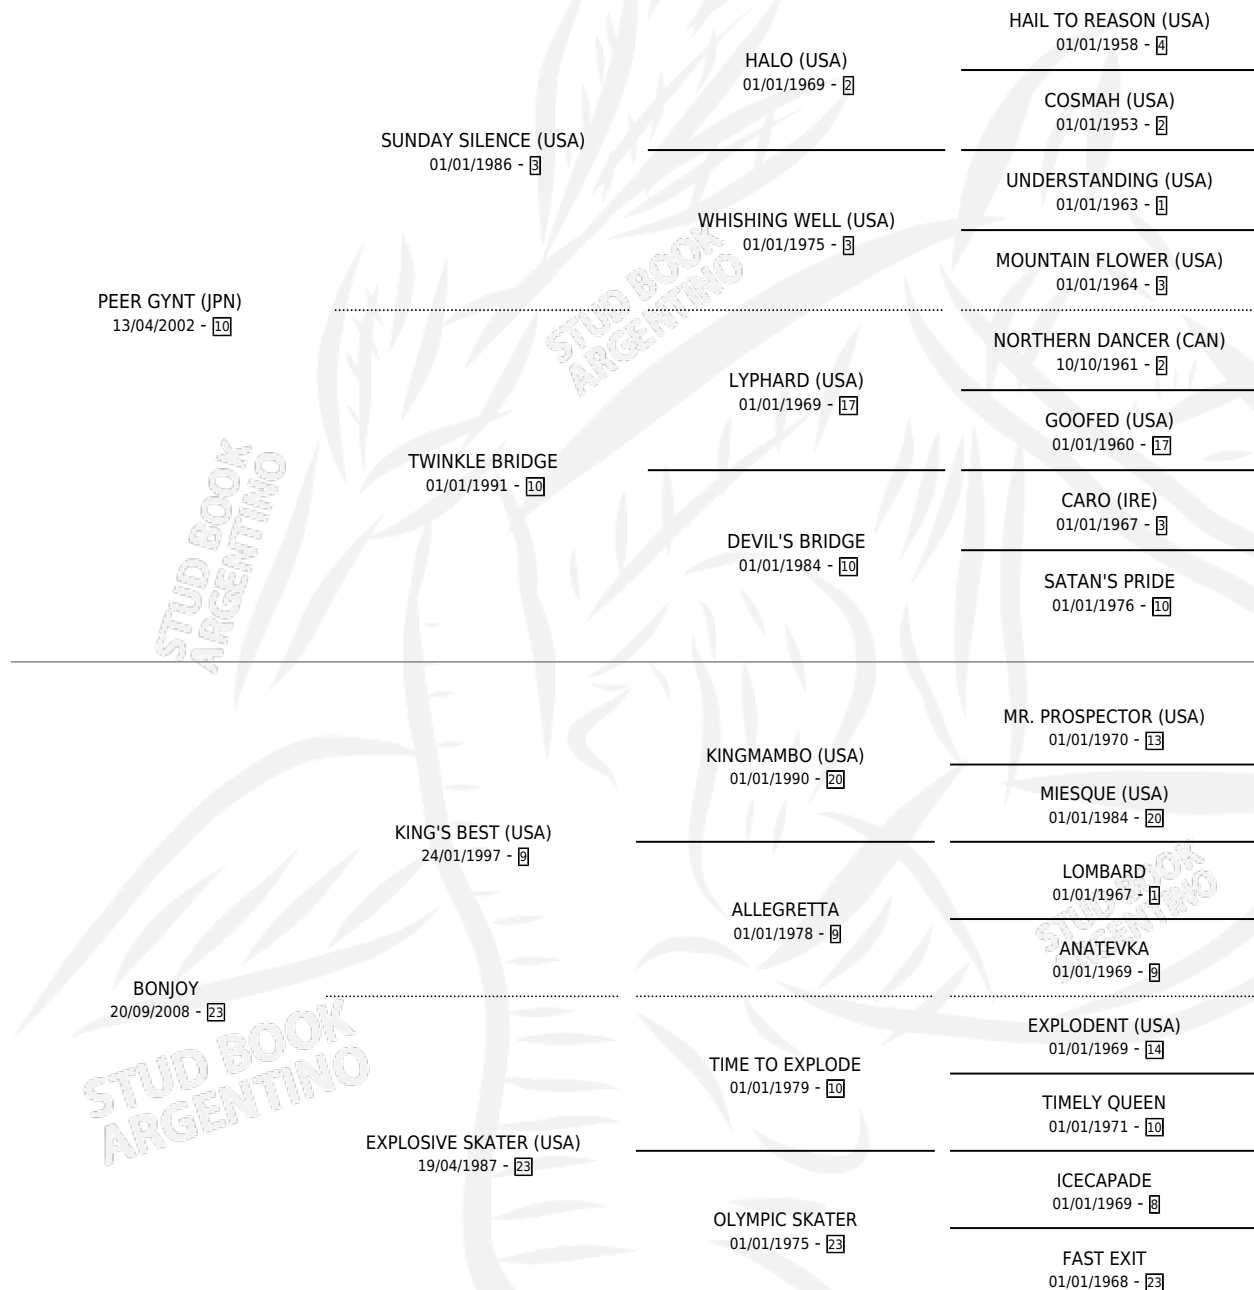

NATURELLE

por PEER GYNT (JPN) y BONJOY por KING'S BEST (USA)

Argentina · Hembra · Zaino · SP · 27/10/2013
Familia 23-b · Volumen 41

ESTADO

TIPIFICACIÓN SANGUÍNEA	X
TIPIFICACIÓN POR ADN	✓
PASAPORTE	✓
IDENTIFICACIÓN POR MICROCHIP	✓
REPRODUCTOR	✓

Lugar de nacimiento: Loma Linda
Criador: Fraguas Francisco

~

HIJOS

	MACHOS	HEMBRAS
5 NACIERON	1	4
2 CORRIERON	0	2

SIN ACTUACIONES

PEDIGREE

CAMPAÑA

Solo carreras oficiales de Argentina