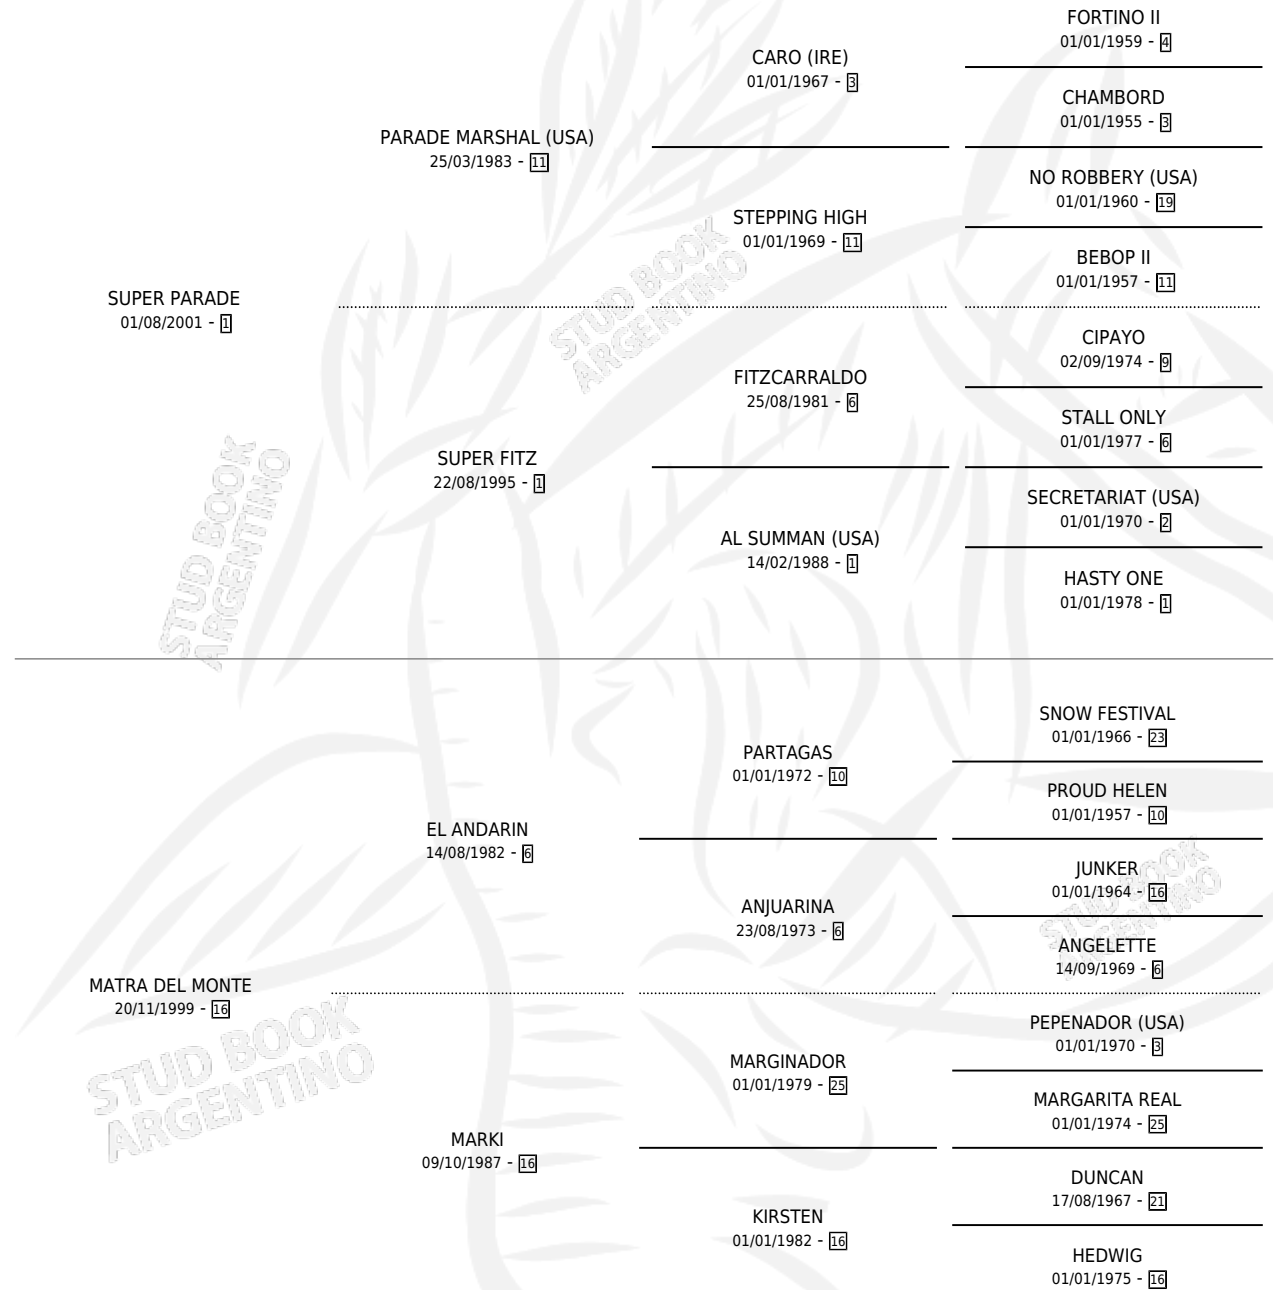

SUPER ANDAR

por **SUPER PARADE** y **MATRA DEL MONTE** por **EL ANDARIN**

Argentina · Macho · Alazan · SP · 14/10/2013
Familia 16-e · Volumen 41

ESTADO

TIPIFICACIÓN SANGUÍNEA	X
TIPIFICACIÓN POR ADN	✓
PASAPORTE	✓
IDENTIFICACIÓN POR MICROCHIP	✓
REPRODUCTOR	X

Lugar de nacimiento: Franhug

Criador: Mazzaferro Miguel Angel Sucesion

PEDIGREE

SUPER ANDAR

Datos oficiales del Stud Book Argentino

Documento generado el 07/05/2026

studbook.org.ar