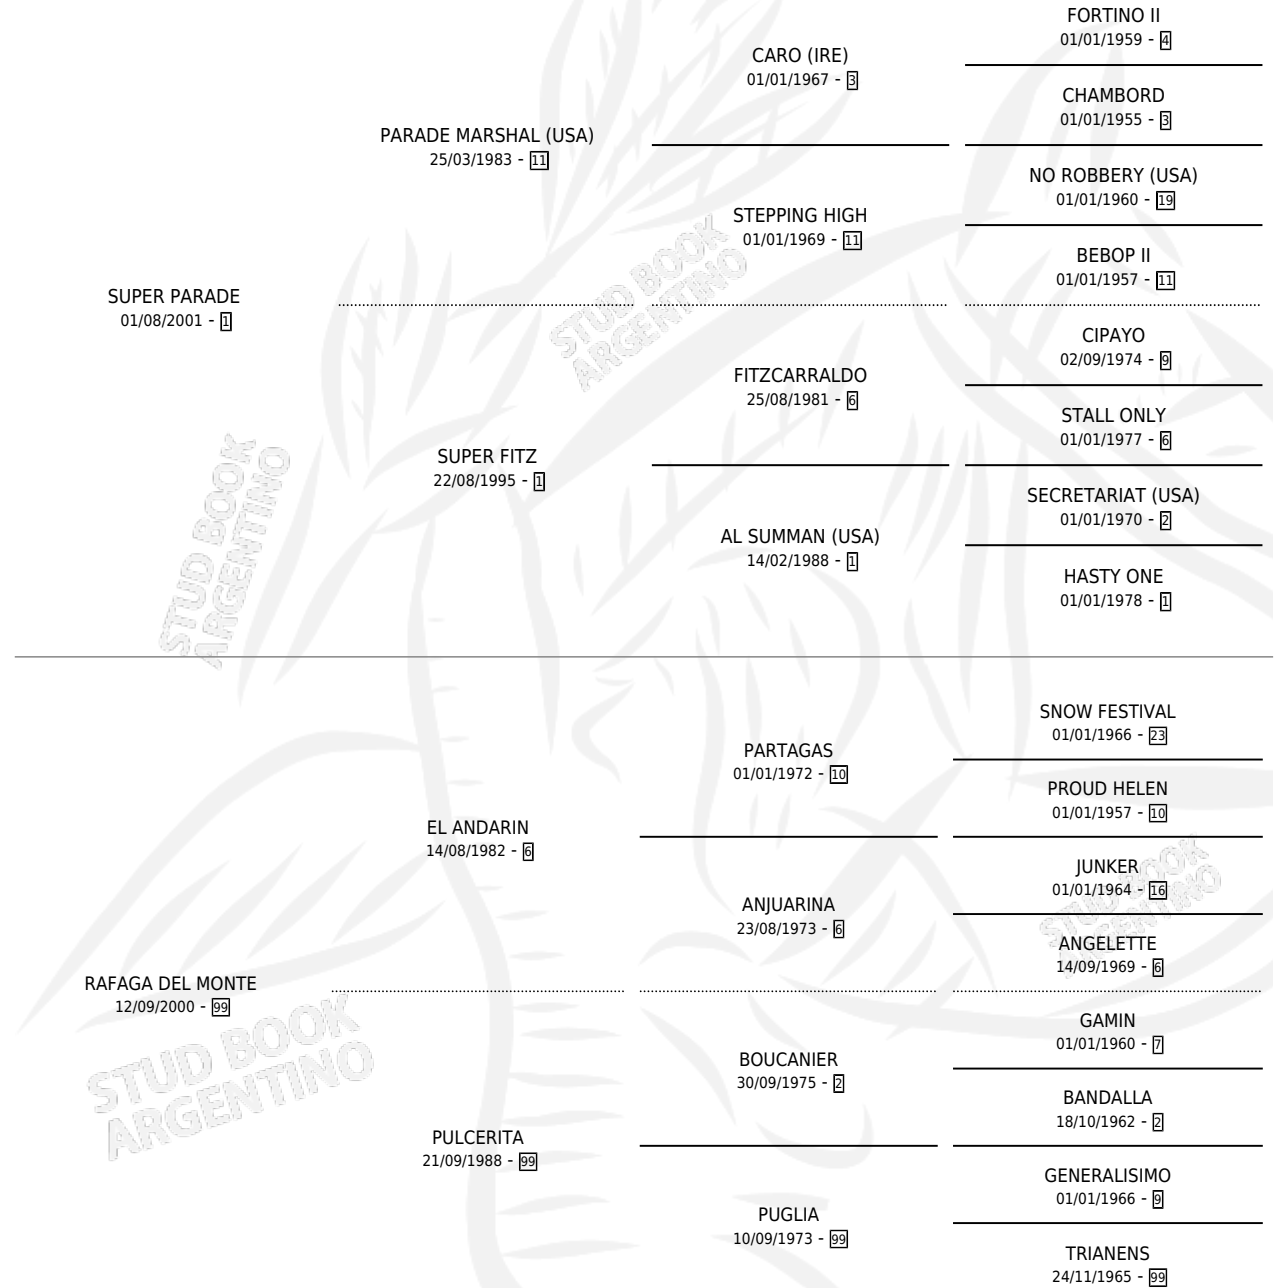

SUPER BOUC

por **SUPER PARADE** y **RAFAGA DEL MONTE** por **EL ANDARIN**

Argentina · Macho · Alazan · SP · 07/10/2013
Familia 99 · Volumen 41

ESTADO

TIPIFICACIÓN SANGUÍNEA	X
TIPIFICACIÓN POR ADN	X
PASAPORTE	X
IDENTIFICACIÓN POR MICROCHIP	X
REPRODUCTOR	X

Lugar de nacimiento: Franhug
Criador: Franhug

PEDIGREE

SUPER BOUC

Datos oficiales del Stud Book Argentino

Documento generado el 04/05/2026

studbook.org.ar