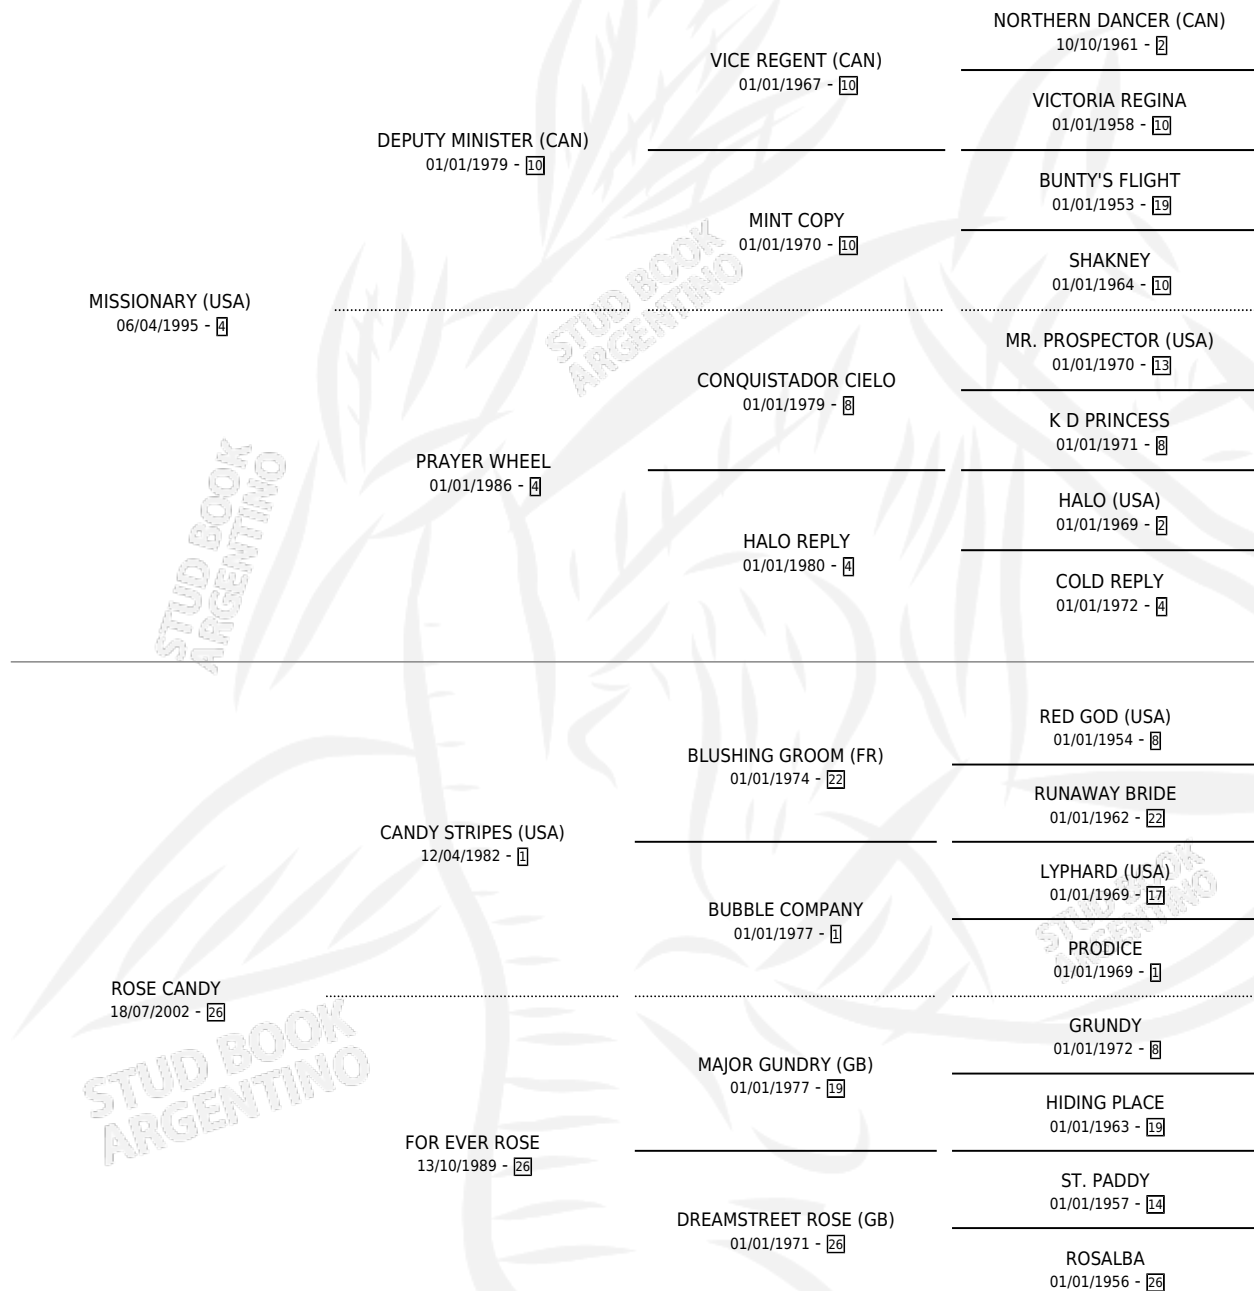

MAY LEF

por **MISSIONARY (USA)** y **ROSE CANDY** por **CANDY STRIPES (USA)**

Argentina · Macho · Alazan · SP · 15/09/2013
Familia 26 · Volumen 41

ESTADO

TIPIFICACIÓN SANGUÍNEA	X
TIPIFICACIÓN POR ADN	✓
PASAPORTE	✓
IDENTIFICACIÓN POR MICROCHIP	✓
REPRODUCTOR	X

Lugar de nacimiento: La Numancia
Criador: Munarin Carlos Enrique

PEDIGREE

MAY LEF

Datos oficiales del Stud Book Argentino

Documento generado el 04/05/2026

studbook.org.ar