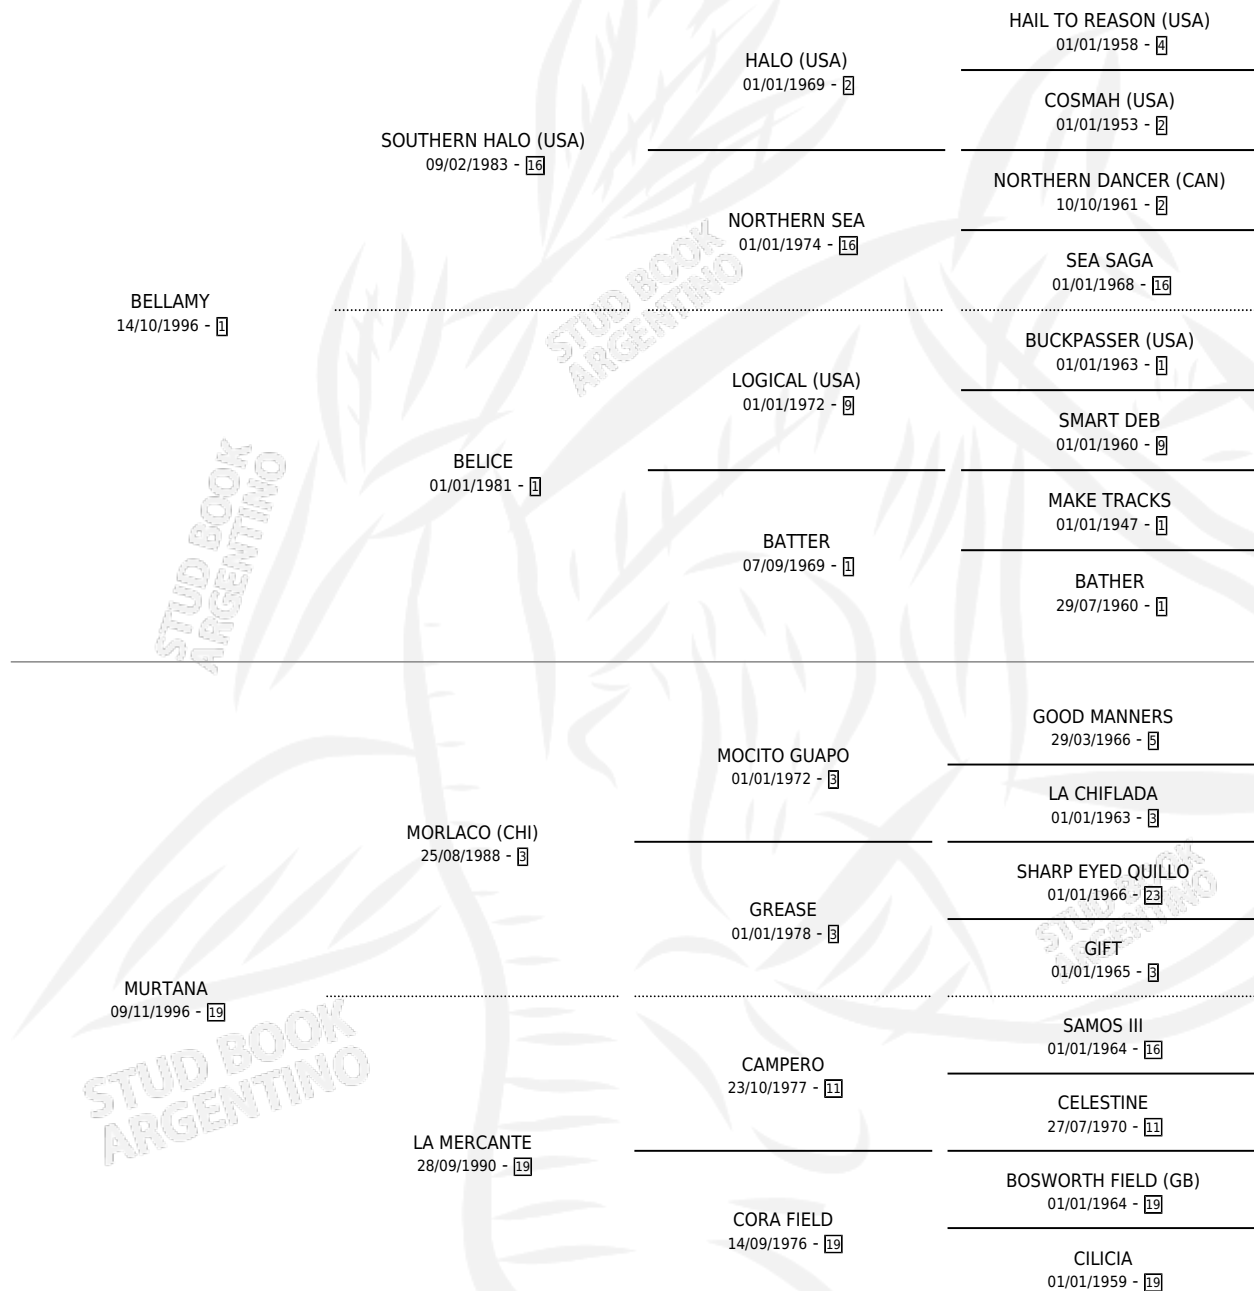

BELLO TANO

por **BELLAMY** y **MURTANA** por **MORLACO (CHI)**

Argentina · Macho · Alazan · SP · 04/10/2013
Familia 19-b · Volumen 41

ESTADO

TIPIFICACIÓN SANGUÍNEA	X
TIPIFICACIÓN POR ADN	X
PASAPORTE	X
IDENTIFICACIÓN POR MICROCHIP	X
REPRODUCTOR	X

Lugar de nacimiento: Malin

Criador: Malin

PEDIGREE

BELLO TANO

Datos oficiales del Stud Book Argentino

Documento generado el 14/05/2026

studbook.org.ar