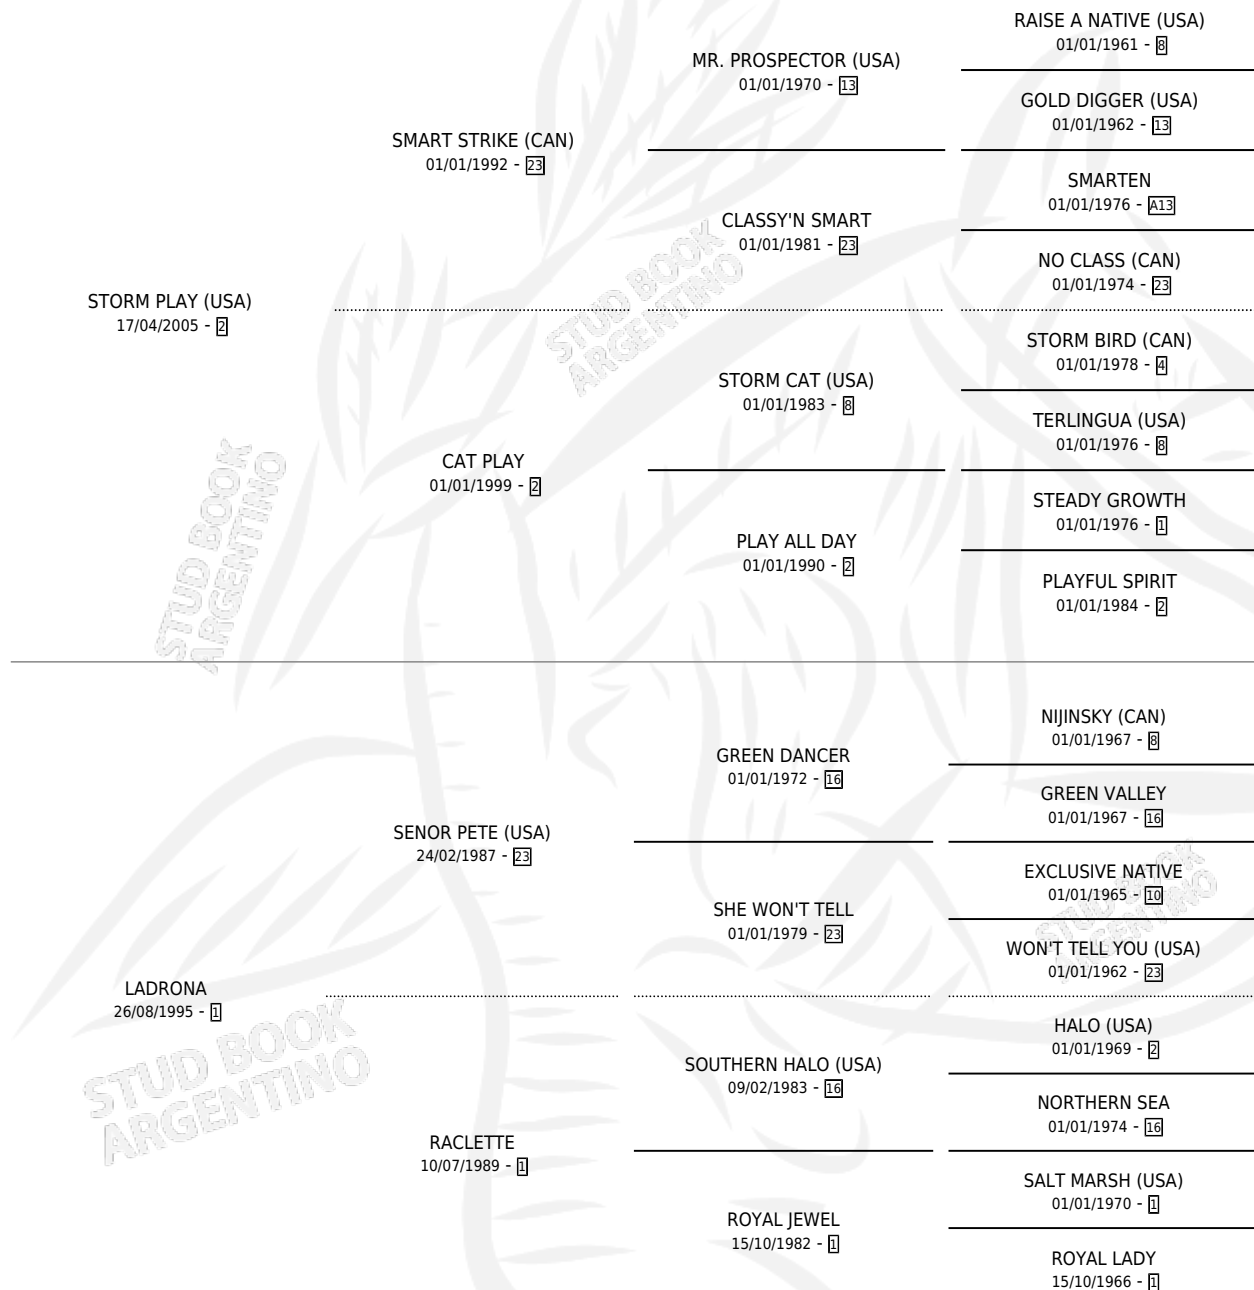

VITETTE

por **STORM PLAY (USA)** y **LADRONA** por **SEÑOR PETE (USA)**

Argentina · Macho · Alazan · SP · 28/08/2013
Familia 1-w · Volumen 41

ESTADO

TIPIFICACIÓN SANGUÍNEA	X
TIPIFICACIÓN POR ADN	✓
PASAPORTE	✓
IDENTIFICACIÓN POR MICROCHIP	✓
REPRODUCTOR	X

Lugar de nacimiento: Zoraida
Criador: Villata Alejandro Dante

PEDIGREE

VITETTE

Datos oficiales del Stud Book Argentino

Documento generado el 26/04/2026

studbook.org.ar