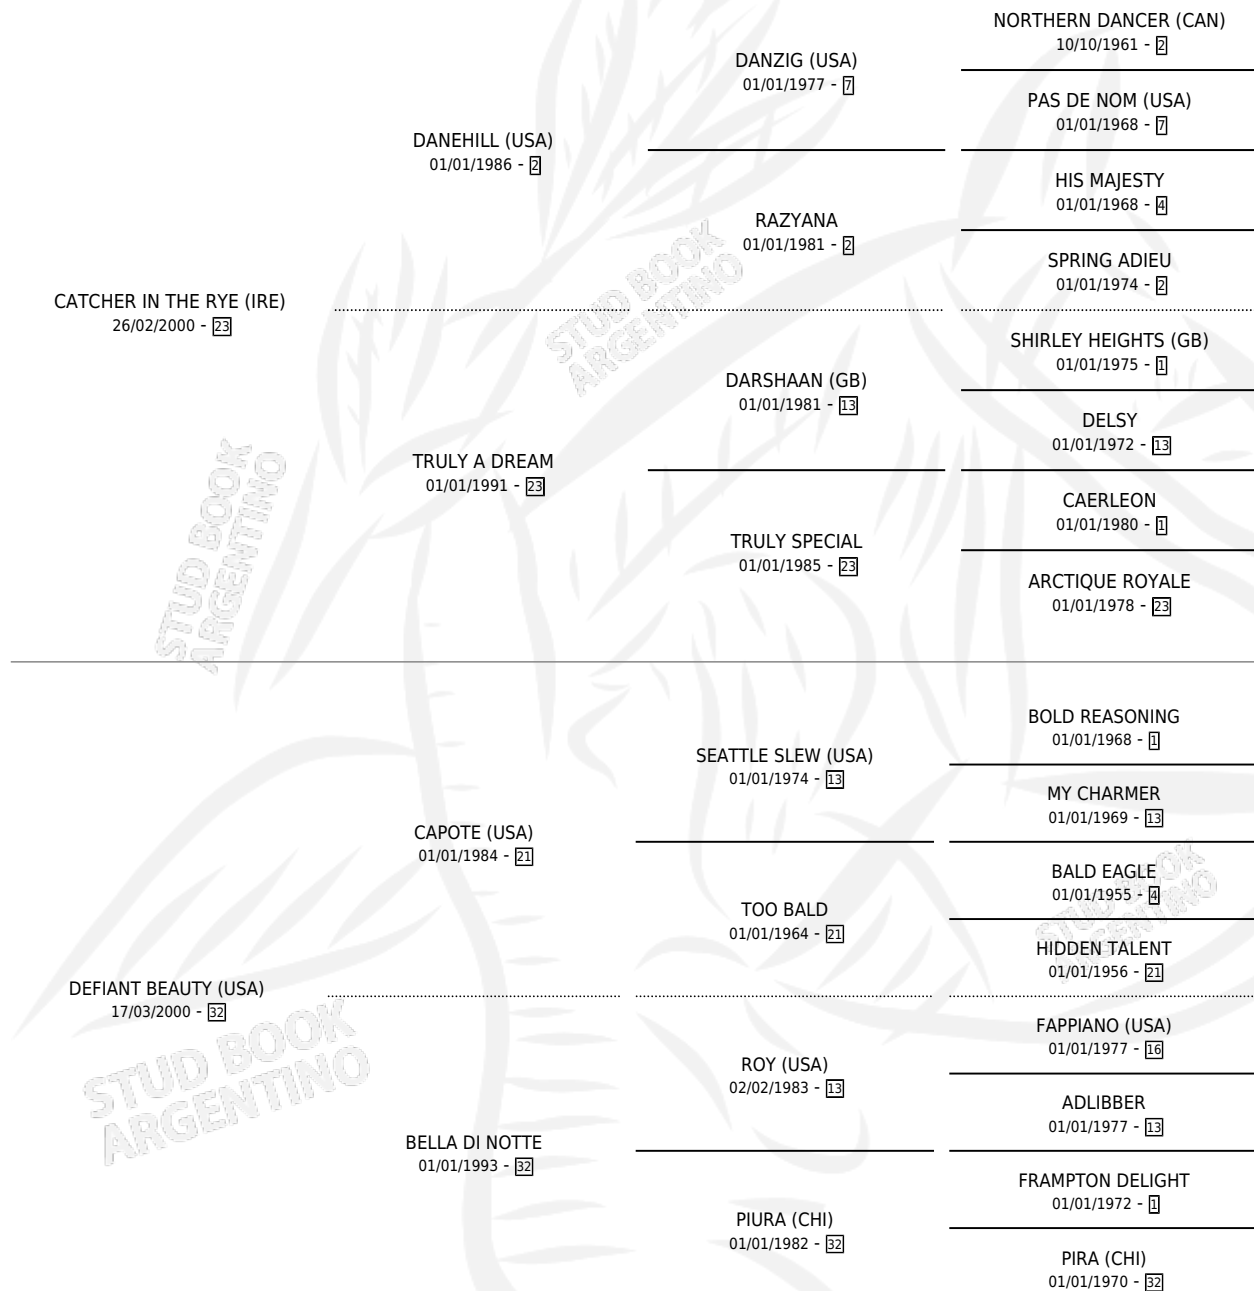

UP CATCH

por **CATCHER IN THE RYE (IRE)** y **DEFIANT BEAUTY (USA)**
por **CAPOTE (USA)**

Argentina · Macho · Zaino · SP · 30/10/2013
Familia 32 · Volumen 41

ESTADO

TIPIFICACIÓN SANGUÍNEA	X
TIPIFICACIÓN POR ADN	✓
PASAPORTE	✓
IDENTIFICACIÓN POR MICROCHIP	✓
REPRODUCTOR	X

Lugar de nacimiento: Don Serapio
Criador: Don Serapio

PEDIGREE

CAMPAÑA

Solo carreras oficiales de Argentina

POR EDAD

EDAD	CC	1°	2°	3°	4°	5°	NP	CLC	CLG	CLCG1	CLGG1	IMPORTE	GANANCIA / CC
3 AÑOS	5	0	1	0	0	0	4	0	0	0	0	\$20,440	\$4,088
TOTALES	5	0	1	0	0	0	4	0	0	0	0	\$20,440	\$4,088
%		0.0%	20.0%	0.0%	0.0%	0.0%	80.0%	0.0%	0.0%	0.0%	0.0%		