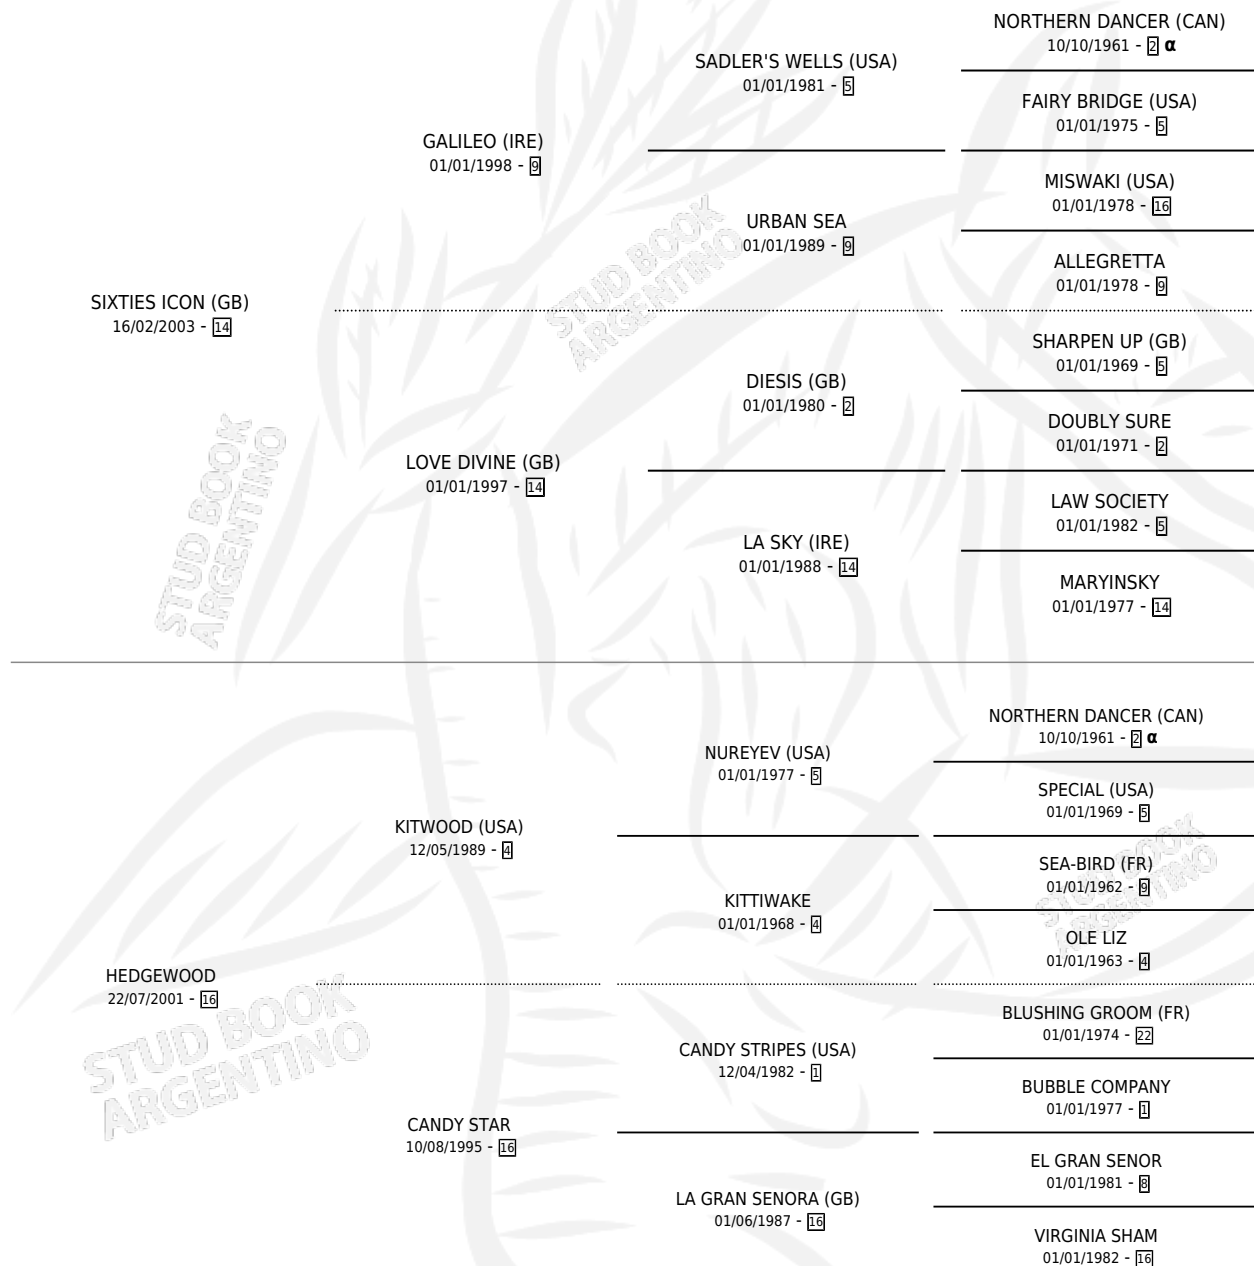

EL MARACANAZO

por SIXTIES ICON (GB) y HEDGEWOOD por KITWOOD (USA)

Argentina · Macho · Alazan · SP · 24/09/2013
Familia 16-b · Volumen 41

ESTADO

TIPIFICACIÓN SANGUÍNEA	X
TIPIFICACIÓN POR ADN	✓
PASAPORTE	✓
IDENTIFICACIÓN POR MICROCHIP	✓
REPRODUCTOR	X

Lugar de nacimiento: Chenaut

Criador: Vargas Lerena Arturo Gonzalo y Chenaut Club De Campo S.A.

PEDIGREE

INBREEDING : α

CAMPAÑA

Solo carreras oficiales de Argentina

POR EDAD

EDAD	CC	1°	2°	3°	4°	5°	NP	CLC	CLG	CLCG1	CLGG1	IMPORTE	GANANCIA / CC
3 AÑOS	4	1	0	1	0	0	2	0	0	0	0	\$70,800	\$17,700
4 AÑOS	5	1	1	0	0	0	3	0	0	0	0	\$118,919	\$23,784
5 AÑOS	2	0	0	0	0	0	2	0	0	0	0	\$0	\$0
TOTALES	11	2	1	1	0	0	7	0	0	0	0	\$189,719	\$17,247
%		18.2%	9.1%	9.1%	0.0%	0.0%	63.6%	0.0%	0.0%	0.0%	0.0%		

Ganador de 2 carreras en San Isidro - \$189,719, a los 3 y 4 años.

POR DISTANCIA

HIPODROMO	CC	1°	2°	3°	4°	5°	NP	CLC	CLG	CLCG1	CLGG1	IMPORTE
LA PLATA	1	0	0	0	0	0	1	0	0	0	0	\$0
1300 MTS	1	0	0	0	0	0	1	0	0	0	0	\$0
ROSARIO	2	0	0	0	0	0	2	0	0	0	0	\$0
1300 MTS	2	0	0	0	0	0	2	0	0	0	0	\$0
SAN ISIDRO	8	2	1	1	0	0	4	0	0	0	0	\$189,719
1600 MTS	4	1	1	0	0	0	2	0	0	0	0	\$118,919
1400 MTS	3	1	0	1	0	0	1	0	0	0	0	\$70,800
1200 MTS	1	0	0	0	0	0	1	0	0	0	0	\$0