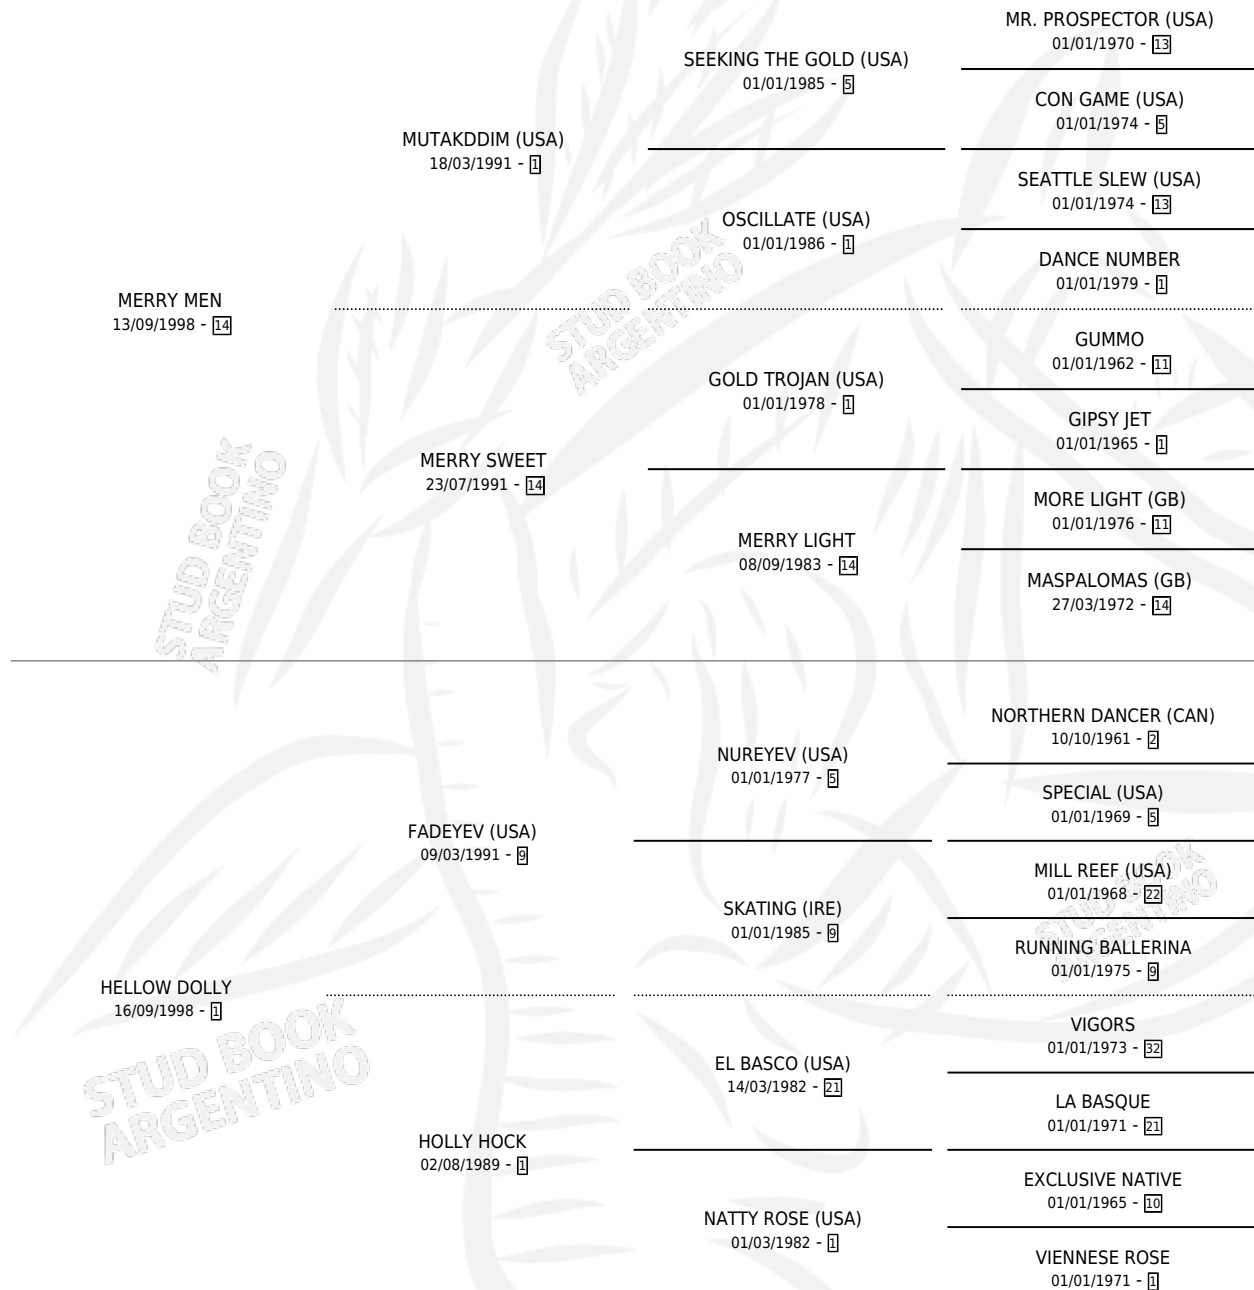

# SOY CHUCULERO

por **MERRY MEN** y **HELLOW DOLLY** por **FADEYEV (USA)**

Argentina · Macho · Alazan · SP · 15/08/2013  
Familia 1-d · Volumen 41

## ESTADO

TIPIFICACIÓN SANGUÍNEA	X
TIPIFICACIÓN POR ADN	X
PASAPORTE	X
IDENTIFICACIÓN POR MICROCHIP	X
REPRODUCTOR	X

**Lugar de nacimiento:** Nora Mabel

**Criador:** Sin dato

## PEDIGREE