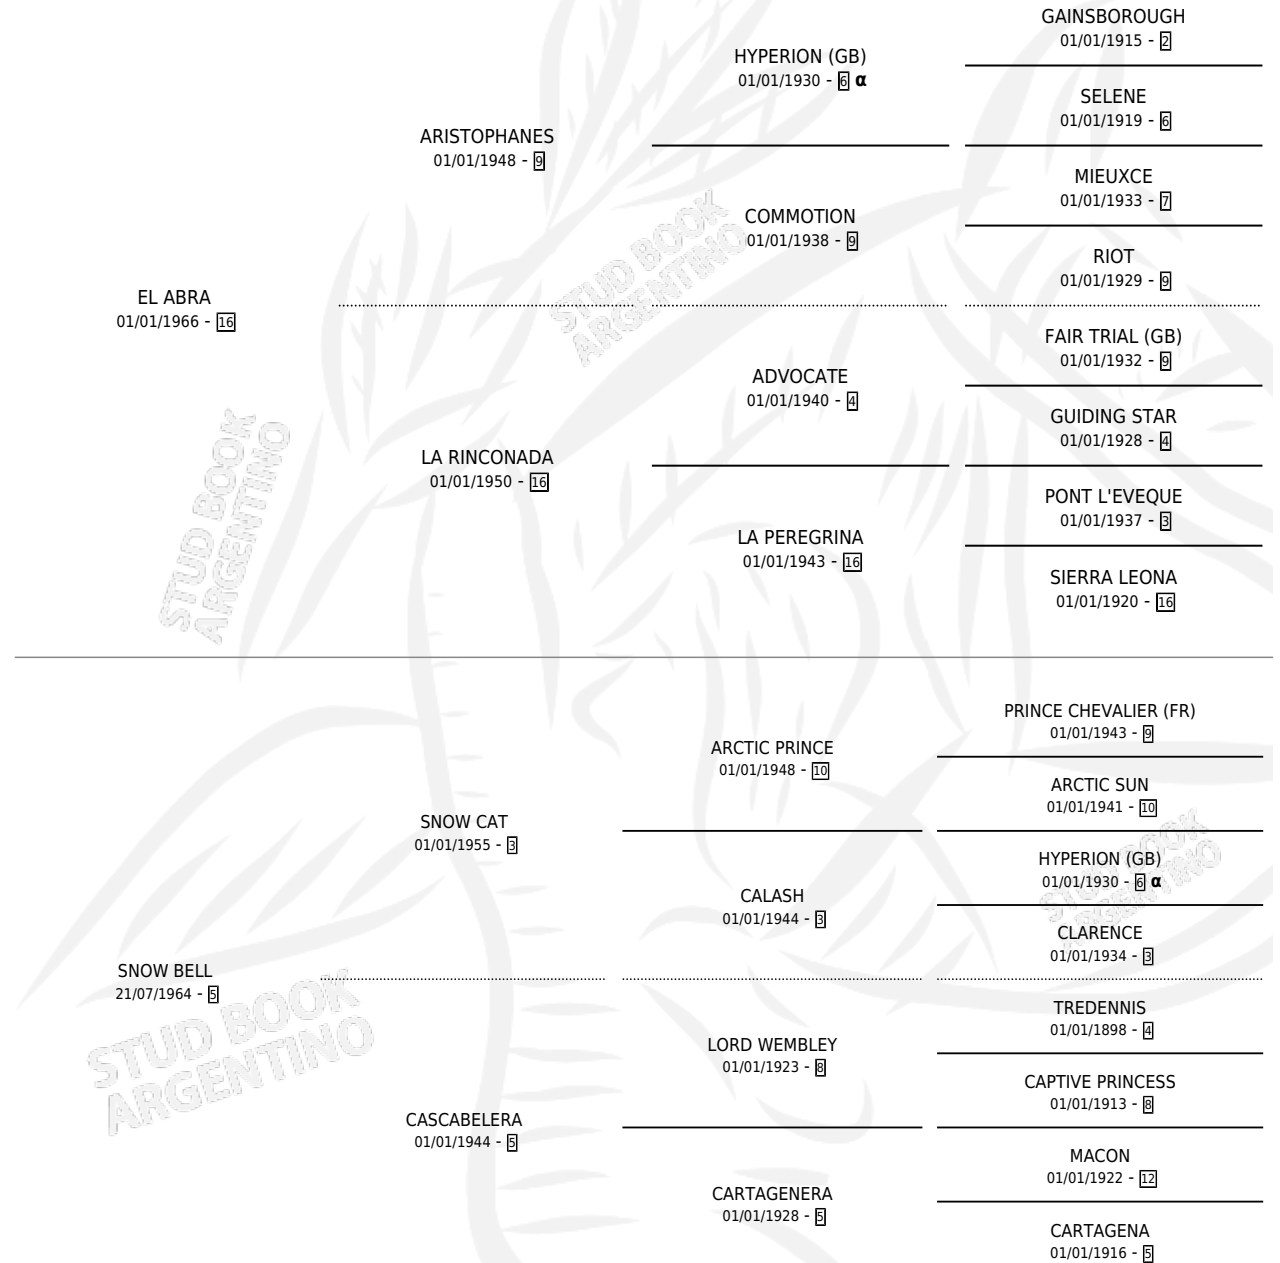

EL SONIDO

por **EL ABRA** y **SNOW BELL** por **SNOW CAT**

Argentina · Macho · Alazan · SP · 18/10/1976
Familia 5-h · Volumen 29

ESTADO

TIPIFICACIÓN SANGUÍNEA	✓
TIPIFICACIÓN POR ADN	X
PASAPORTE	X
IDENTIFICACIÓN POR MICROCHIP	X
REPRODUCTOR	✓

Lugar de nacimiento: Campo particular
Criador: Ferrer Hector Agustin

~

HIJOS

	MACHOS	HEMBRAS
15 NACIERON	5	10
1 CORRIERON	0	1
1 GANARON	0	1
0 GANADORES CL	0 GANADORES GR	0 GANADORES G1

PEDIGREE

INBREEDING : α