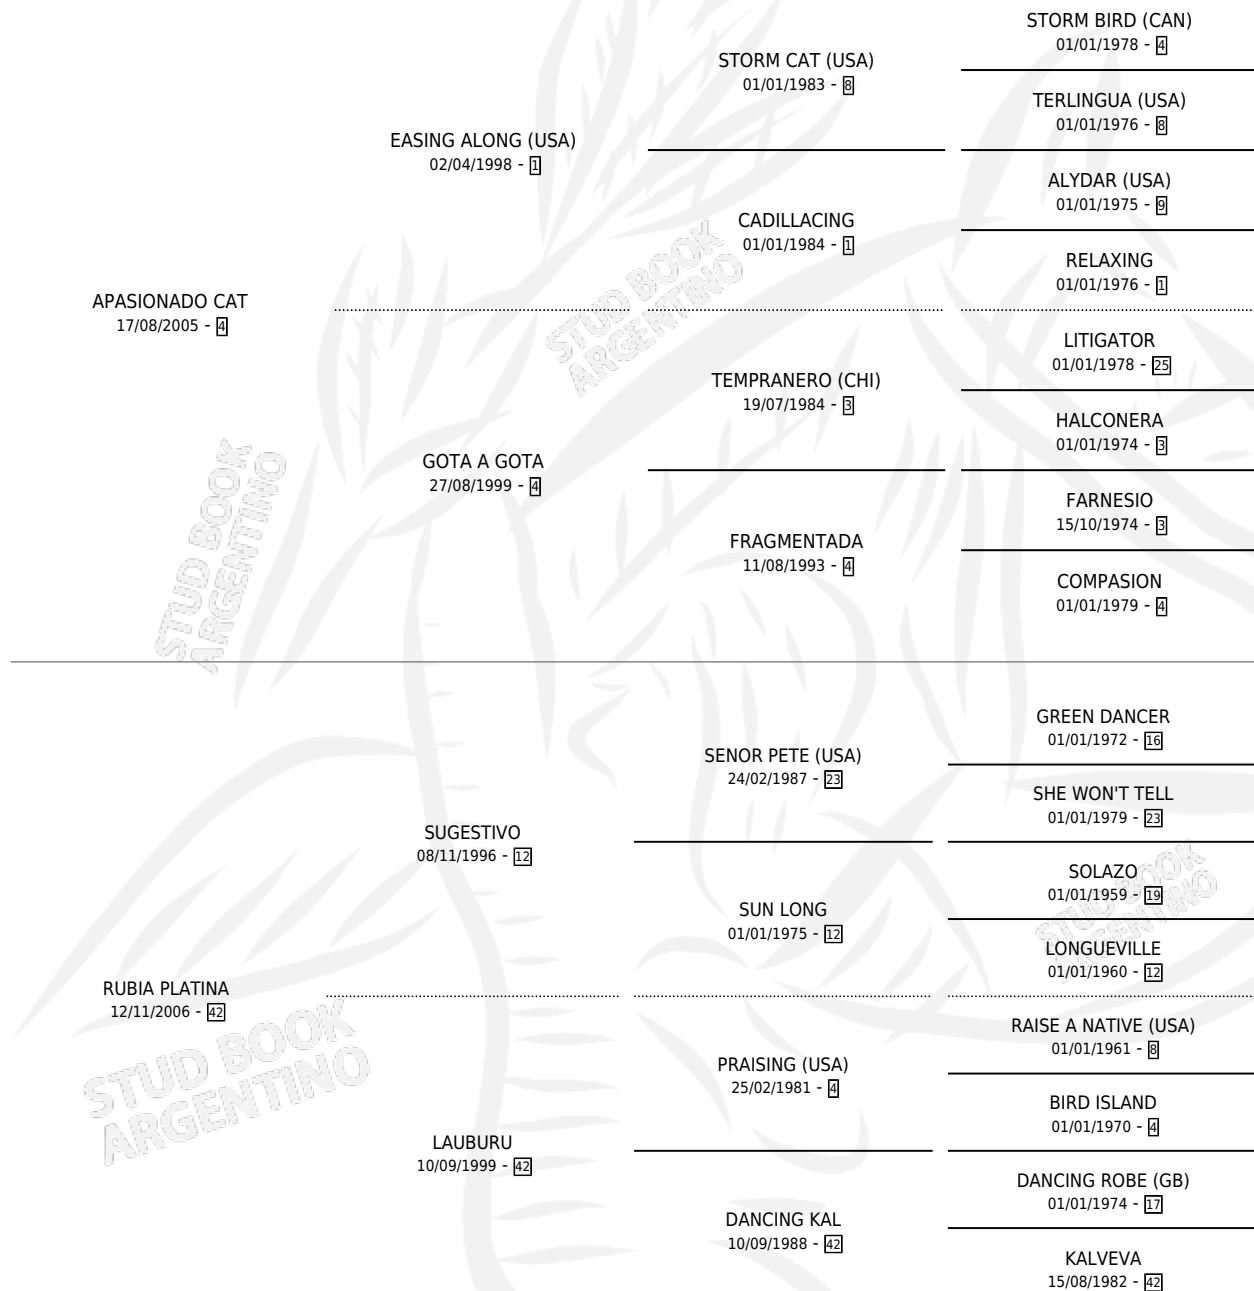

PLATINO CAT

por APASIONADO CAT y RUBIA PLATINA por SUGESTIVO

Argentina · Macho · Alazan · SP · 12/10/2013
Familia 42 · Volumen 41

ESTADO

TIPIFICACIÓN SANGUÍNEA	X
TIPIFICACIÓN POR ADN	✓
PASAPORTE	✓
IDENTIFICACIÓN POR MICROCHIP	✓
REPRODUCTOR	X

Lugar de nacimiento: El Callejon

Criador: El Callejon

PEDIGREE

CAMPAÑA

Solo carreras oficiales de Argentina

POR EDAD

EDAD	CC	1°	2°	3°	4°	5°	NP	CLC	CLG	CLCG1	CLGG1	IMPORTE	GANANCIA / CC
4 AÑOS	3	0	0	0	0	0	3	0	0	0	0	\$0	\$0
5 AÑOS	1	0	0	0	0	0	1	0	0	0	0	\$0	\$0
TOTALES	4	0	0	0	0	0	4	0	0	0	0	\$0	\$0
%		0.0%	0.0%	0.0%	0.0%	0.0%	100%	0.0%	0.0%	0.0%	0.0%		