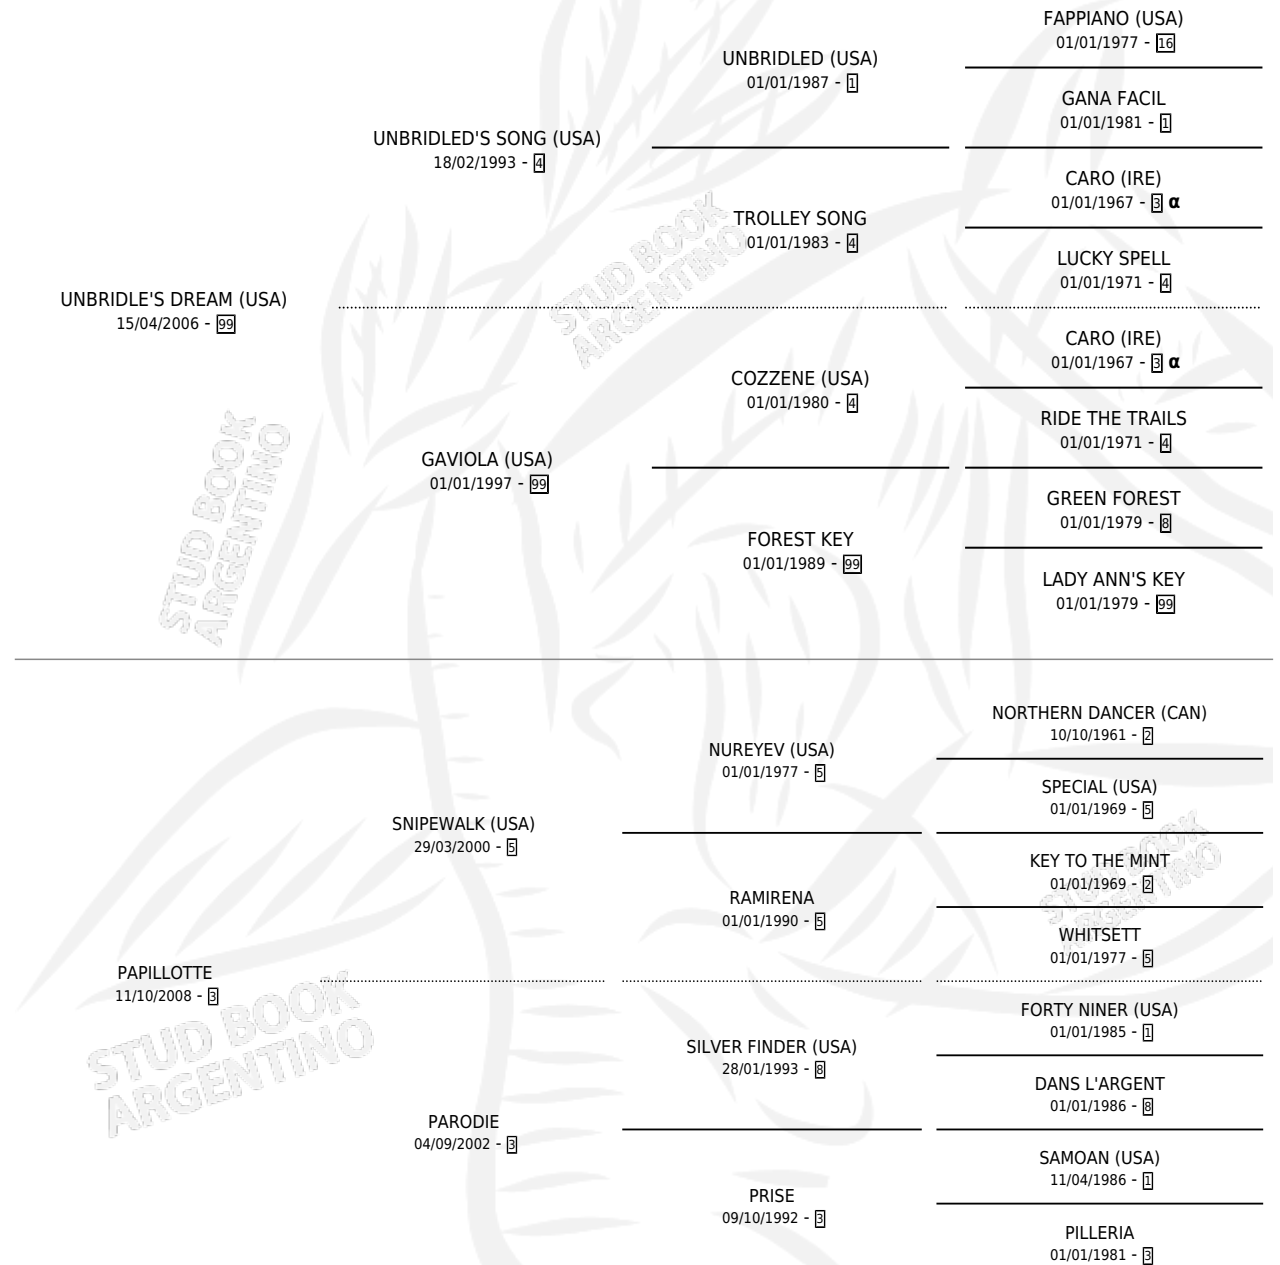

PERMIS

por UNBRIDLE'S DREAM (USA) y PAPILOTTE por
SNIPEWALK (USA)

Argentina · Macho · Tordillo · SP · 20/10/2013
Familia 3-h · Volumen 41

ESTADO

TIPIFICACIÓN SANGUÍNEA	X
TIPIFICACIÓN POR ADN	✓
PASAPORTE	✓
IDENTIFICACIÓN POR MICROCHIP	✓
REPRODUCTOR	X

Lugar de nacimiento: Las Ortigas
Criador: Perdomo Usanna Maria Susana

PEDIGREE

INBREEDING : α

CAMPAÑA

Solo carreras oficiales de Argentina

POR EDAD

EDAD	CC	1°	2°	3°	4°	5°	NP	CLC	CLG	CLCG1	CLGG1	IMPORTE	GANANCIA / CC
3 AÑOS	2	0	0	1	0	0	1	0	0	0	0	\$24,000	\$12,000
4 AÑOS	4	1	0	0	0	0	3	0	0	0	0	\$120,000	\$30,000
TOTALES	6	1	0	1	0	0	4	0	0	0	0	\$144,000	\$24,000
%		16.7%	0.0%	16.7%	0.0%	0.0%	66.7%	0.0%	0.0%	0.0%	0.0%		

Ganador en Palermo - \$144,000, a los 4 años.

POR DISTANCIA

HIPODROMO	CC	1°	2°	3°	4°	5°	NP	CLC	CLG	CLCG1	CLGG1	IMPORTE
PALERMO	4	1	0	1	0	0	2	0	0	0	0	\$144,000
1200 MTS	3	1	0	1	0	0	1	0	0	0	0	\$144,000
1400 MTS	1	0	0	0	0	0	1	0	0	0	0	\$0
SAN ISIDRO	1	0	0	0	0	0	1	0	0	0	0	\$0
1200 MTS	1	0	0	0	0	0	1	0	0	0	0	\$0
LA PLATA	1	0	0	0	0	0	1	0	0	0	0	\$0
1100 MTS	1	0	0	0	0	0	1	0	0	0	0	\$0