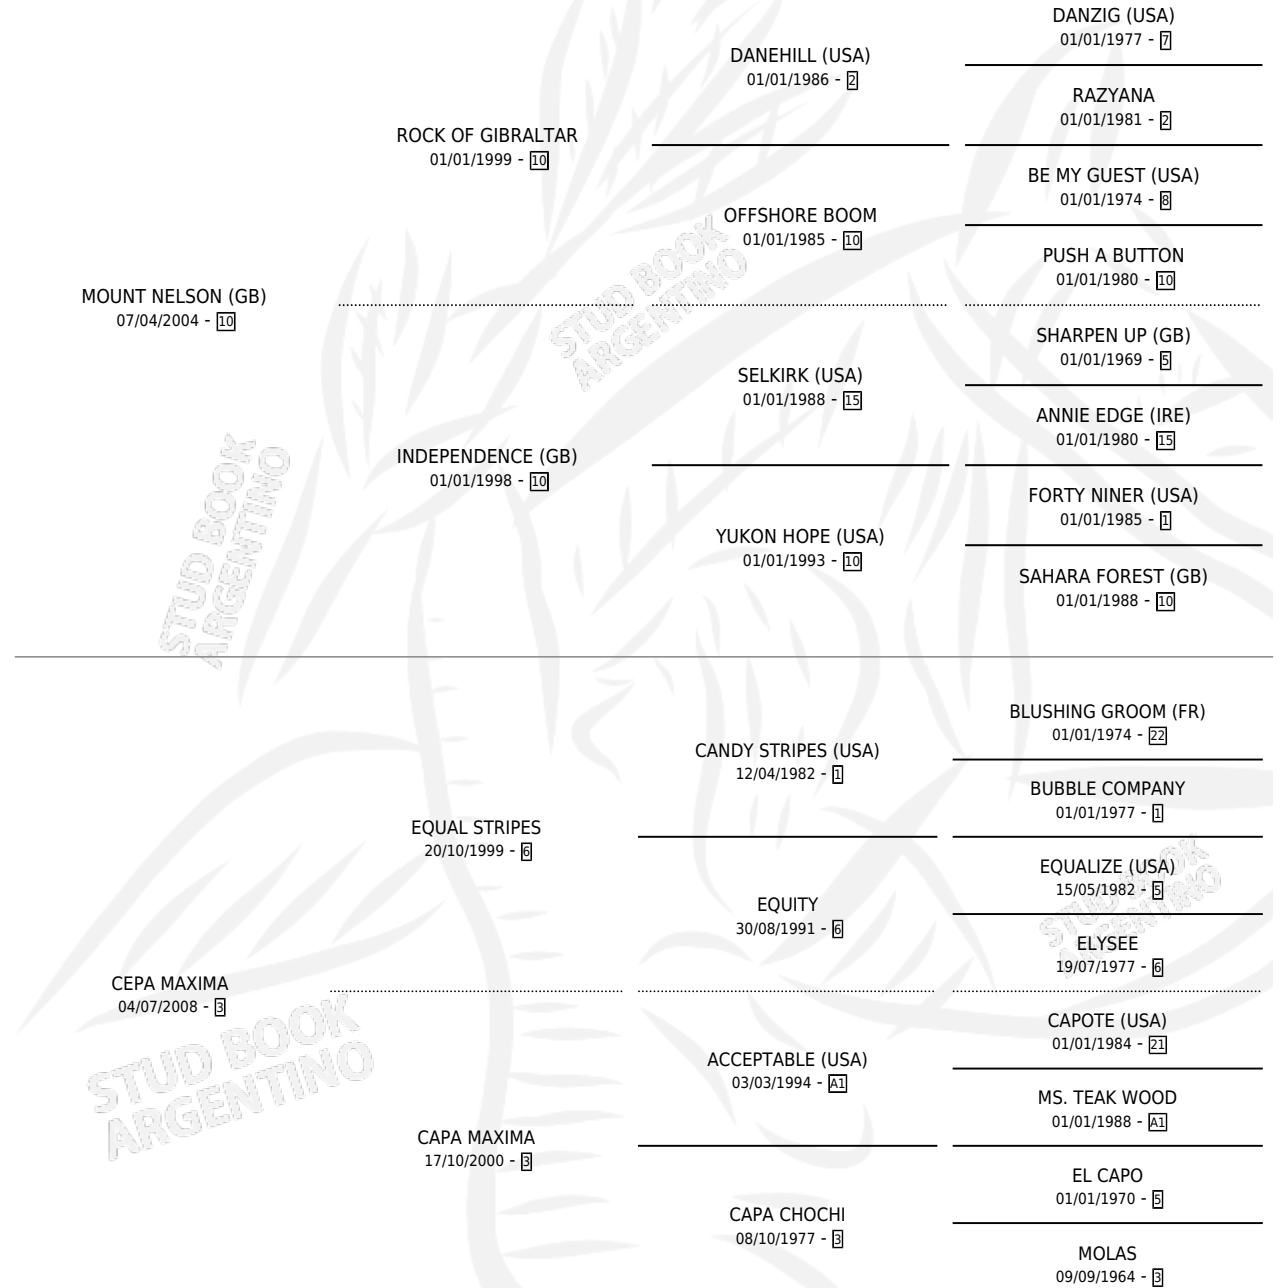

CEPA NELSON

por MOUNT NELSON (GB) y CEPA MAXIMA por EQUAL STRIPES

Argentina · Macho · Zaino · SP · 07/08/2013
Familia 3-h · Volumen 41

ESTADO

TIPIFICACIÓN SANGUÍNEA	X
TIPIFICACIÓN POR ADN	✓
PASAPORTE	✓
IDENTIFICACIÓN POR MICROCHIP	✓
REPRODUCTOR	X

Lugar de nacimiento: Carampangue
Criador: Inversora Nearco S.A.

PEDIGREE

CAMPAÑA

Solo carreras oficiales de Argentina

POR EDAD

EDAD	CC	1°	2°	3°	4°	5°	NP	CLC	CLG	CLCG1	CLGG1	IMPORTE	GANANCIA / CC
2 AÑOS	3	0	1	1	0	0	1	0	0	0	0	\$73,000	\$24,333
3 AÑOS	3	1	0	0	1	0	1	0	0	0	0	\$144,500	\$48,167
4 AÑOS	9	0	1	3	1	1	3	0	0	0	0	\$96,558	\$10,729
5 AÑOS	9	1	2	0	1	1	4	0	0	0	0	\$162,000	\$18,000
6 AÑOS	3	2	0	0	0	0	1	0	0	0	0	\$199,000	\$66,333
TOTALES	27	4	4	4	3	2	10	0	0	0	0	\$675,058	\$25,002
%		14.8%	14.8%	14.8%	11.1%	7.4%	37.0%	0.0%	0.0%	0.0%	0.0%		

Ganador de 4 carreras en Palermo y La Plata - \$675,058, a los 3,5 y 6 años.

POR DISTANCIA

HIPODROMO	CC	1°	2°	3°	4°	5°	NP	CLC	CLG	CLCG1	CLGG1	IMPORTE
LA PLATA	18	3	4	1	2	2	6	0	0	0	0	\$469,198
1300 MTS	6	1	1	0	1	0	3	0	0	0	0	\$143,600
1200 MTS	10	2	2	1	1	2	2	0	0	0	0	\$283,598
1100 MTS	1	0	0	0	0	0	1	0	0	0	0	\$0
1400 MTS	1	0	1	0	0	0	0	0	0	0	0	\$42,000
PALERMO	4	1	0	1	1	0	1	0	0	0	0	\$175,500
1400 MTS	3	1	0	0	1	0	1	0	0	0	0	\$144,500
1600 MTS	1	0	0	1	0	0	0	0	0	0	0	\$31,000
SAN ISIDRO	5	0	0	2	0	0	3	0	0	0	0	\$30,360
1400 MTS	3	0	0	2	0	0	1	0	0	0	0	\$30,360
1600 MTS	1	0	0	0	0	0	1	0	0	0	0	\$0
1200 MTS	1	0	0	0	0	0	1	0	0	0	0	\$0