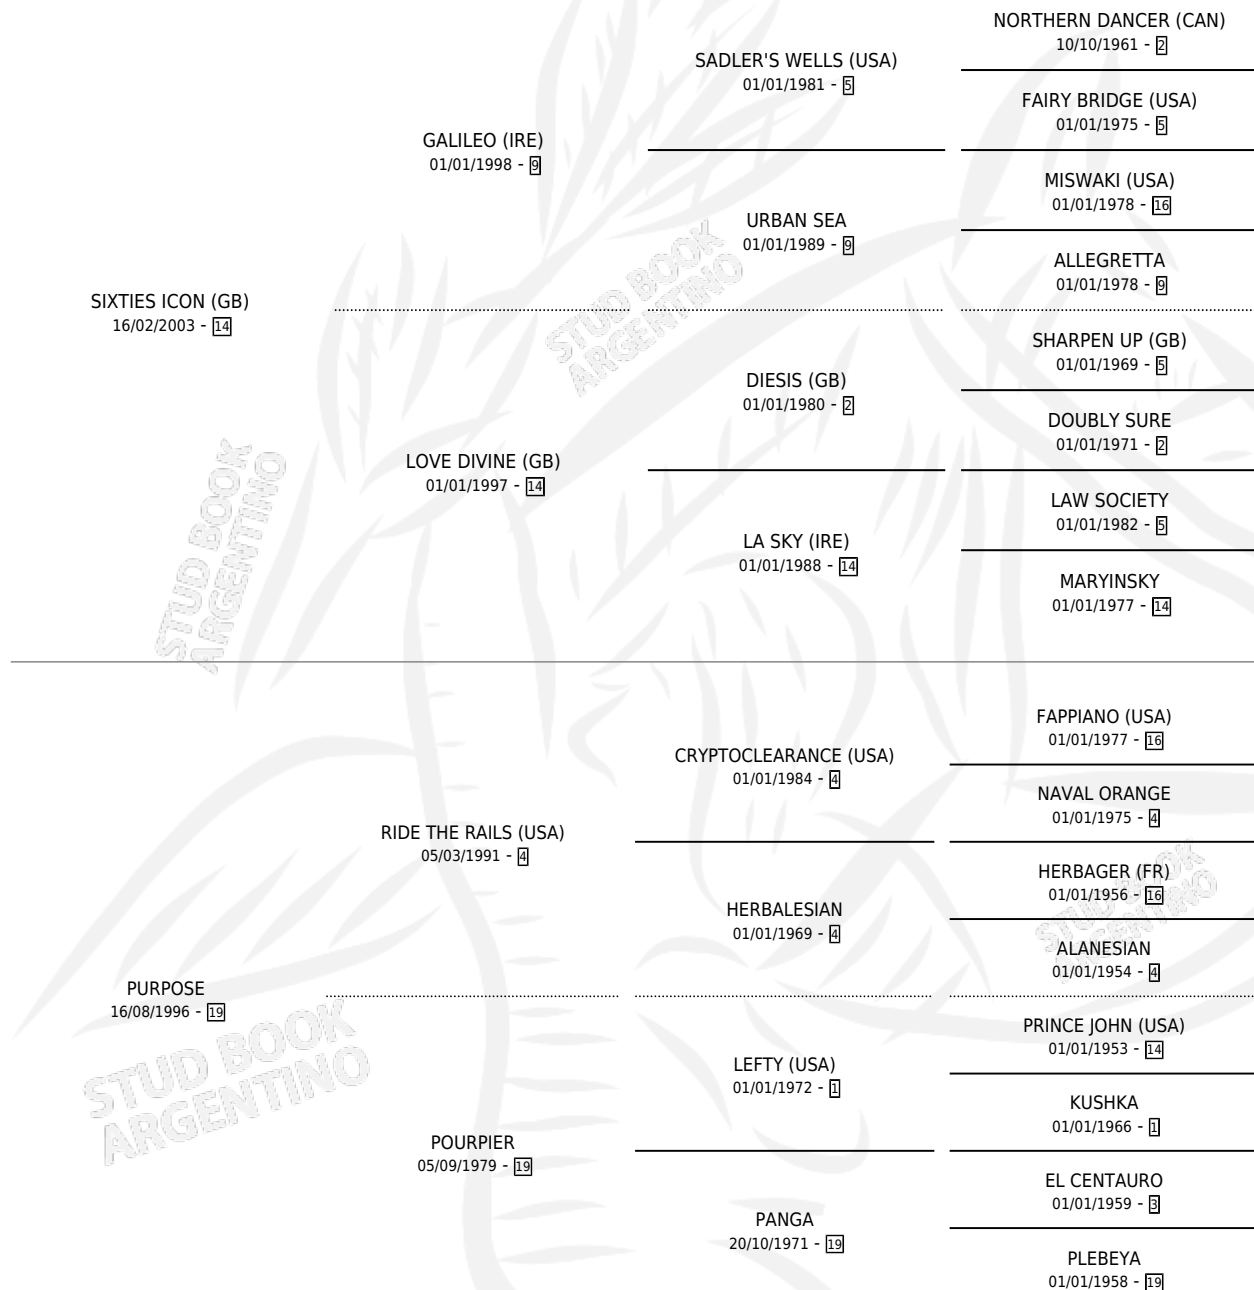

PURPLE ROSE

por **SIXTIES ICON (GB)** y **PURPOSE** por **RIDE THE RAILS (USA)**

Argentina · Hembra · Zaino · SP · 03/10/2013
Familia 19-c · Volumen 41

ESTADO

TIPIFICACIÓN SANGUÍNEA	X
TIPIFICACIÓN POR ADN	✓
PASAPORTE	✓
IDENTIFICACIÓN POR MICROCHIP	✓
REPRODUCTOR	✓

Lugar de nacimiento: La Pasion
Criador: La Pasion

HIJOS

	MACHOS	HEMBRAS
4 NACIERON	3	1
3 CORRIERON	2	1
3 GANARON	2	1
0 GANADORES CL	0 GANADORES GR	0 GANADORES G1

PEDIGREE