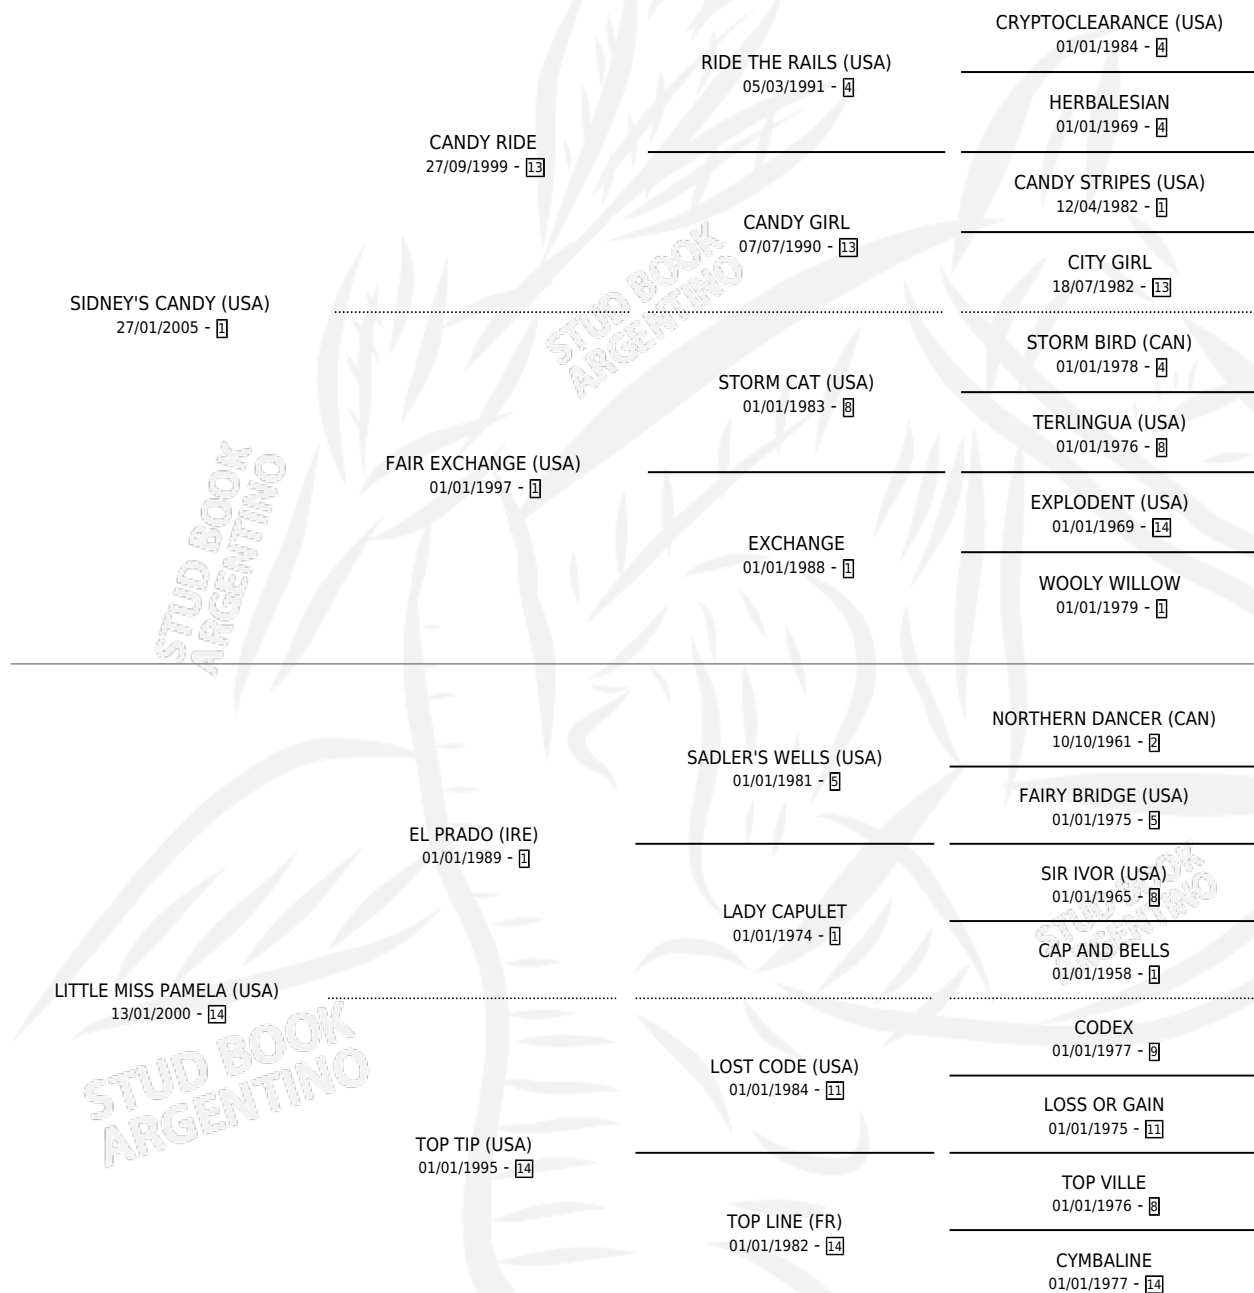

LE PRENOM

por **SIDNEY'S CANDY (USA)** y **LITTLE MISS PAMELA (USA)**
por **EL PRADO (IRE)**

Argentina · Macho · Alazan · SP · 08/10/2013
Familia 14-a · Volumen 41

ESTADO

TIPIFICACIÓN SANGUÍNEA	X
TIPIFICACIÓN POR ADN	✓
PASAPORTE	✓
IDENTIFICACIÓN POR MICROCHIP	✓
REPRODUCTOR	X

Lugar de nacimiento: La Pasion
Criador: La Pasion

PEDIGREE

CAMPAÑA

Solo carreras oficiales de Argentina

POR EDAD

EDAD	CC	1°	2°	3°	4°	5°	NP	CLC	CLG	CLCG1	CLGG1	IMPORTE	GANANCIA / CC
2 AÑOS	1	0	0	0	0	0	1	0	0	0	0	\$0	\$0
TOTALES	1	0	0	0	0	0	1	0	0	0	0	\$0	\$0
%		0.0%	0.0%	0.0%	0.0%	0.0%	100%	0.0%	0.0%	0.0%	0.0%		