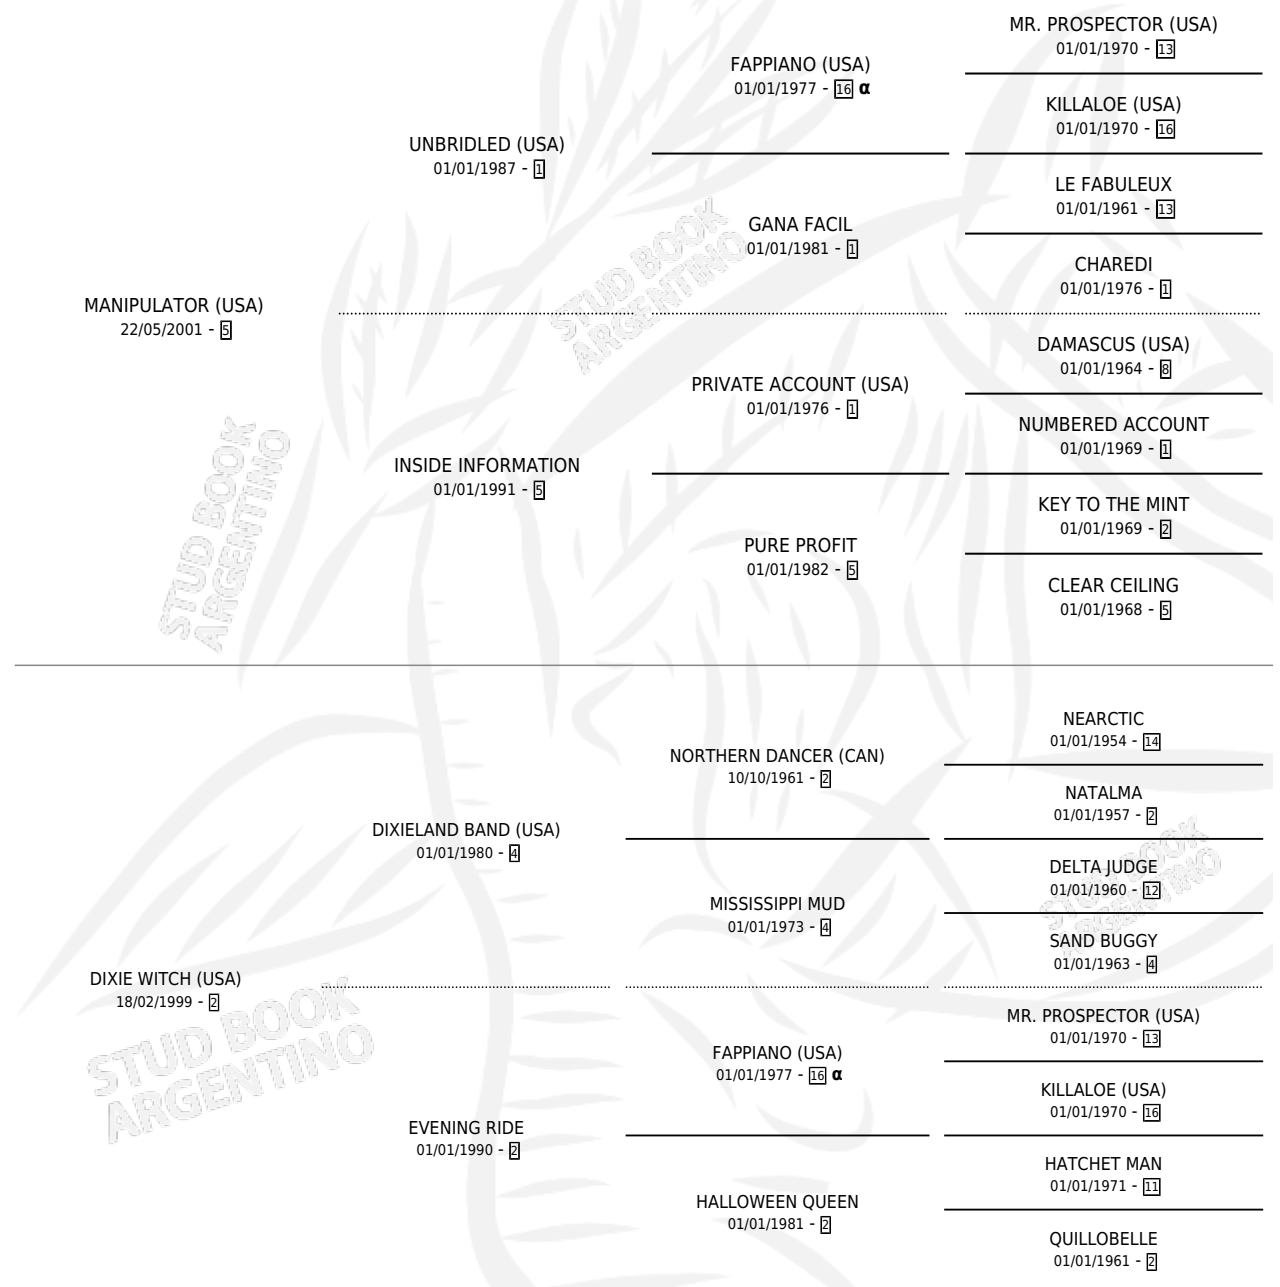

Lugar de nacimiento: La Pasion
Criador: La Pasion

~

HIJOS

	MACHOS	HEMBRAS
5 NACIERON	2	3
2 CORRIERON	0	2

SIN ACTUACIONES

INBREEDING : α

CAMPAÑA

Solo carreras oficiales de Argentina