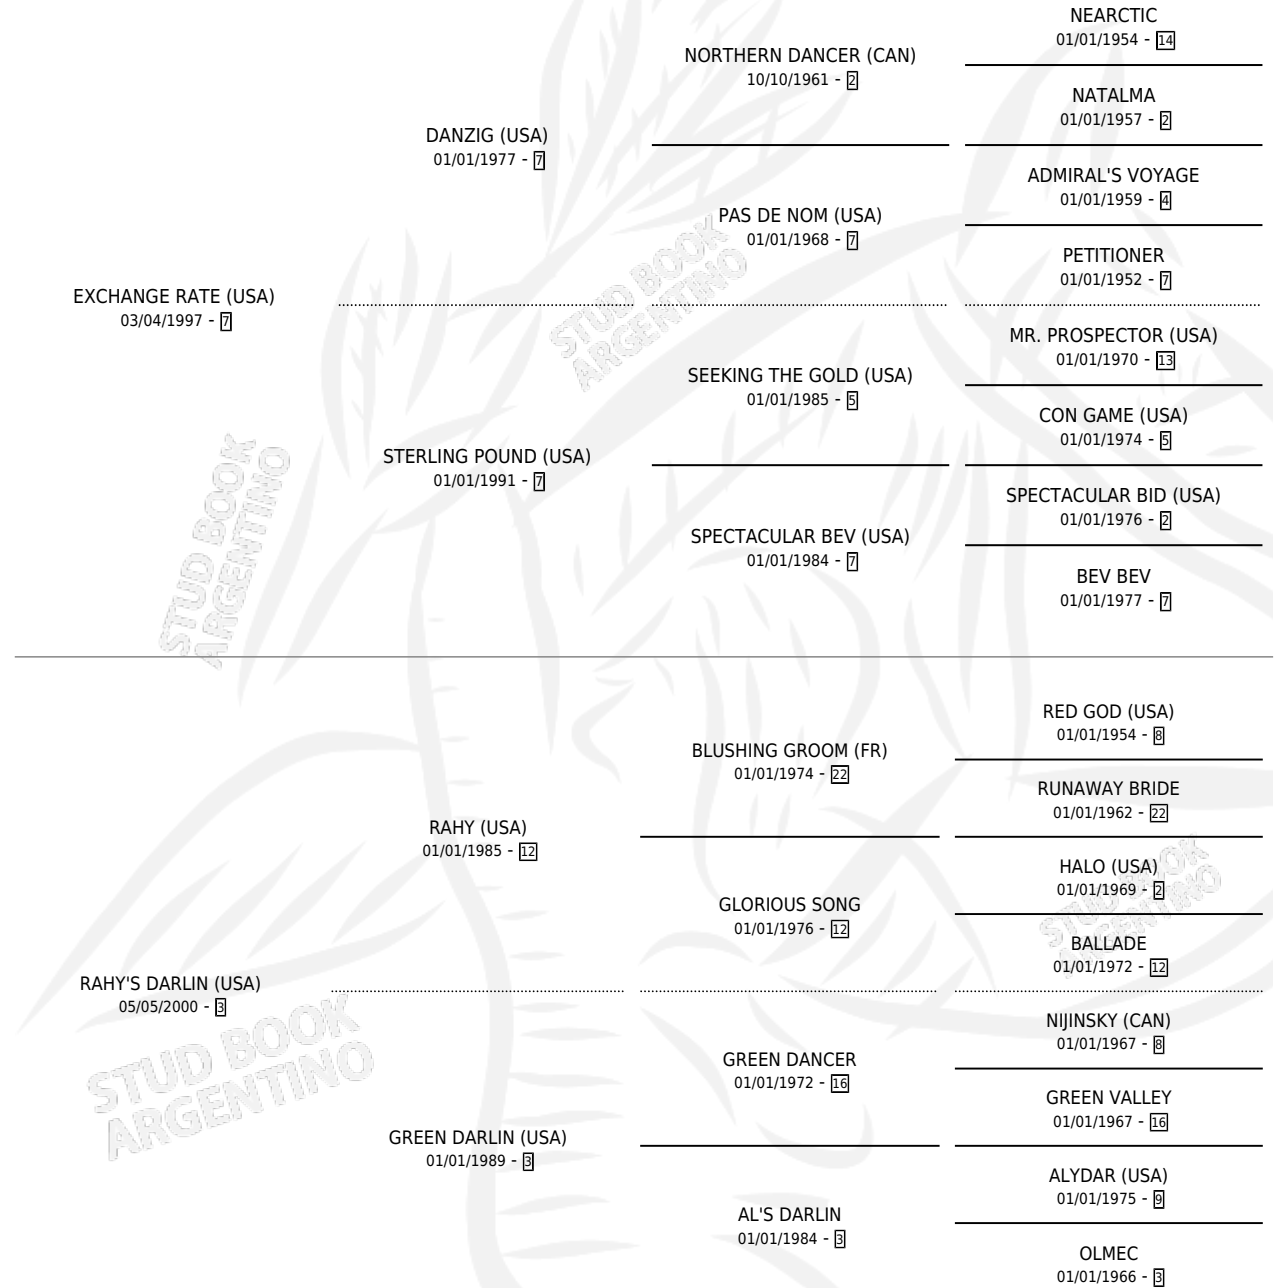

REPORTING STAR

por EXCHANGE RATE (USA) y RAHY'S DARLIN (USA) por RAHY (USA)

Argentina · Macho · Zaino · SP · 24/10/2013
Familia 3-d · Volumen 41

ESTADO

TIPIFICACIÓN SANGUÍNEA	X
TIPIFICACIÓN POR ADN	✓
PASAPORTE	✓
IDENTIFICACIÓN POR MICROCHIP	✓
REPRODUCTOR	X

Lugar de nacimiento: La Pasion
Criador: La Pasion

PEDIGREE

CAMPAÑA

Solo carreras oficiales de Argentina

POR EDAD

EDAD	CC	1°	2°	3°	4°	5°	NP	CLC	CLG	CLCG1	CLGG1	IMPORTE	GANANCIA / CC
3 AÑOS	1	0	0	1	0	0	0	0	0	0	0	\$21,020	\$21,020
4 AÑOS	9	3	0	1	1	2	2	0	0	0	0	\$384,576	\$42,731
5 AÑOS	1	0	0	0	0	0	1	0	0	0	0	\$0	\$0
TOTALES	11	3	0	2	1	2	3	0	0	0	0	\$405,596	\$36,872
%		27.3%	0.0%	18.2%	9.1%	18.2%	27.3%	0.0%	0.0%	0.0%	0.0%		

Ganador de 3 carreras en La Plata - \$405,596, a los 4 años.

POR DISTANCIA

HIPODROMO	CC	1°	2°	3°	4°	5°	NP	CLC	CLG	CLCG1	CLGG1	IMPORTE
LA PLATA	6	3	0	0	0	1	2	0	0	0	0	\$346,576
1400 MTS	4	2	0	0	0	0	2	0	0	0	0	\$222,100
1500 MTS	2	1	0	0	0	1	0	0	0	0	0	\$124,476
PALERMO	4	0	0	1	1	1	1	0	0	0	0	\$38,000
1400 MTS	2	0	0	1	0	1	0	0	0	0	0	\$26,500
1600 MTS	1	0	0	0	1	0	0	0	0	0	0	\$11,500
1200 MTS	1	0	0	0	0	0	1	0	0	0	0	\$0
SAN ISIDRO	1	0	0	1	0	0	0	0	0	0	0	\$21,020
1200 MTS	1	0	0	1	0	0	0	0	0	0	0	\$21,020