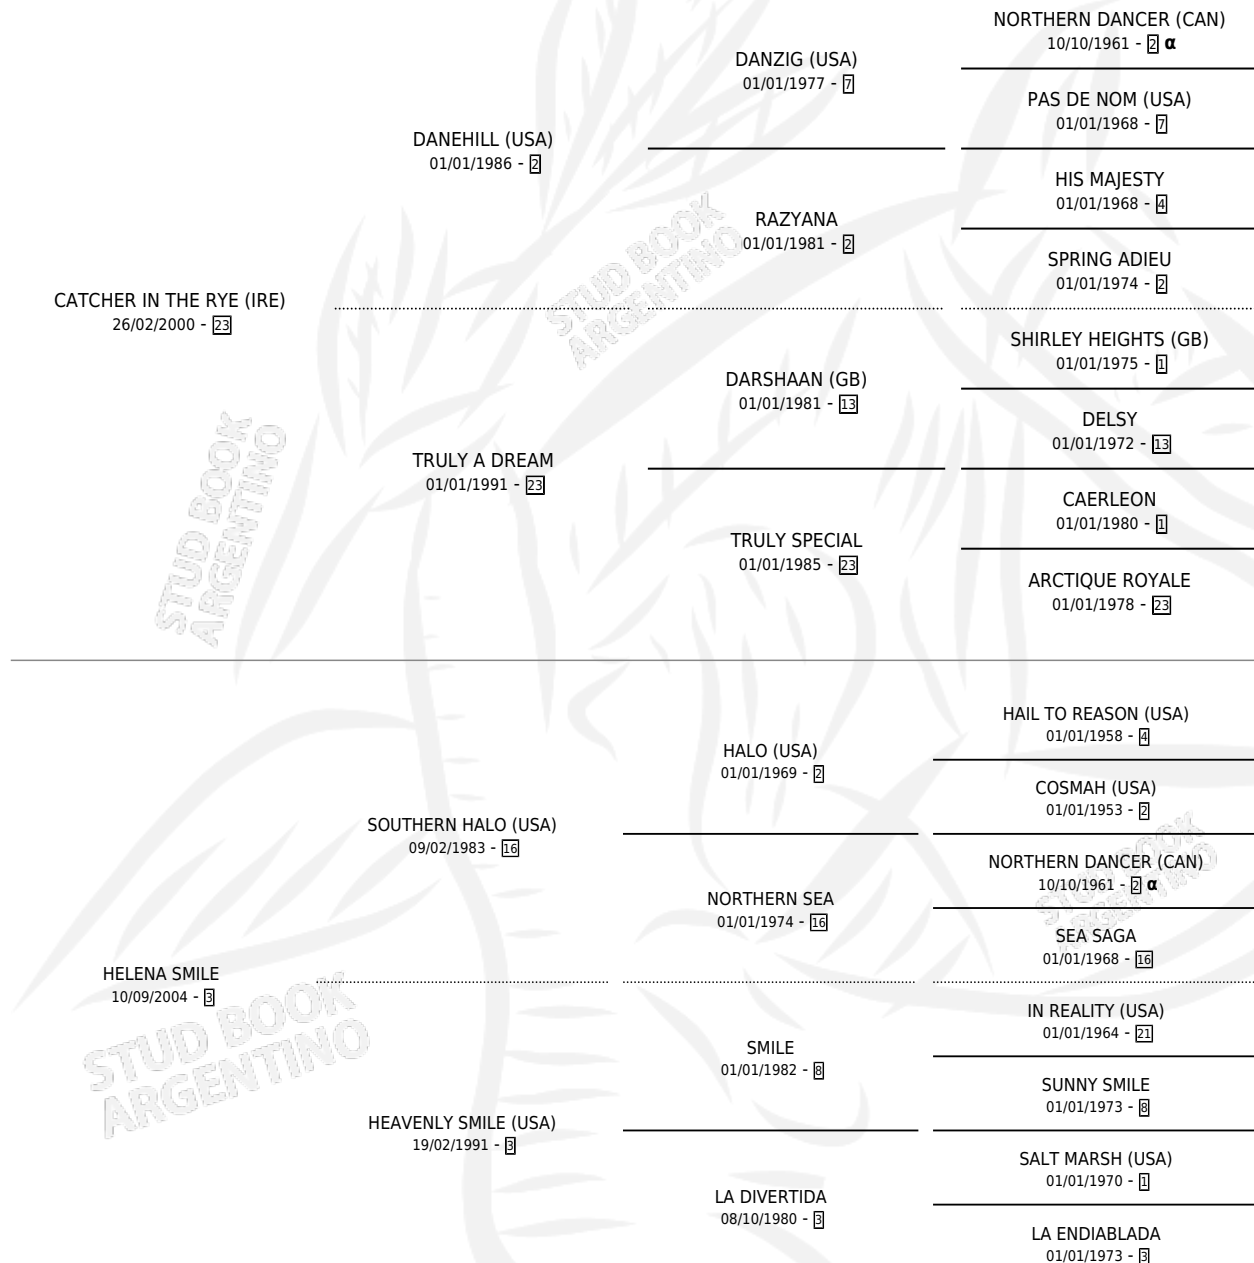

HELENA RYE

por **CATCHER IN THE RYE (IRE)** y **HELENA SMILE** por **SOUTHERN HALO (USA)**

Argentina · Hembra · Zaino · SP · 08/10/2013
Familia 3-h · Volumen 41

ESTADO

TIPIFICACIÓN SANGUÍNEA	X
TIPIFICACIÓN POR ADN	✓
PASAPORTE	✓
IDENTIFICACIÓN POR MICROCHIP	✓
REPRODUCTOR	✓

Lugar de nacimiento: Vacacion
Criador: Vacacion

~

HIJOS

	MACHOS	HEMBRAS
4 NACIERON	1	3
3 CORRIERON	1	2
2 GANARON	1	1
0 GANADORES CL	0 GANADORES GR	0 GANADORES G1

PEDIGREE

INBREEDING : α

CAMPAÑA

Solo carreras oficiales de Argentina