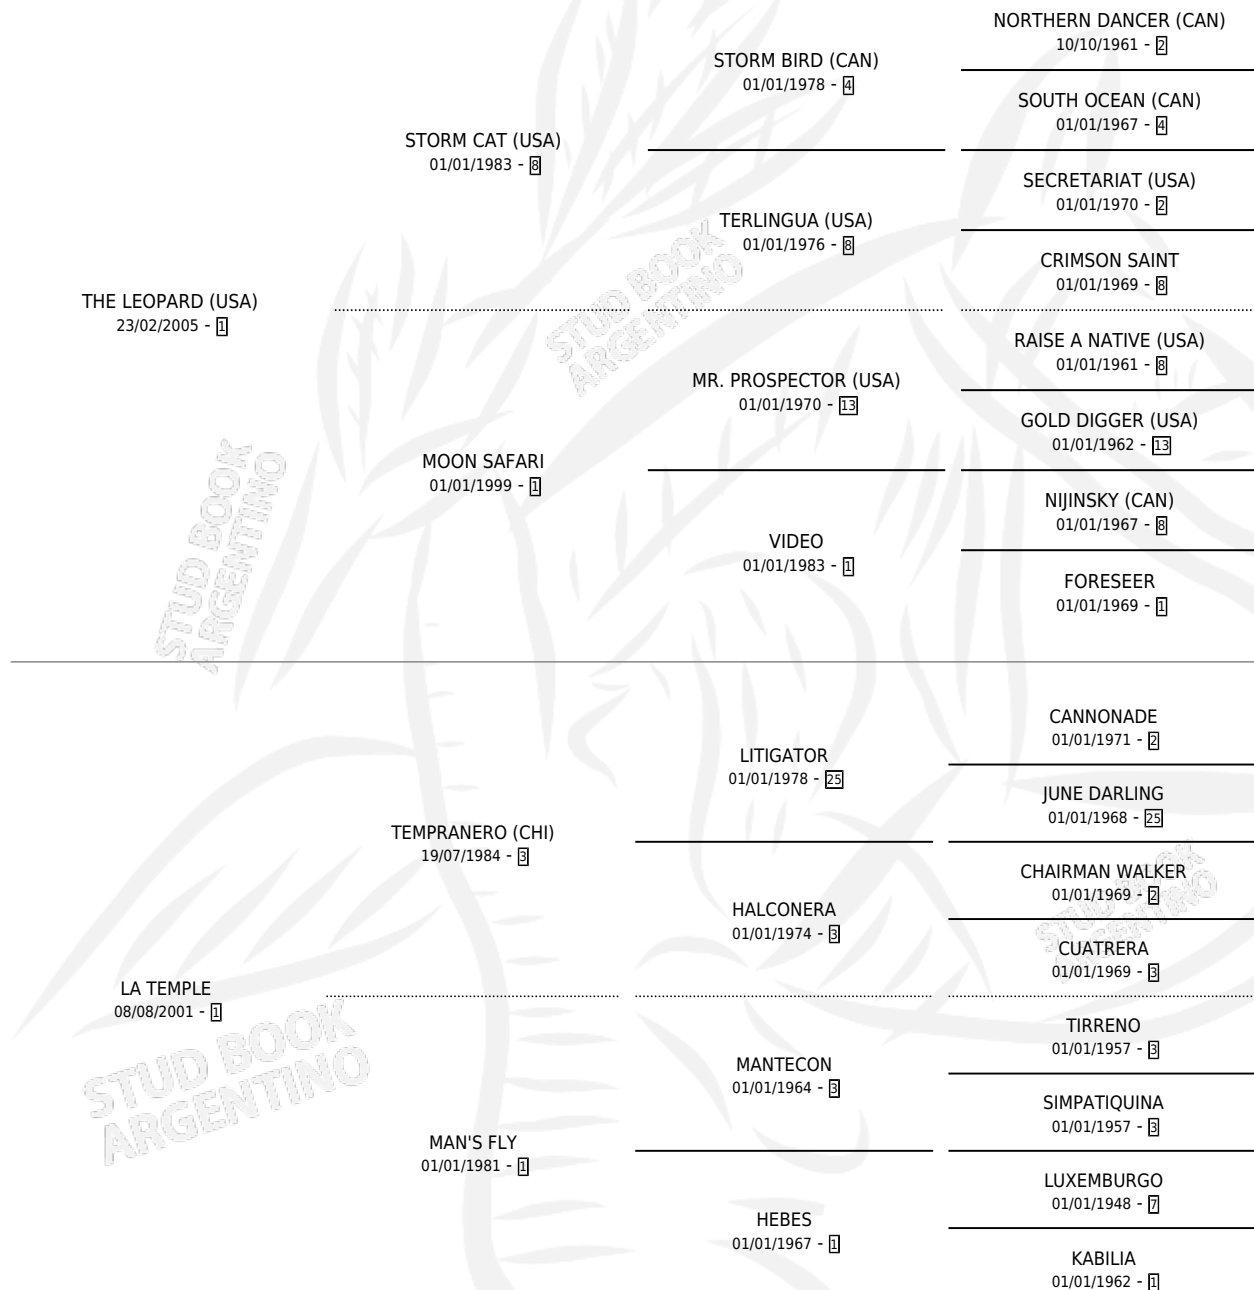

MUY TEMPLADA

por THE LEOPARD (USA) y LA TEMPLE por TEMPRANERO (CHI)

Argentina · Hembra · Zaino · SP · 26/09/2013
Familia 1-h · Volumen 41

ESTADO

TIPIFICACIÓN SANGUÍNEA	X
TIPIFICACIÓN POR ADN	✓
PASAPORTE	✓
IDENTIFICACIÓN POR MICROCHIP	✓
REPRODUCTOR	✓

Lugar de nacimiento: Del Carmen
Criador: Ambrosini Patricia Yolanda

~

HIJOS

	MACHOS	HEMBRAS
3 NACIERON	1	2
1 CORRIERON	1	0

SIN ACTUACIONES

PEDIGREE

S

mientos 3 / Efectividad 60.00%

PADRILLO	PRODUCTO	CRIADOR	1ER SERVICIO	ÚLTIMO SERVICIO
CYCLONE MISCHIEF (USA)	Ø		07/10/2025	07/10/2025
MUY TEMPLADA	Ø		11/12/2023	11/12/2023
LENNOVO	MI SANTA ROSA (H Z, 15/09/2023)	CORNAGLIA EDGAR FABIAN	07/09/2022	07/09/2022
ULTRAHEROIC (BRZ)	ULTRALOCA (H Z, 01/08/2022)	CORNAGLIA EDGAR FABIAN	14/08/2021	25/08/2021
QUE VIDA BUENA	QUE TEMPLE (M Z, 20/09/2020)	AMBROSINI PATRICIA YOLANDA	26/09/2019	26/09/2019