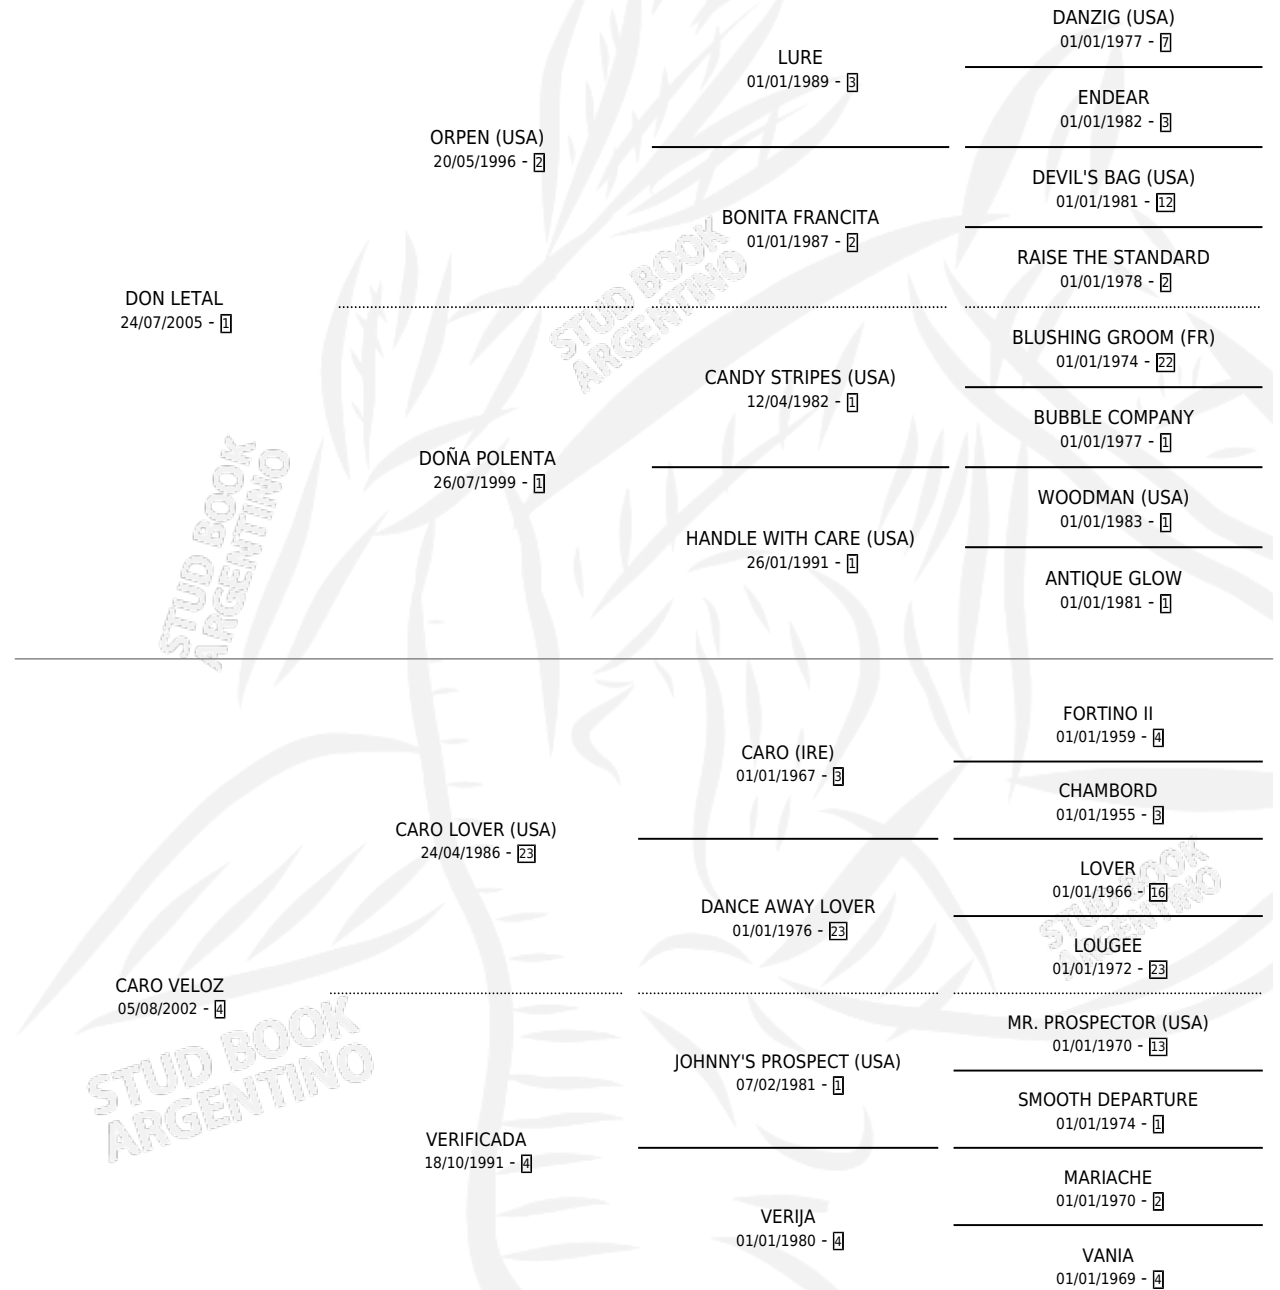

CARO Y LETAL

por DON LETAL y CARO VELOZ por CARO LOVER (USA)

Argentina · Macho · Zaino Colorado · SP · 28/10/2013
Familia 4-k · Volumen 41

ESTADO

TIPIFICACIÓN SANGUÍNEA	X
TIPIFICACIÓN POR ADN	✓
PASAPORTE	✓
IDENTIFICACIÓN POR MICROCHIP	✓
REPRODUCTOR	X

Lugar de nacimiento: Los Bayitos

Criador: Los Bayitos

PEDIGREE

CAMPAÑA

Solo carreras oficiales de Argentina

POR EDAD

EDAD	CC	1°	2°	3°	4°	5°	NP	CLC	CLG	CLCG1	CLGG1	IMPORTE	GANANCIA / CC
3 AÑOS	1	0	0	0	0	0	1	0	0	0	0	\$0	\$0
4 AÑOS	1	0	0	0	0	1	0	0	0	0	0	\$2,750	\$2,750
TOTALES	2	0	0	0	0	1	1	0	0	0	0	\$2,750	\$1,375
%		0.0%	0.0%	0.0%	0.0%	50.0%	50.0%	0.0%	0.0%	0.0%	0.0%		