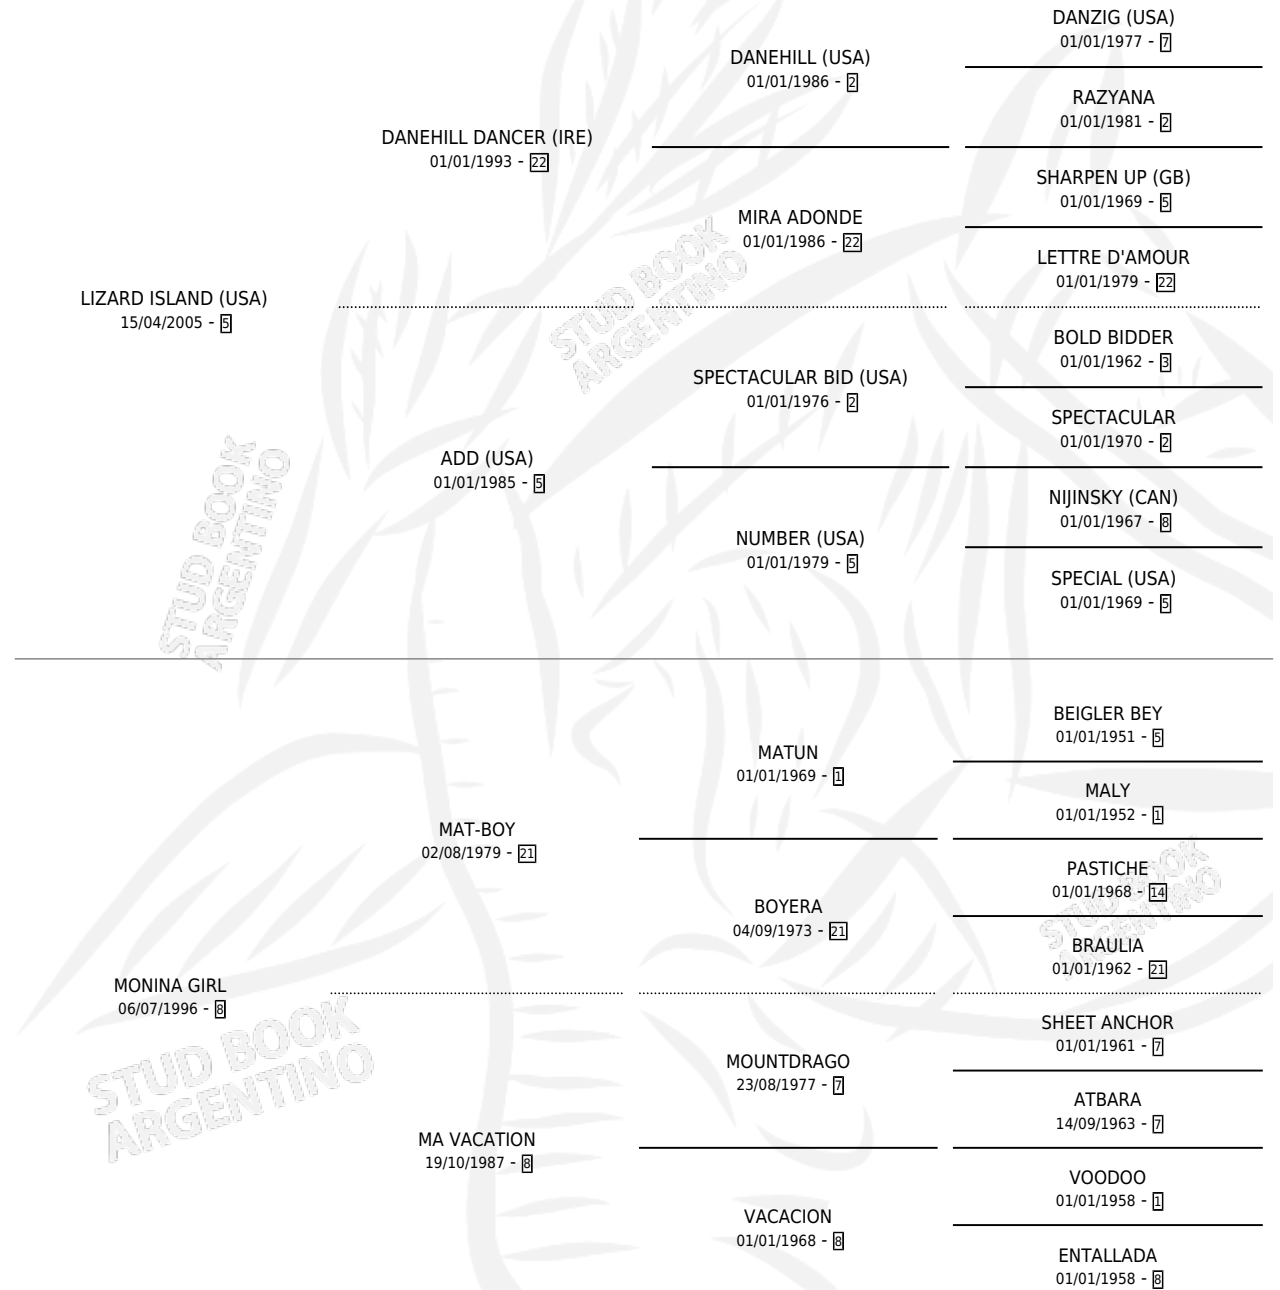

LELELE LIZARD

por LIZARD ISLAND (USA) y MONINA GIRL por MAT-BOY

Argentina · Hembra · Alazan · SP · 02/11/2013
Familia 8-j · Volumen 41

ESTADO

TIPIFICACIÓN SANGUÍNEA	X
TIPIFICACIÓN POR ADN	✓
PASAPORTE	✓
IDENTIFICACIÓN POR MICROCHIP	✓
REPRODUCTOR	✓

Lugar de nacimiento: Don Roque

Criador: Grangetto Nestor Mario

~

HIJOS

	MACHOS	HEMBRAS
4 NACIERON	1	3
1 CORRIERON	1	0

SIN ACTUACIONES

PEDIGREE

CAMPAÑA