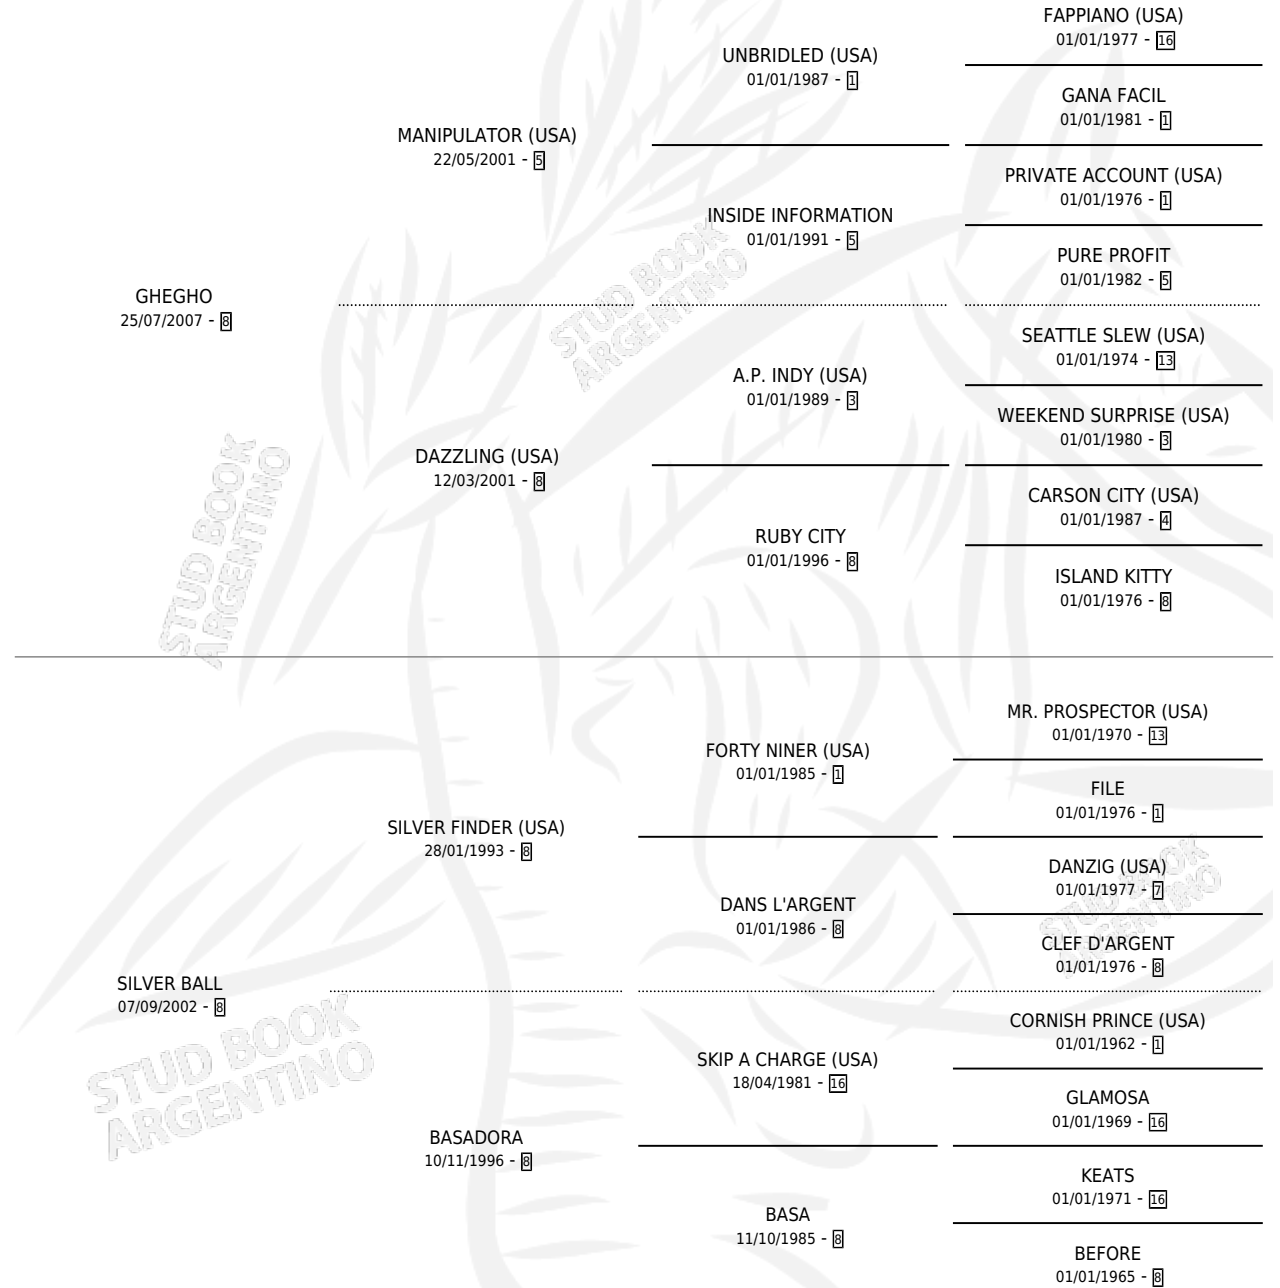

SILVER FAST

por GHEGHO y SILVER BALL por SILVER FINDER (USA)

Argentina · Hembra · Zaino · SP · 31/10/2013
Familia 8-c · Volumen 41

ESTADO

TIPIFICACIÓN SANGUÍNEA	X
TIPIFICACIÓN POR ADN	X
PASAPORTE	X
IDENTIFICACIÓN POR MICROCHIP	X
REPRODUCTOR	X

Lugar de nacimiento: Capricornio

Criador: Capricornio

PEDIGREE

SILVER FAST

Datos oficiales del Stud Book Argentino

Documento generado el 28/04/2026

studbook.org.ar