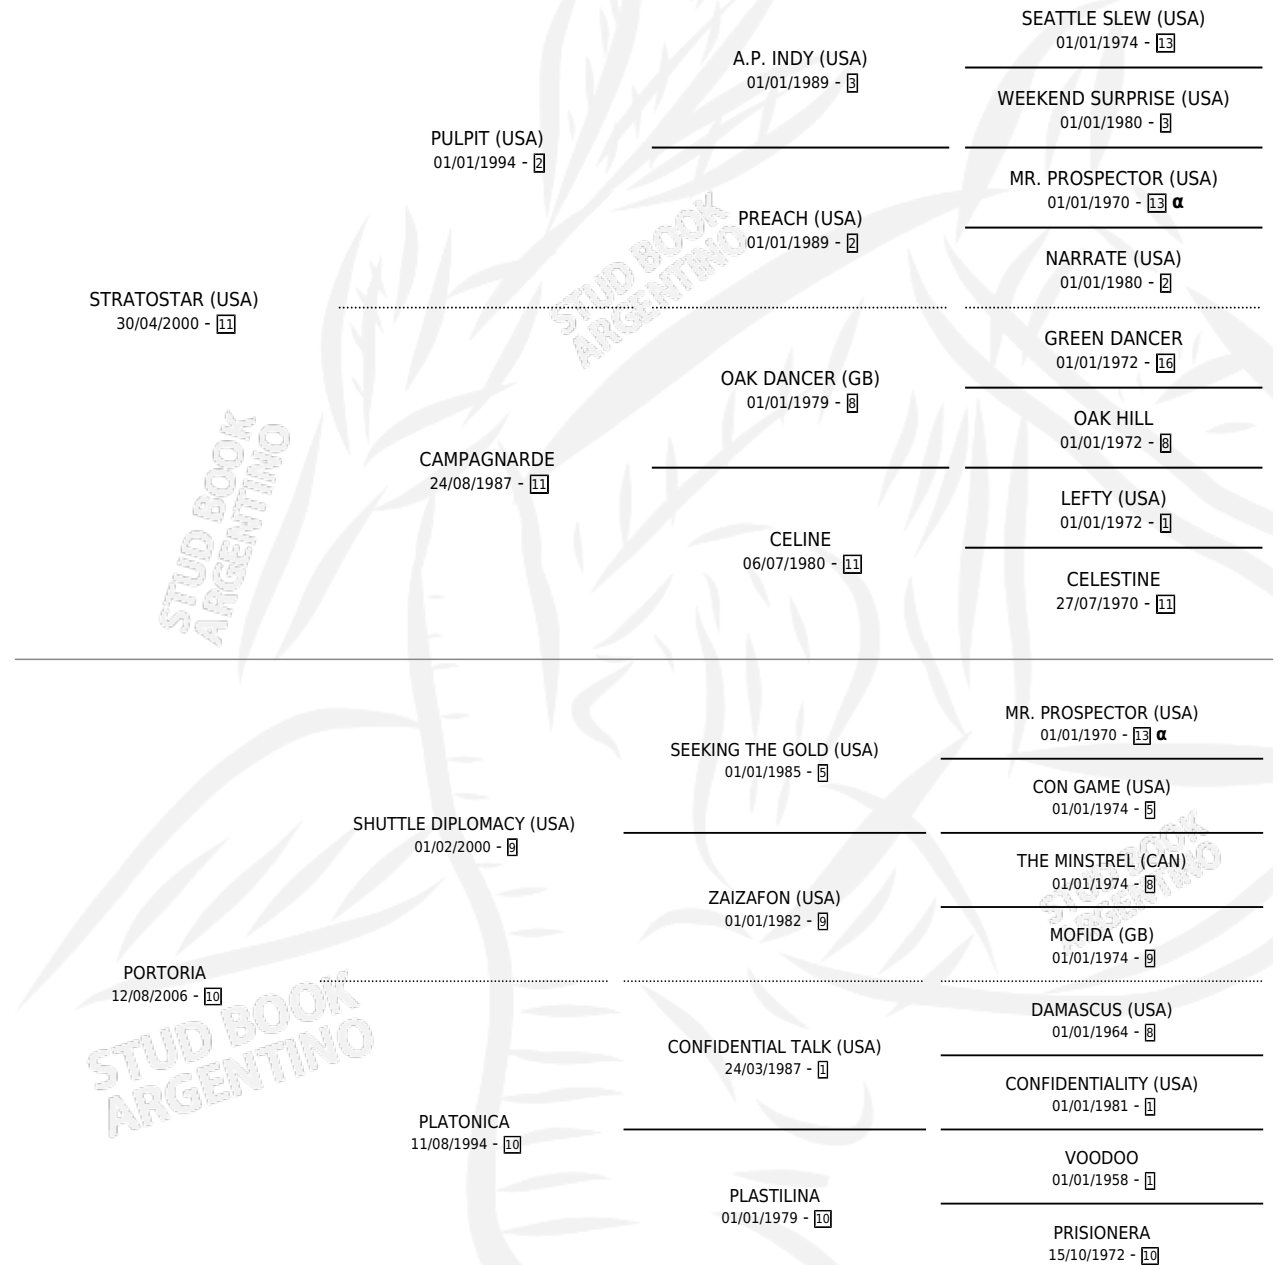

# POR STAR

por STRATOSTAR (USA) y PORTORIA por SHUTTLE  
DIPLOMACY (USA)

Argentina · Macho · Alazan · SP · 30/10/2013  
Familia 10-d · Volumen 41

## ESTADO

TIPIFICACIÓN SANGUÍNEA	X
TIPIFICACIÓN POR ADN	✓
PASAPORTE	X
IDENTIFICACIÓN POR MICROCHIP	✓
REPRODUCTOR	X

**Lugar de nacimiento:** Campo particular  
**Criador:** Tetaz Sergio Amadeo

## PEDIGREE

INBREEDING : α