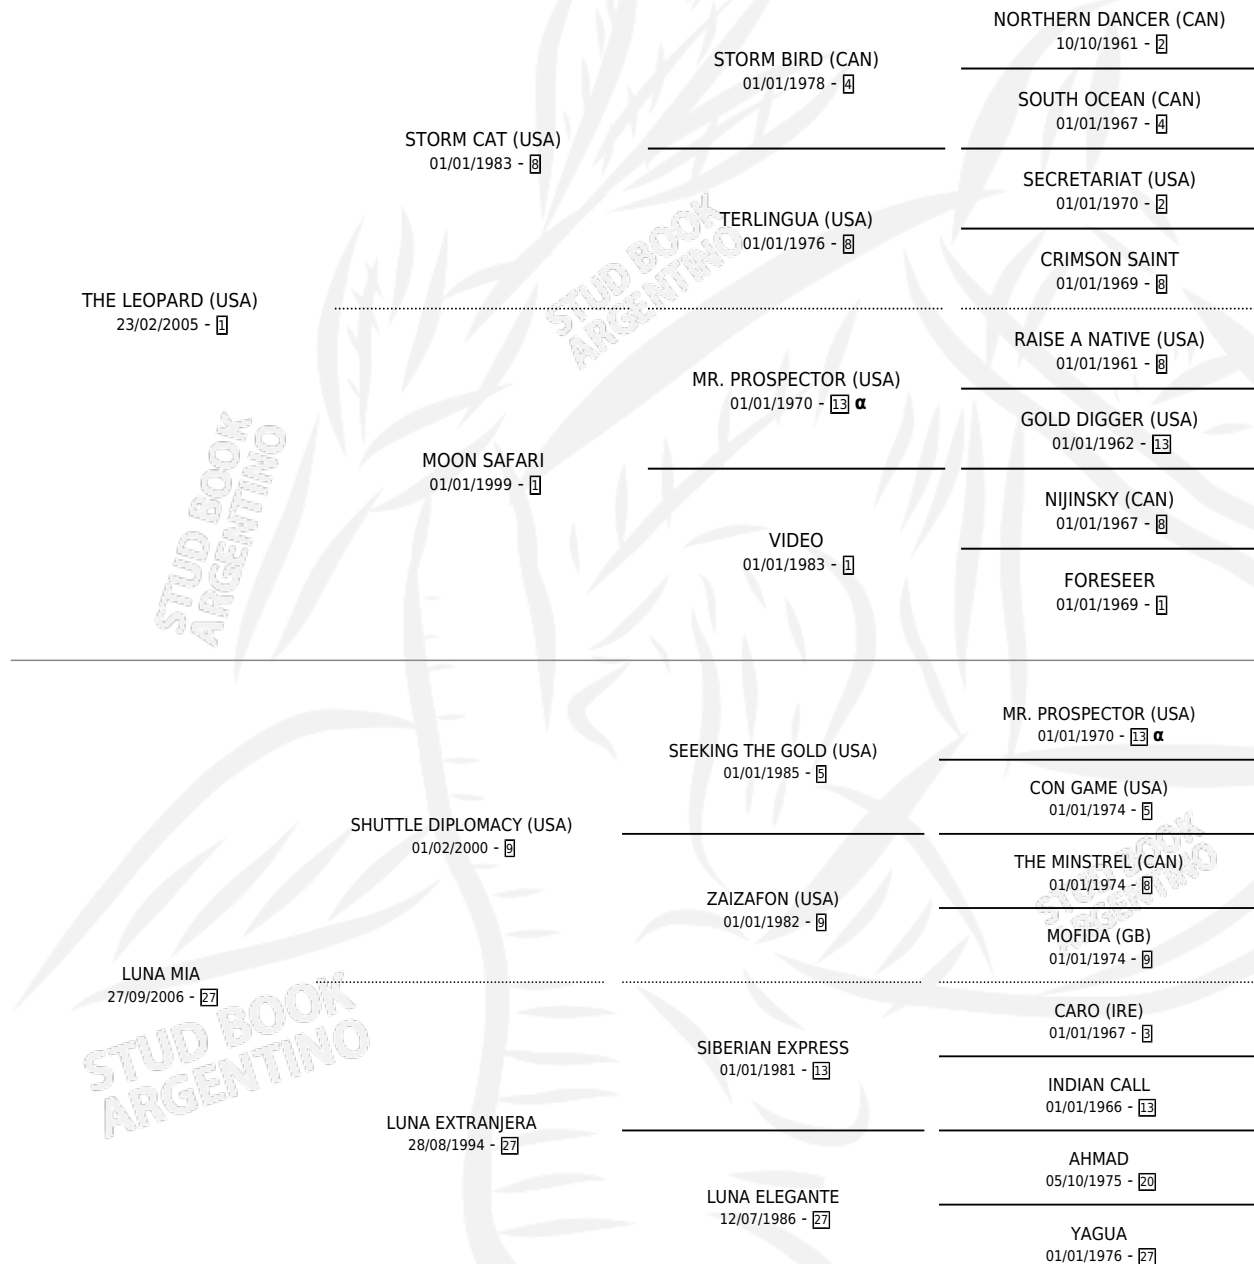

DESTELLO DE LUNA

por THE LEOPARD (USA) y LUNA MIA por SHUTTLE
DIPLOMACY (USA)

Argentina · Hembra · Zaino · SP · 19/09/2013
Familia 27-a · Volumen 41

ESTADO

TIPIFICACIÓN SANGUÍNEA	X
TIPIFICACIÓN POR ADN	✓
PASAPORTE	✓
IDENTIFICACIÓN POR MICROCHIP	✓
REPRODUCTOR	✓

Lugar de nacimiento: De Galera
Criador: De Galera

PEDIGREE

INBREEDING : α

S

mientos 0 / Efectividad 0.00%

PADRILLO

PRODUCTO

CRIADOR

1ER SERVICIO

ÚLTIMO SERVICIO

TAPONAZO MANI

∅

18/09/2018

20/09/2018

DESTELLO DE LUNA

Datos oficiales del Stud Book Argentino