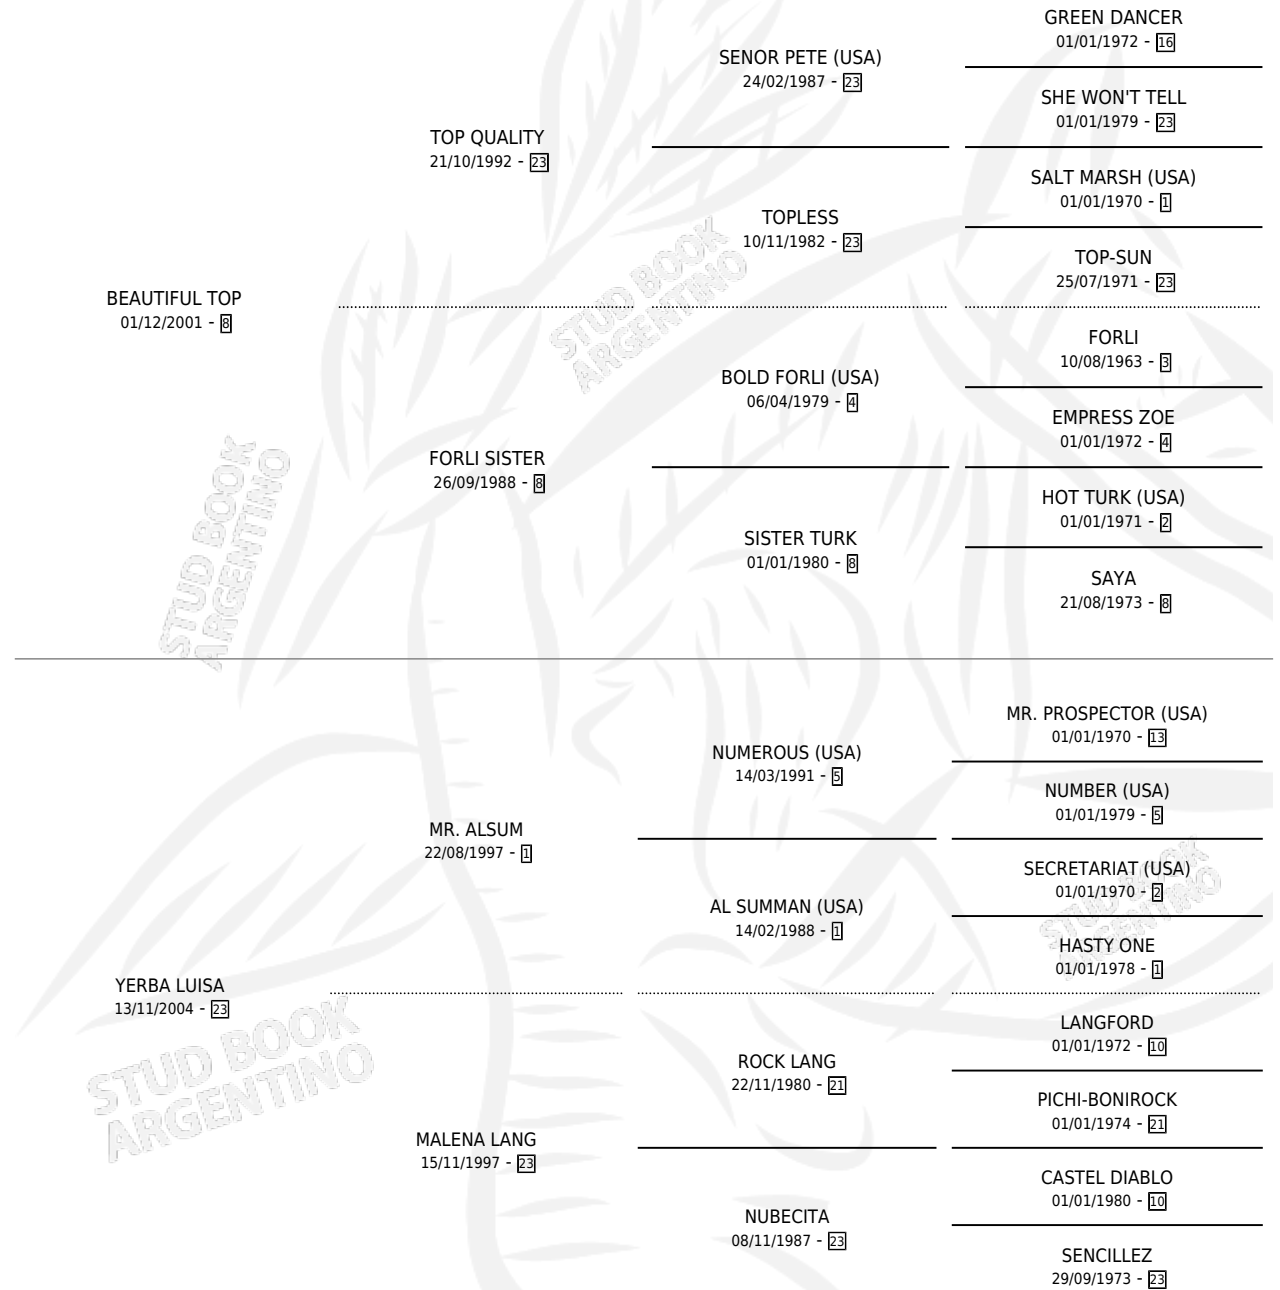

BETO TOP

por **BEAUTIFUL TOP** y **YERBA LUISA** por **MR. ALSUM**

Argentina · Macho · Alazan · SP · 06/10/2013
Familia 23-a · Volumen 41

ESTADO

TIPIFICACIÓN SANGUÍNEA	X
TIPIFICACIÓN POR ADN	X
PASAPORTE	X
IDENTIFICACIÓN POR MICROCHIP	X
REPRODUCTOR	X

Lugar de nacimiento: La Gran Victoria

Criador: La Gran Victoria

PEDIGREE

BETO TOP

Datos oficiales del Stud Book Argentino

Documento generado el 15/05/2026

studbook.org.ar