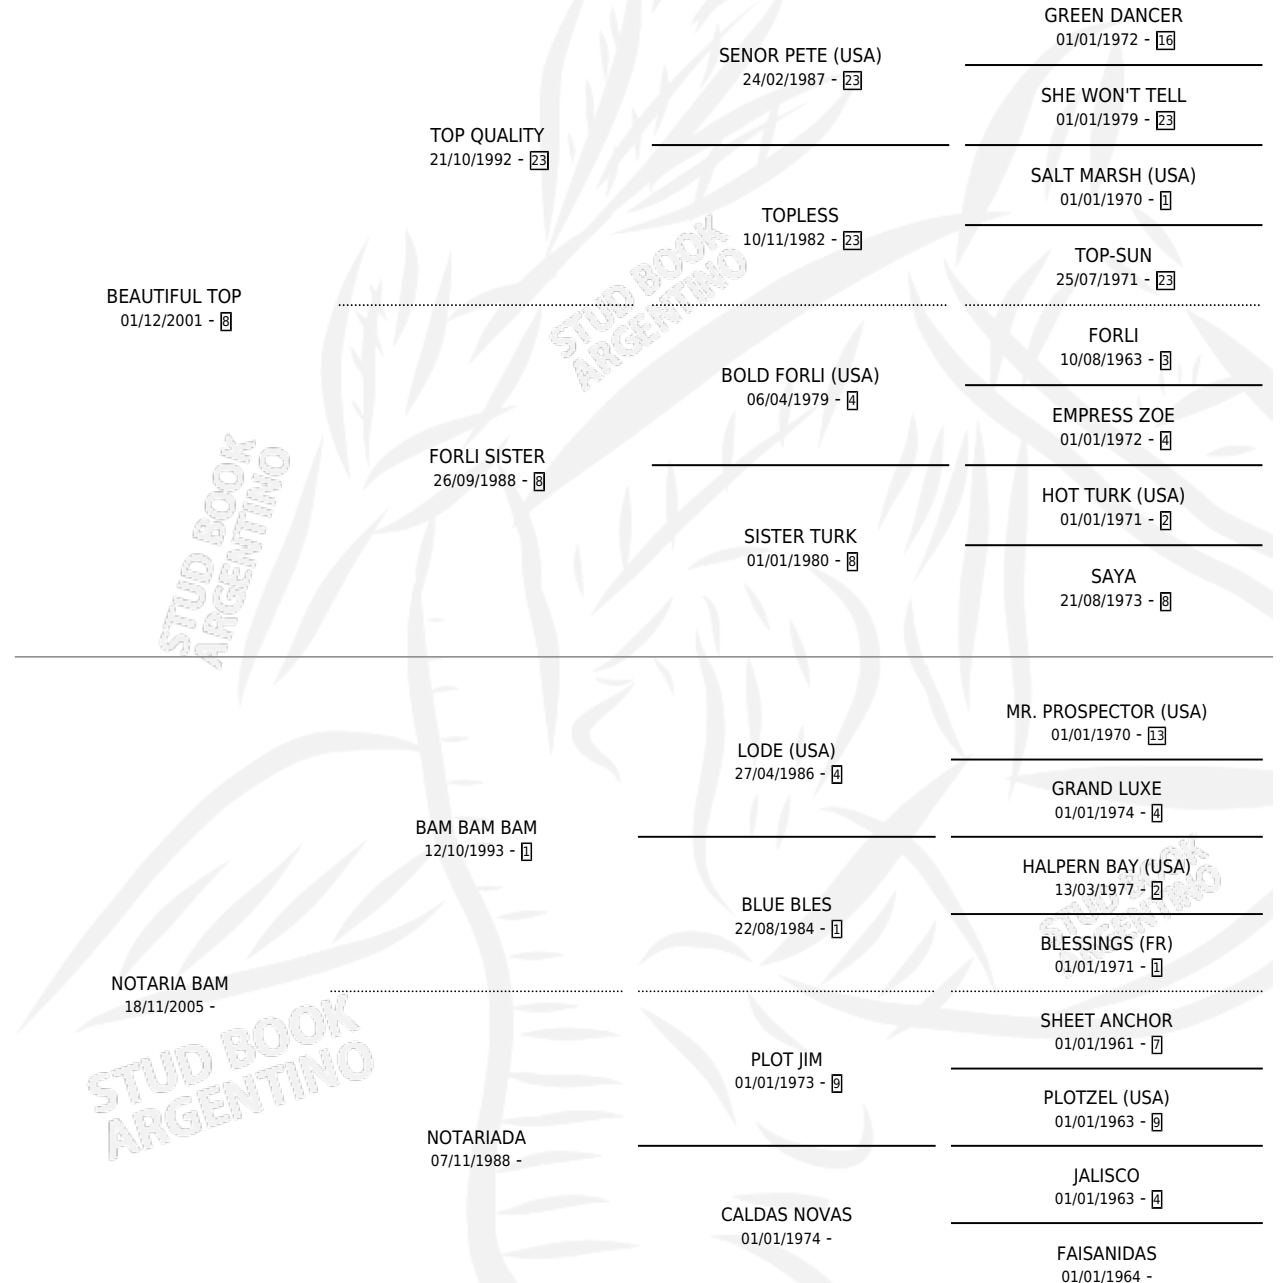

INVOLUCRADA TOP

por BEAUTIFUL TOP y NOTARIA BAM por BAM BAM BAM

Argentina · Hembra · Zaino · SP · 27/10/2013
Familia · Volumen 41

ESTADO

TIPIFICACIÓN SANGUÍNEA	X
TIPIFICACIÓN POR ADN	X
PASAPORTE	X
IDENTIFICACIÓN POR MICROCHIP	X
REPRODUCTOR	X

Lugar de nacimiento: La Gran Victoria

Criador: Sin dato

PEDIGREE

INVOLUCRADA TOP

Datos oficiales del Stud Book Argentino

Documento generado el 14/05/2026

studbook.org.ar