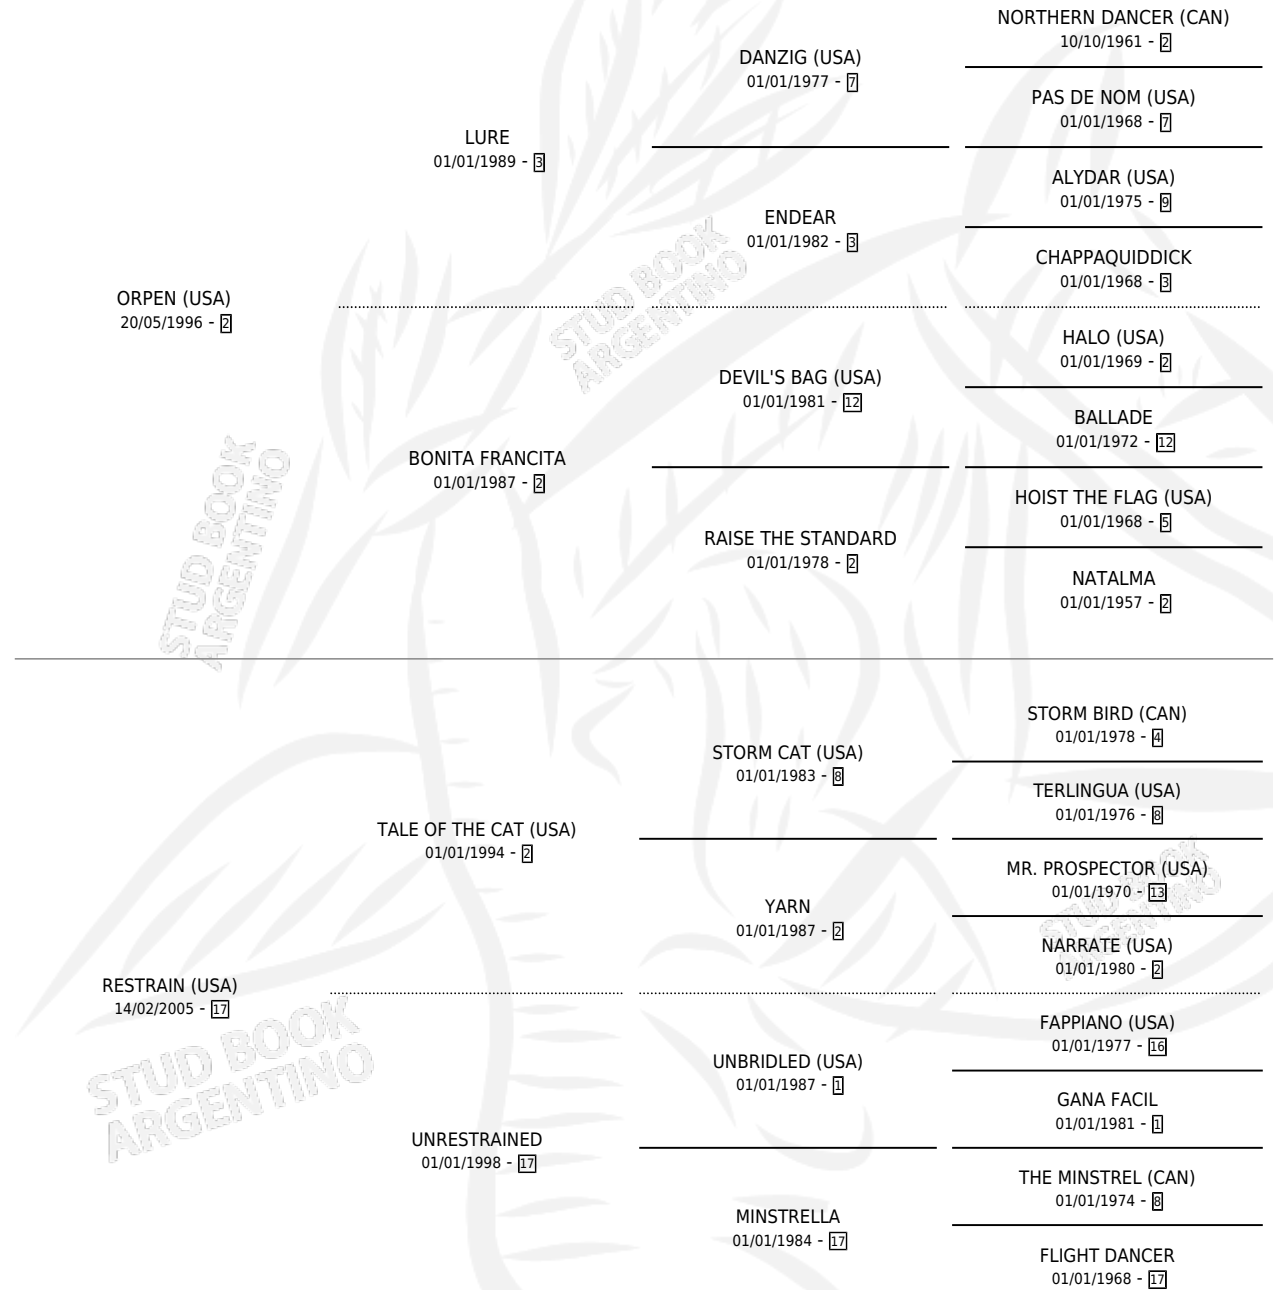

Lugar de nacimiento: Melincue
Criador: Melincue

~

HIJOS

	MACHOS	HEMBRAS
4 NACIERON	1	3
2 CORRIERON	0	2

SIN ACTUACIONES

PEDIGREE

CAMPAÑA

Solo carreras oficiales de Argentina