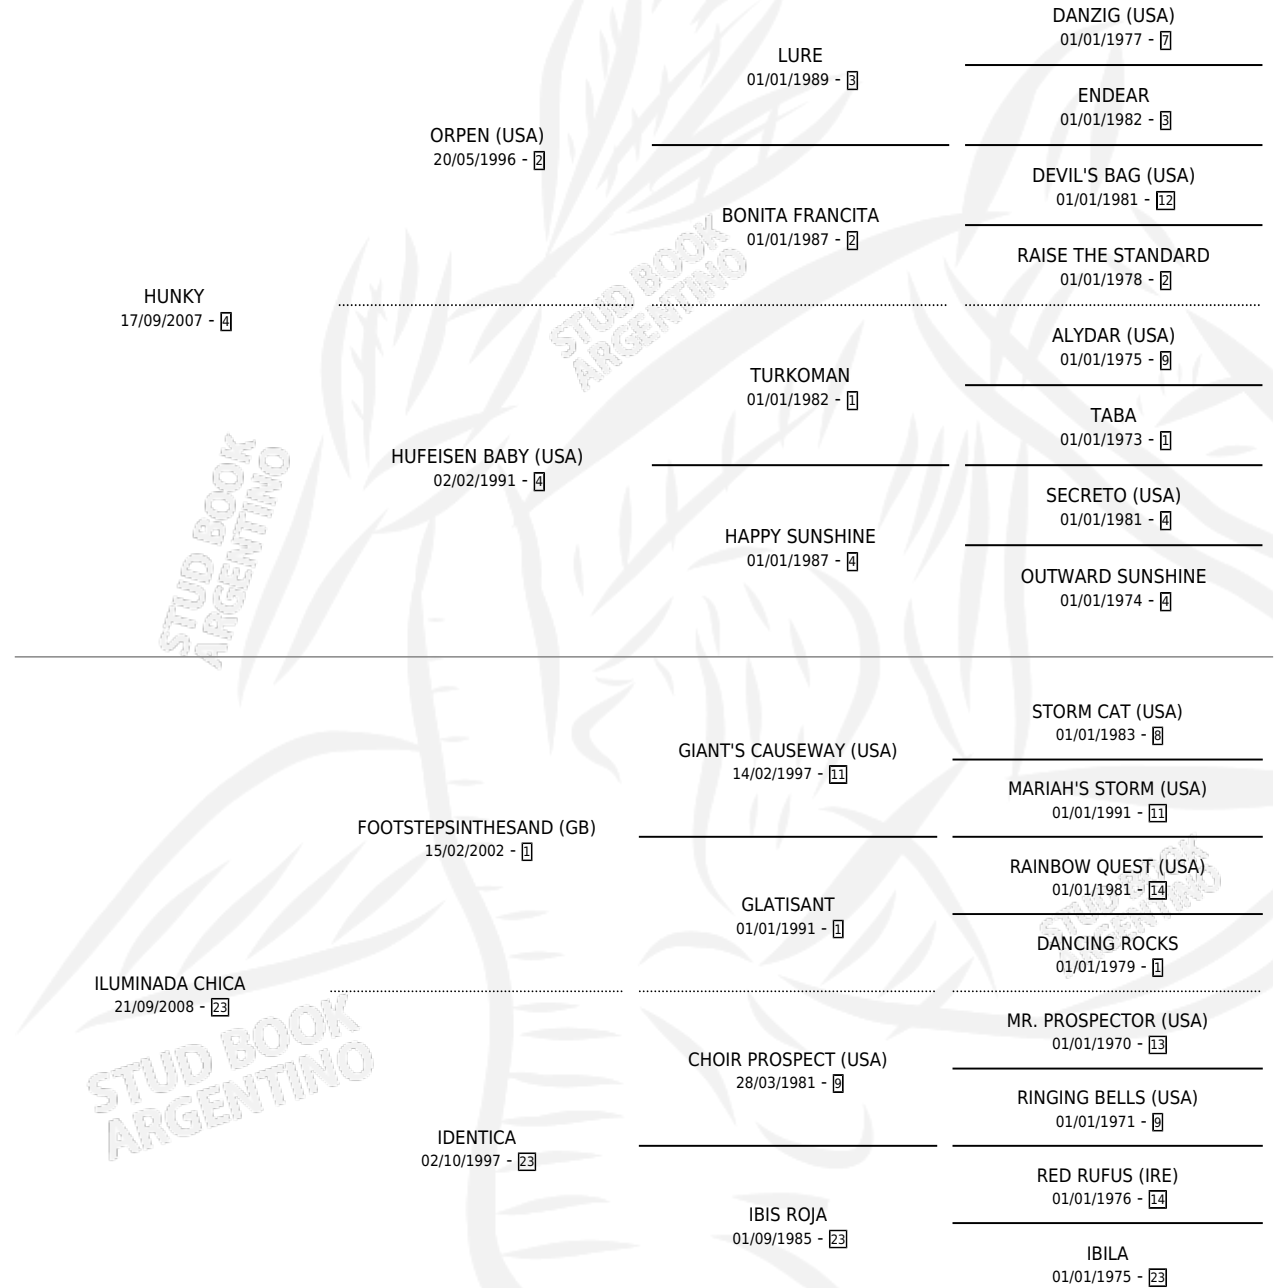

IMBATIBLE CHICA

por HUNKY y ILUMINADA CHICA por
FOOTSTEPSINTHESAND (GB)

Argentina · Hembra · Alazan · SP · 14/10/2013
Familia 23-a · Volumen 41

ESTADO

TIPIFICACIÓN SANGUÍNEA	X
TIPIFICACIÓN POR ADN	✓
PASAPORTE	✓
IDENTIFICACIÓN POR MICROCHIP	✓
REPRODUCTOR	✓

Lugar de nacimiento: Blanca Chica
Criador: Blanca Chica

PEDIGREE