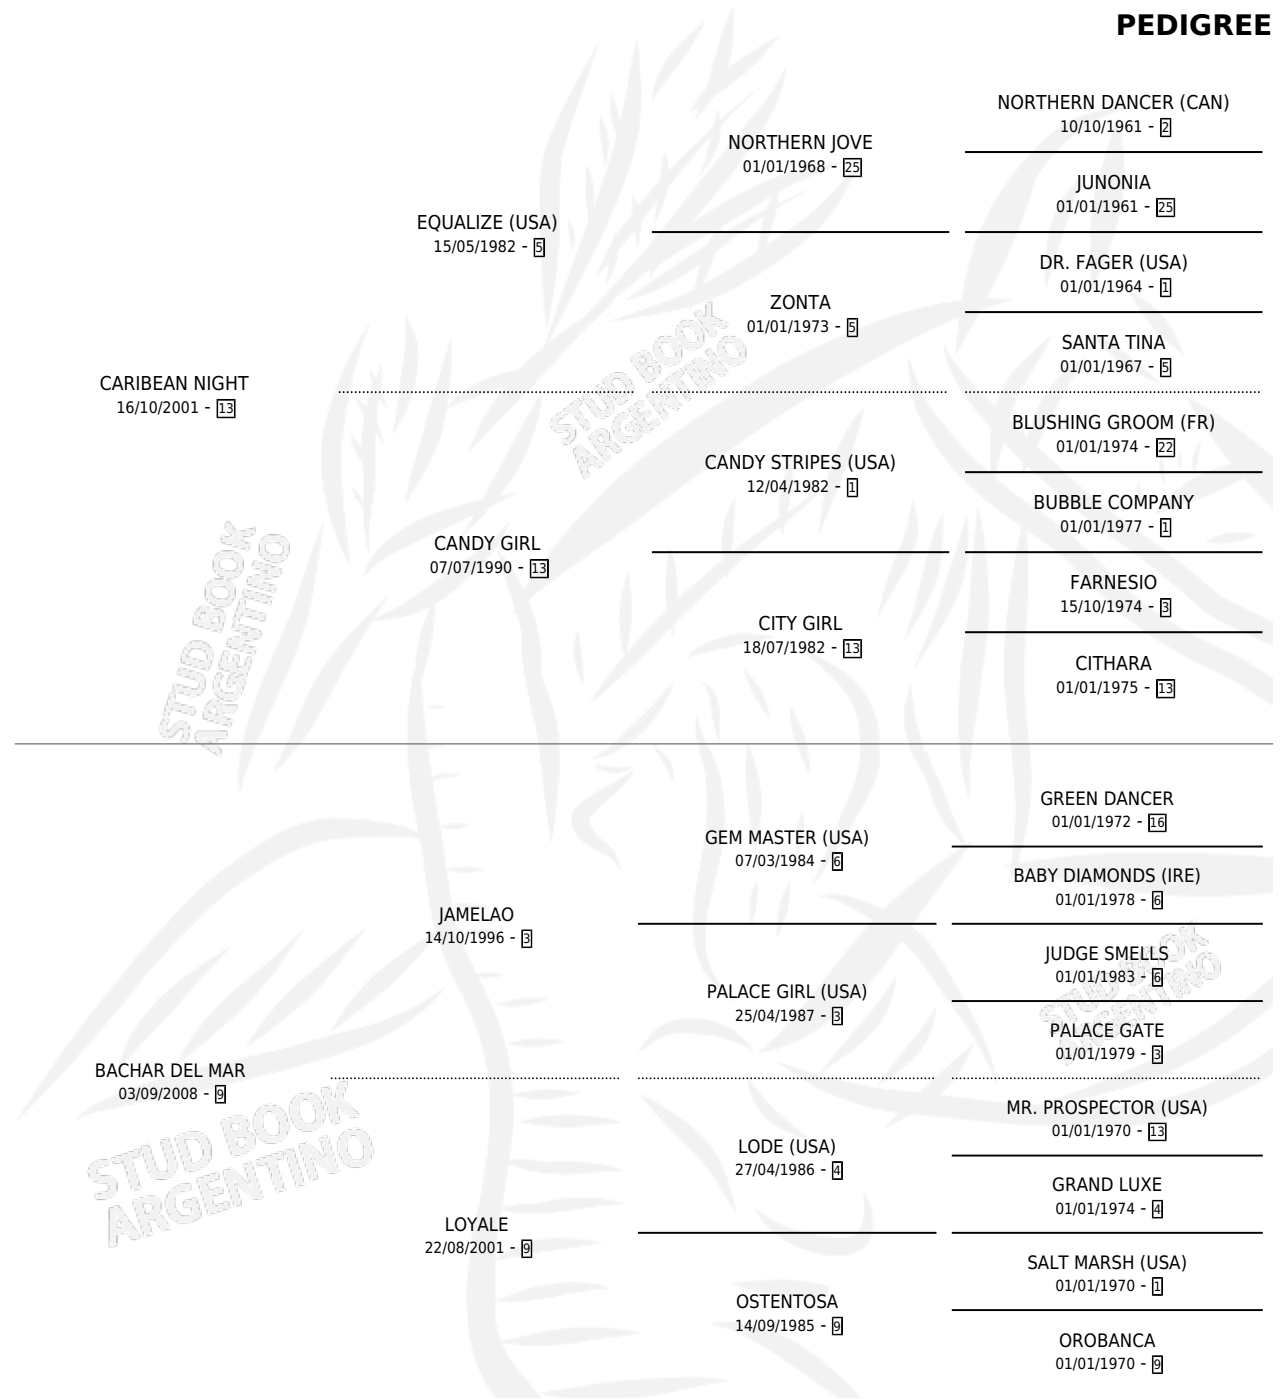

MAR CARIBE

por **CARIBEAN NIGHT** y **BACHAR DEL MAR** por **JAMELAO**

Argentina · Hembra · Tordillo · SP · 18/10/2013

Familia 9-g · Volumen 41

ESTADO

TIPIFICACIÓN SANGUÍNEA	X
TIPIFICACIÓN POR ADN	✓
PASAPORTE	✓
IDENTIFICACIÓN POR MICROCHIP	✓
REPRODUCTOR	X

Lugar de nacimiento: Lechuzas

Criador: Lechuzas

PEDIGREE

CAMPAÑA

Solo carreras oficiales de Argentina

POR EDAD

EDAD	CC	1°	2°	3°	4°	5°	NP	CLC	CLG	CLCG1	CLGG1	IMPORTE	GANANCIA / CC
3 AÑOS	5	0	0	0	0	0	5	0	0	0	0	\$0	\$0
4 AÑOS	3	0	0	0	0	0	3	0	0	0	0	\$0	\$0
TOTALES	8	0	0	0	0	0	8	0	0	0	0	\$0	\$0
%		0.0%	0.0%	0.0%	0.0%	0.0%	100%	0.0%	0.0%	0.0%	0.0%		