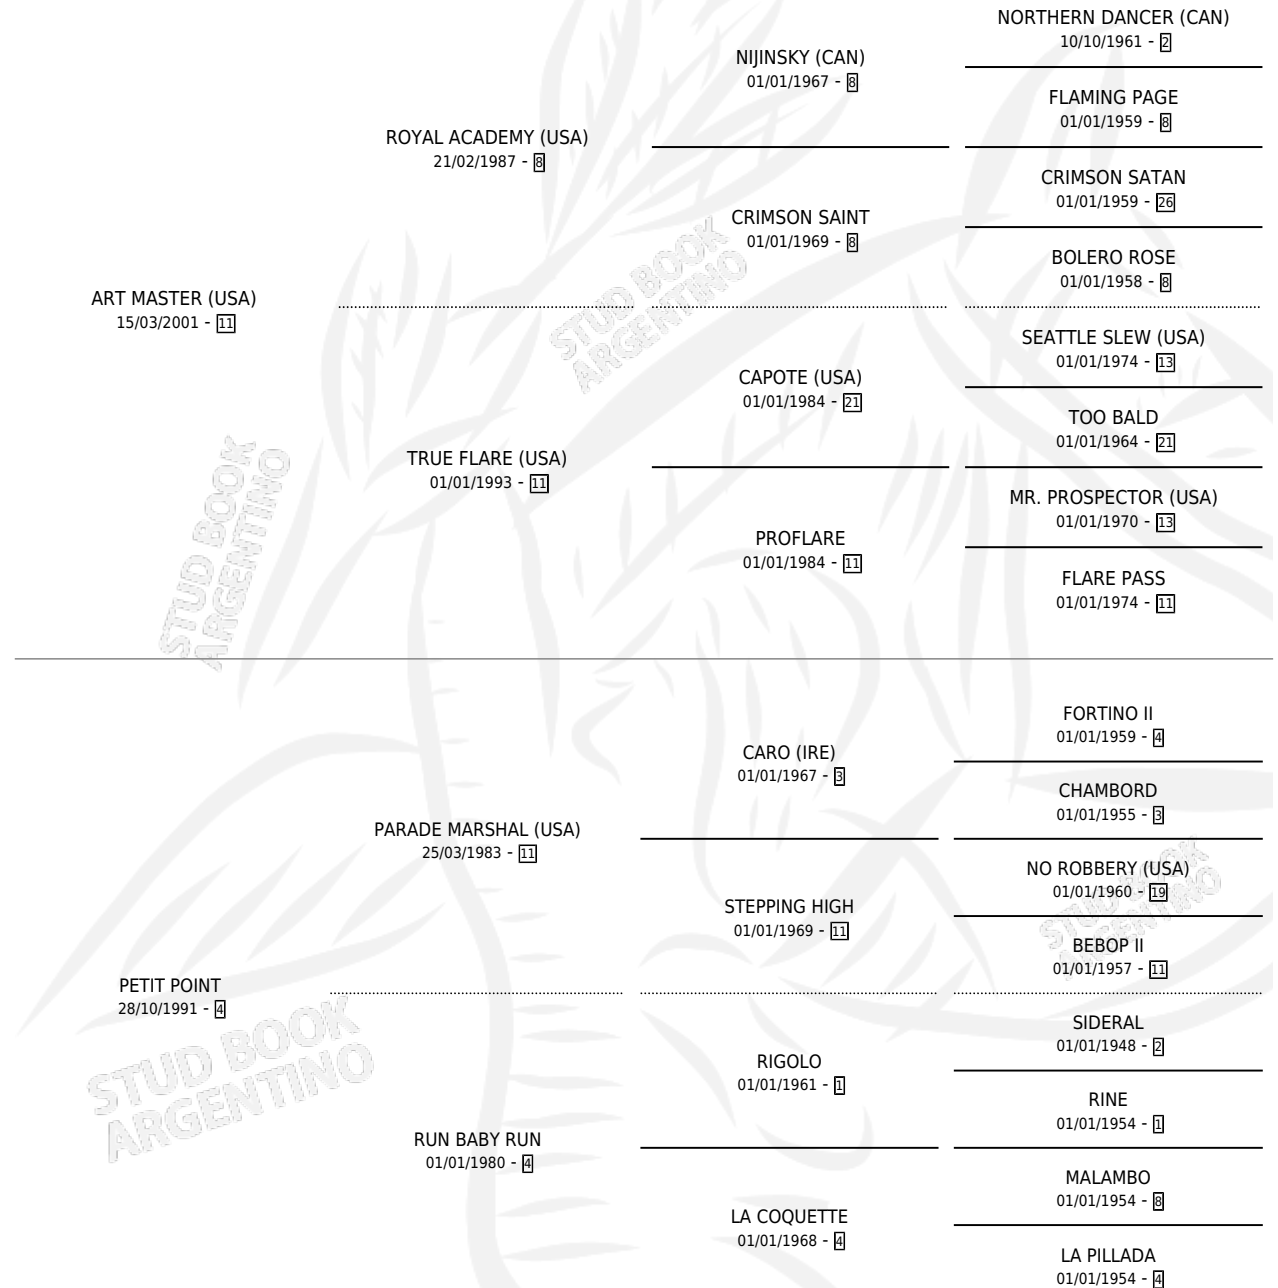

BIEN PRONTO

por ART MASTER (USA) y PETIT POINT por PARADE
MARSHAL (USA)

Argentina · Macho · Zaino Colorado · SP · 10/10/2013
Familia 4-e · Volumen 141

ESTADO

TIPIFICACIÓN SANGUÍNEA	X
TIPIFICACIÓN POR ADN	✓
PASAPORTE	✓
IDENTIFICACIÓN POR MICROCHIP	✓
REPRODUCTOR	X

Lugar de nacimiento: Costa Del Rio

Criador: Estacion De Montas La Mission S.A. y Haras
Renacer S.R.L.

PEDIGREE

CAMPAÑA

Solo carreras oficiales de Argentina

POR EDAD

EDAD	CC	1°	2°	3°	4°	5°	NP	CLC	CLG	CLCG1	CLGG1	IMPORTE	GANANCIA / CC
3 AÑOS	7	1	2	0	0	0	4	0	0	0	0	\$226,488	\$32,355
TOTALES	7	1	2	0	0	0	4	0	0	0	0	\$226,488	\$32,355
%		14.3%	28.6%	0.0%	0.0%	0.0%	57.1%	0.0%	0.0%	0.0%	0.0%		