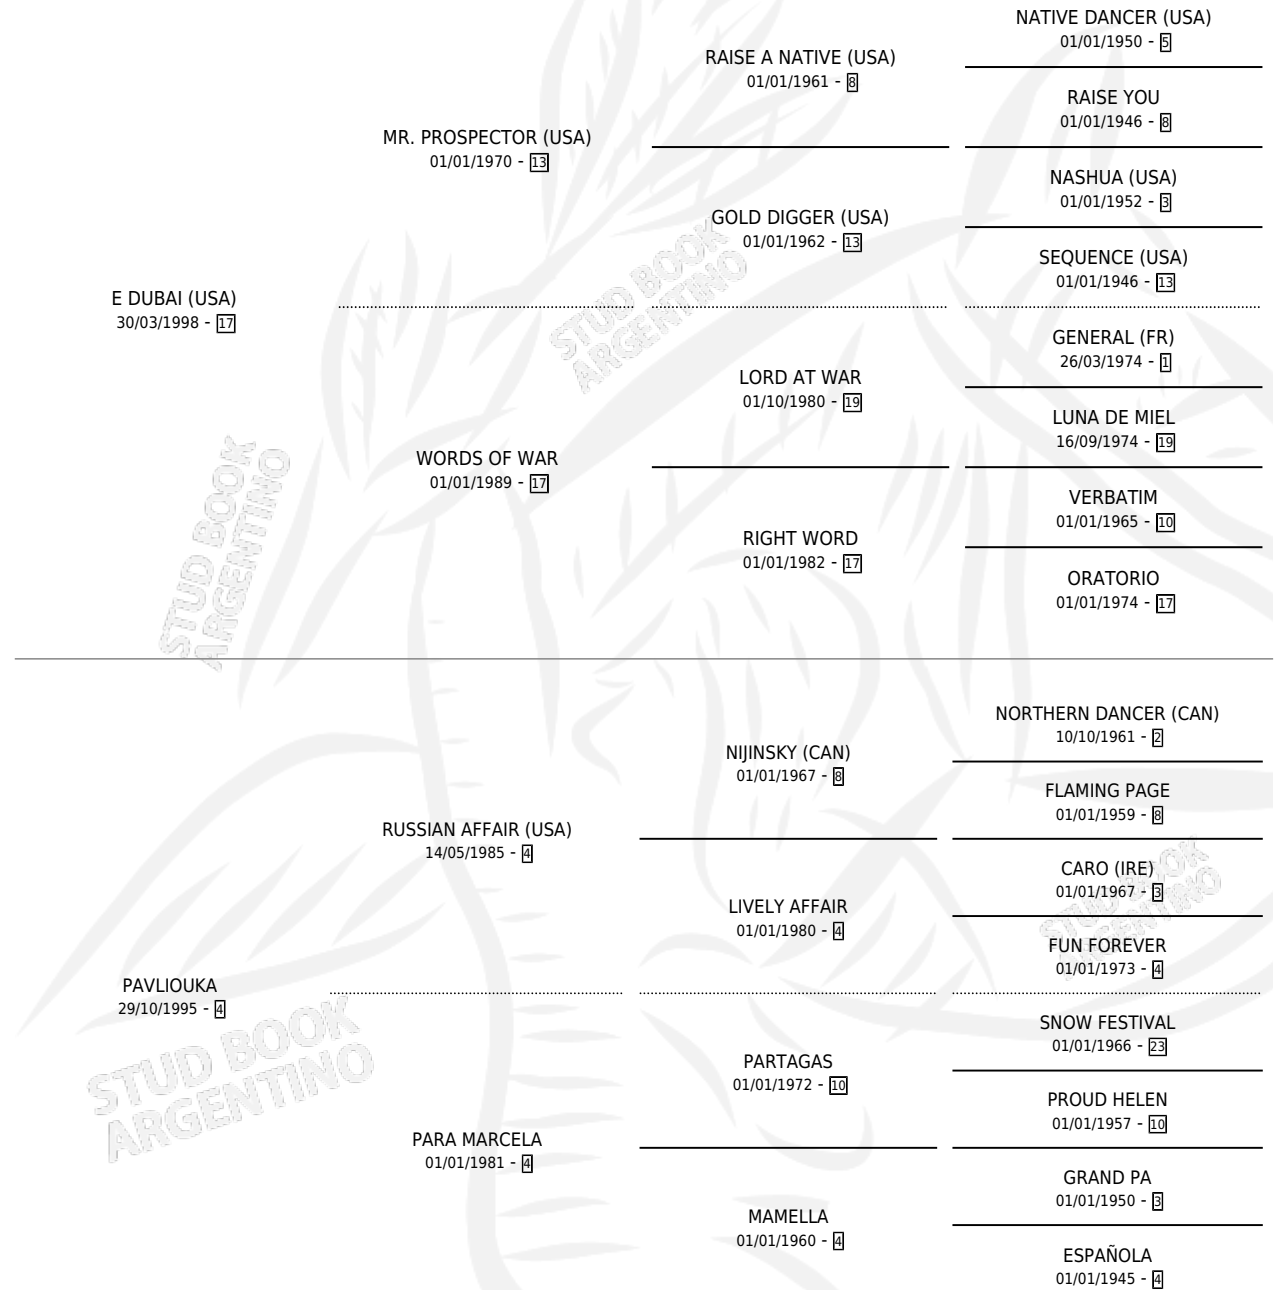

SIVISKY

por E DUBAI (USA) y PAVLIOUKA por RUSSIAN AFFAIR (USA)

Argentina · Macho · Alazan · SP · 18/10/2013
Familia 4-b · Volumen 41

ESTADO

TIPIFICACIÓN SANGUÍNEA	X
TIPIFICACIÓN POR ADN	✓
PASAPORTE	✓
IDENTIFICACIÓN POR MICROCHIP	✓
REPRODUCTOR	X

Lugar de nacimiento: Costa Del Rio
Criador: Garcia Eduardo Alberto

PEDIGREE

CAMPAÑA

Solo carreras oficiales de Argentina

POR EDAD

EDAD	CC	1°	2°	3°	4°	5°	NP	CLC	CLG	CLCG1	CLGG1	IMPORTE	GANANCIA / CC
3 AÑOS	1	0	0	0	0	0	1	0	0	0	0	\$0	\$0
TOTALES	1	0	0	0	0	0	1	0	0	0	0	\$0	\$0
%		0.0%	0.0%	0.0%	0.0%	0.0%	100%	0.0%	0.0%	0.0%	0.0%		