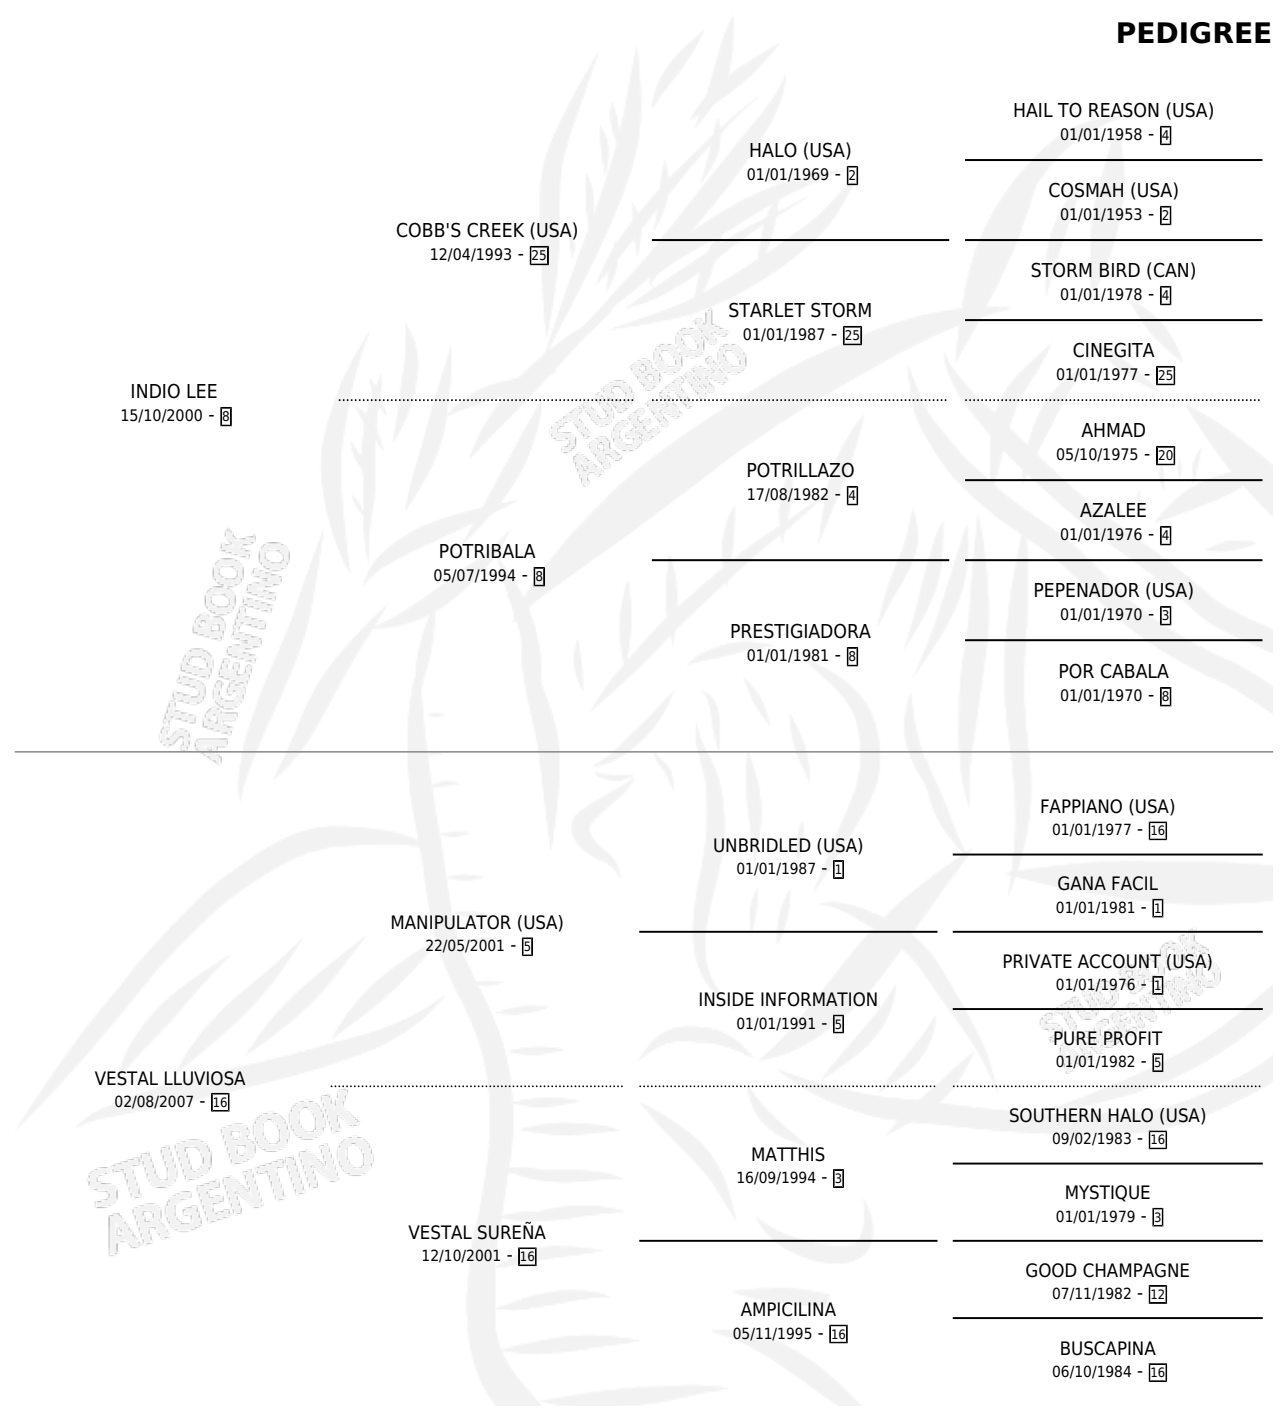

PROLENE

por **INDIO LEE** y **VESTAL LLUVIOSA** por **MANIPULATOR** (USA)

Argentina · Hembra · Alazan · SP · 10/10/2013
Familia 16-e · Volumen 41

ESTADO

TIPIFICACIÓN SANGUÍNEA	X
TIPIFICACIÓN POR ADN	✓
PASAPORTE	✓
IDENTIFICACIÓN POR MICROCHIP	✓
REPRODUCTOR	✓

Lugar de nacimiento: Costa Del Rio
Criador: Frontino Aldo Cesar

~

HIJOS

	MACHOS	HEMBRAS
1 NACIERON	0	1
SIN ACTUACIONES		

PEDIGREE

CAMPAÑA

Solo carreras oficiales de Argentina

POR EDAD