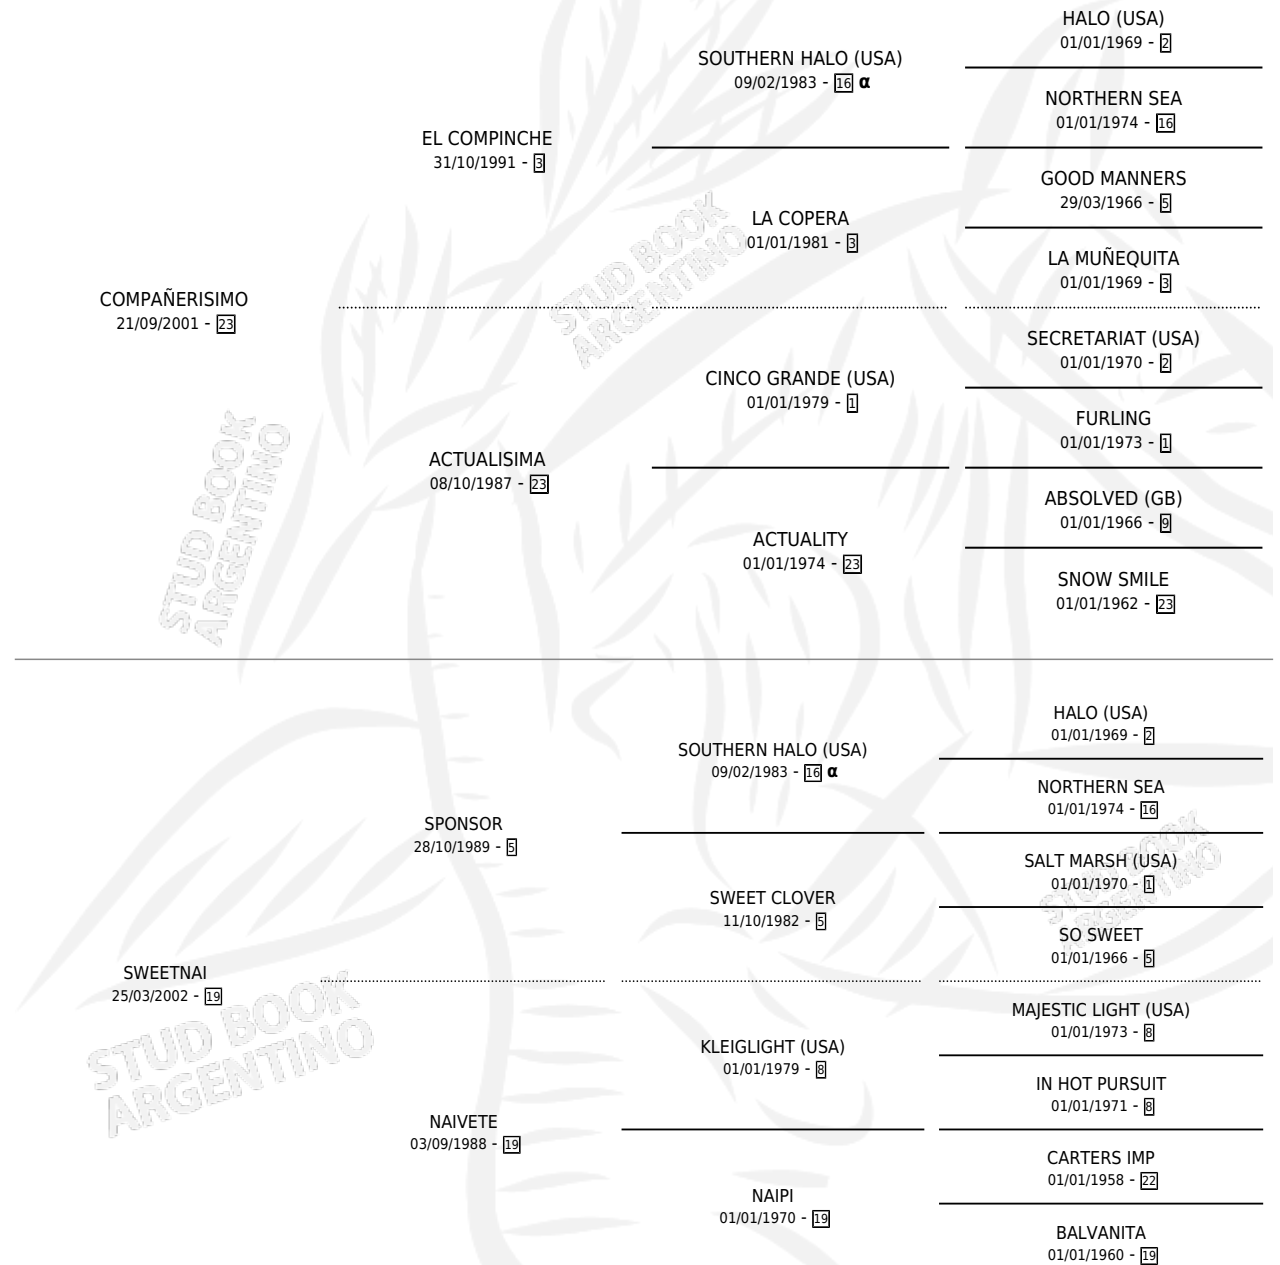

INVASIVO COM

por **COMPAÑERISIMO** y **SWEETNAI** por **SPONSOR**

Argentina · Macho · Alazan · SP · 29/10/2013
Familia 19 · Volumen 41

ESTADO

TIPIFICACIÓN SANGUÍNEA	X
TIPIFICACIÓN POR ADN	X
PASAPORTE	X
IDENTIFICACIÓN POR MICROCHIP	X
REPRODUCTOR	X

Lugar de nacimiento: Don Pila
Criador: Rizzi Veronica Leticia

PEDIGREE

INBREEDING : α

INVASIVO COM

Datos oficiales del Stud Book Argentino

Documento generado el 10/05/2026

studbook.org.ar