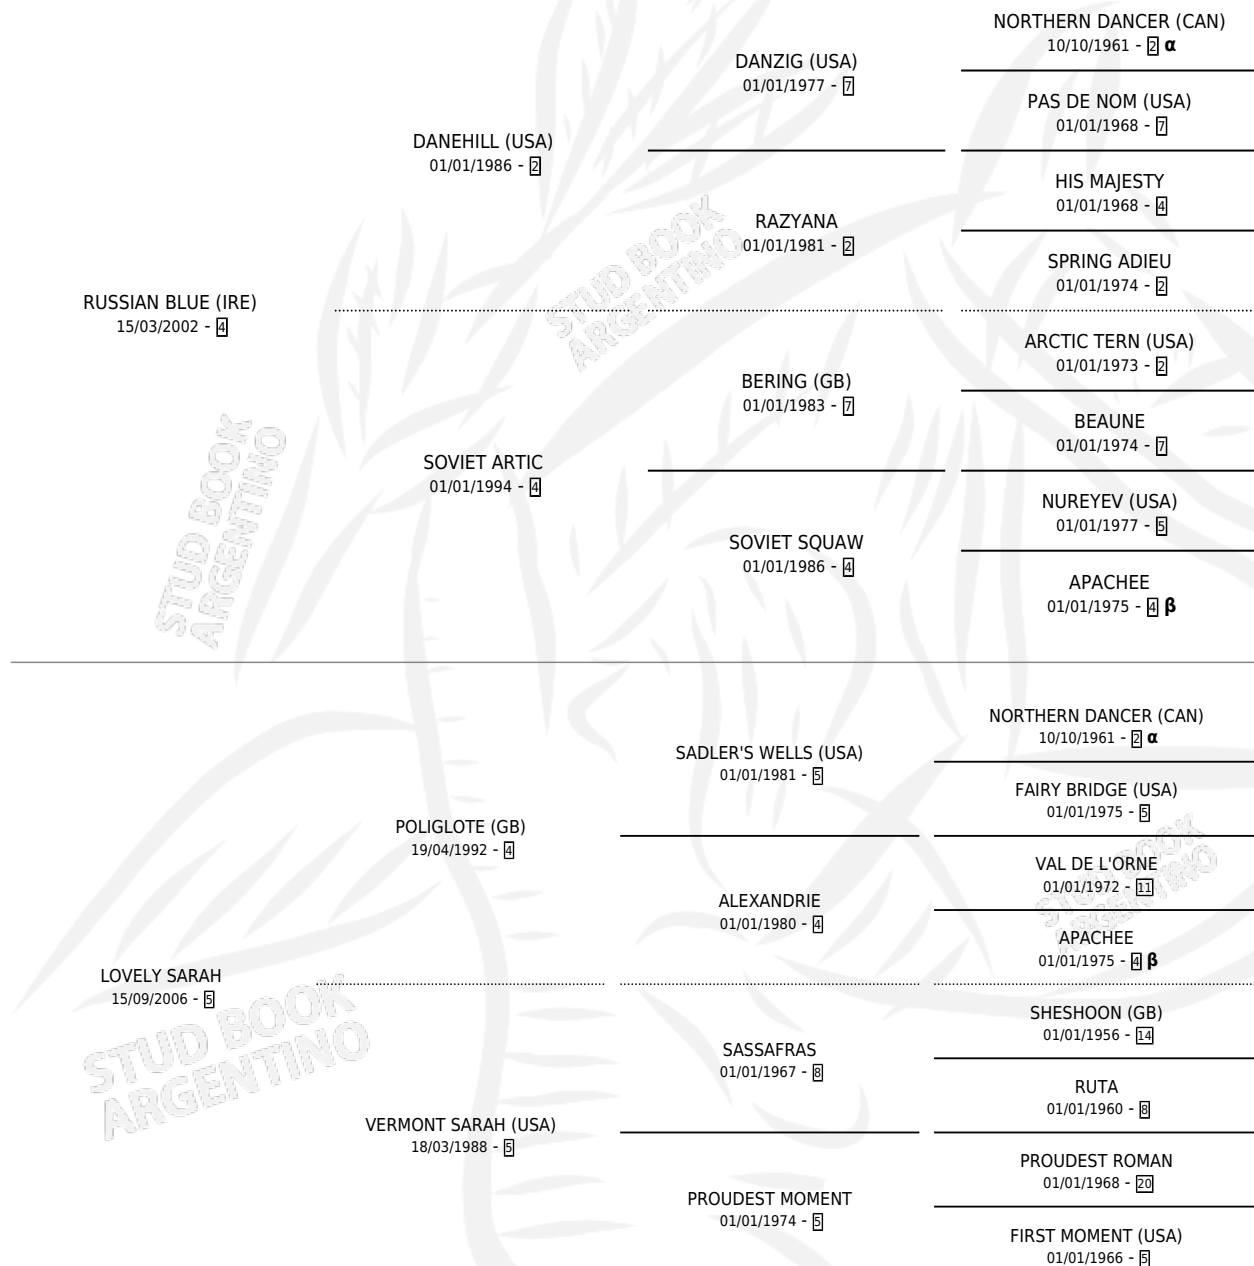

RUSO SOLITARIO

por **RUSSIAN BLUE (IRE)** y **LOVELY SARAH** por **POLIGLOTE (GB)**

Argentina · Macho · Zaino · SP · 08/10/2013
Familia 5-f · Volumen 41

ESTADO

TIPIFICACIÓN SANGUÍNEA	X
TIPIFICACIÓN POR ADN	✓
PASAPORTE	✓
IDENTIFICACIÓN POR MICROCHIP	✓
REPRODUCTOR	X

Lugar de nacimiento: El Secreto Del Guer Aike
Criador: Randazzo Jose Maria y Haras El Secreto S. A.

PEDIGREE

INBREEDING : **α,β**

CAMPAÑA

Solo carreras oficiales de Argentina

POR EDAD

EDAD	CC	1°	2°	3°	4°	5°	NP	CLC	CLG	CLCG1	CLGG1	IMPORTE	GANANCIA / CC
5 AÑOS	10	0	0	0	0	4	6	0	0	0	0	\$32,000	\$3,200
TOTALES	10	0	0	0	0	4	6	0	0	0	0	\$32,000	\$3,200
%		0.0%	0.0%	0.0%	0.0%	40.0%	60.0%	0.0%	0.0%	0.0%	0.0%		