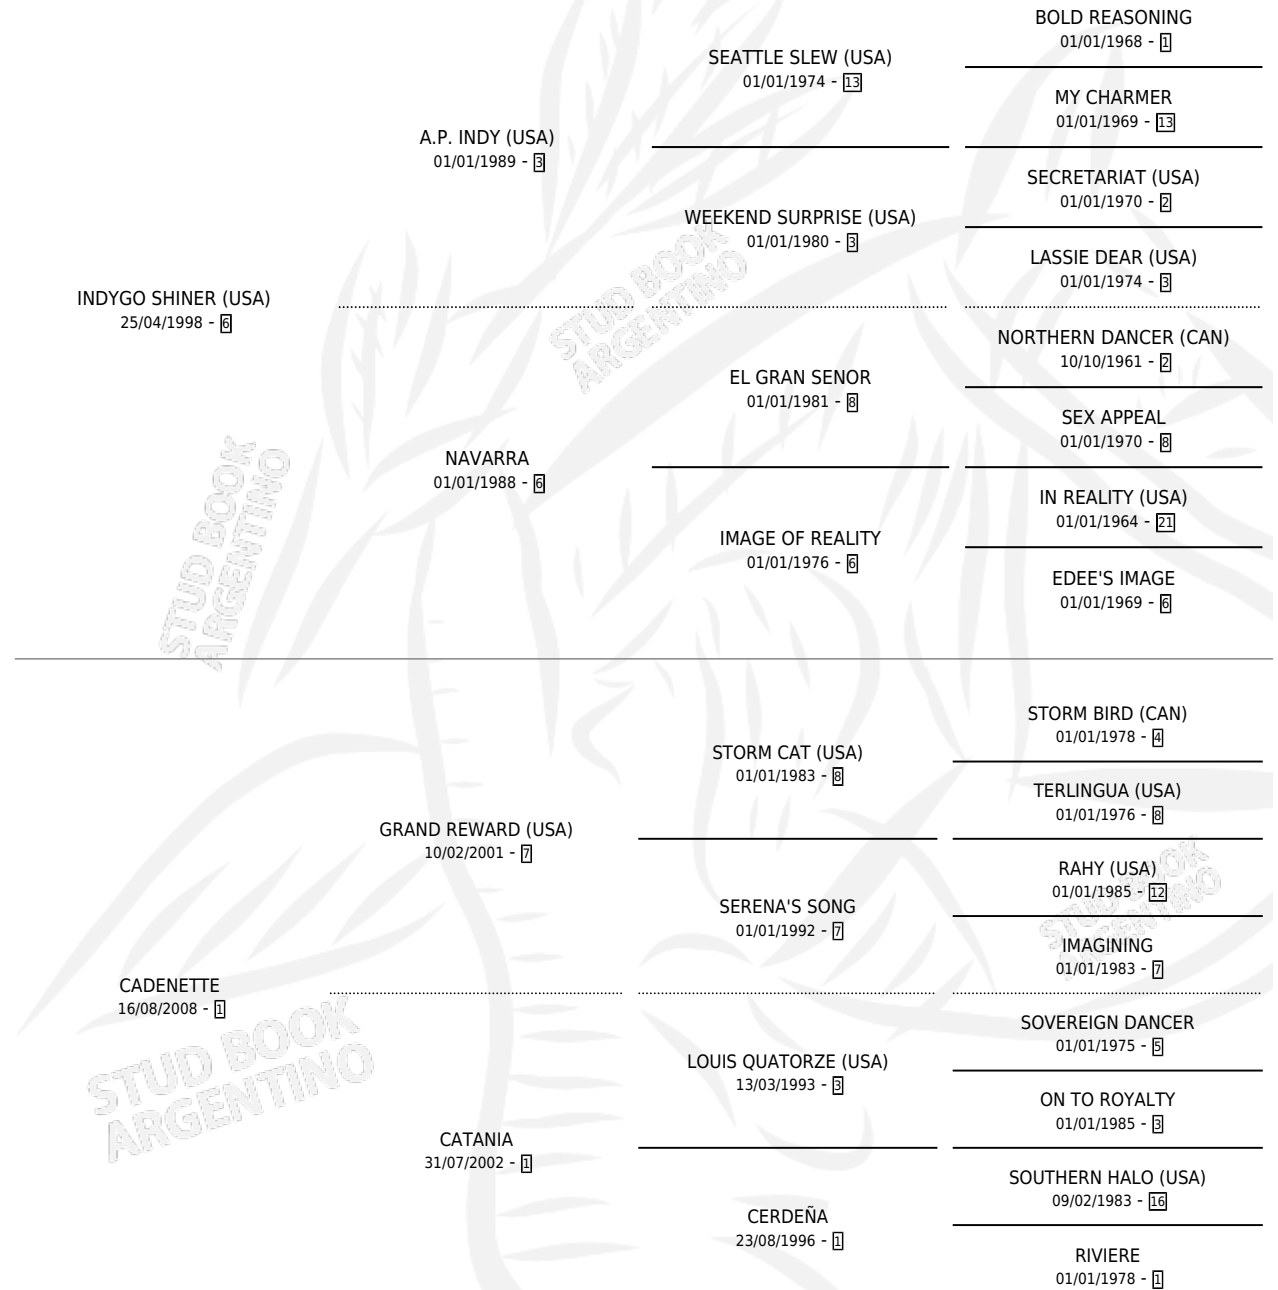

# CADENA PERPETUA

por **INDYGO SHINER (USA)** y **CADENETTE** por **GRAND REWARD (USA)**

Argentina · Hembra · Zaino · SP · 26/10/2013  
Familia 1-w · Volumen 41

## ESTADO

TIPIFICACIÓN SANGUÍNEA	X
TIPIFICACIÓN POR ADN	✓
PASAPORTE	✓
IDENTIFICACIÓN POR MICROCHIP	✓
REPRODUCTOR	X

**Lugar de nacimiento:** La Quebrada  
**Criador:** Doña Pancha

## PEDIGREE