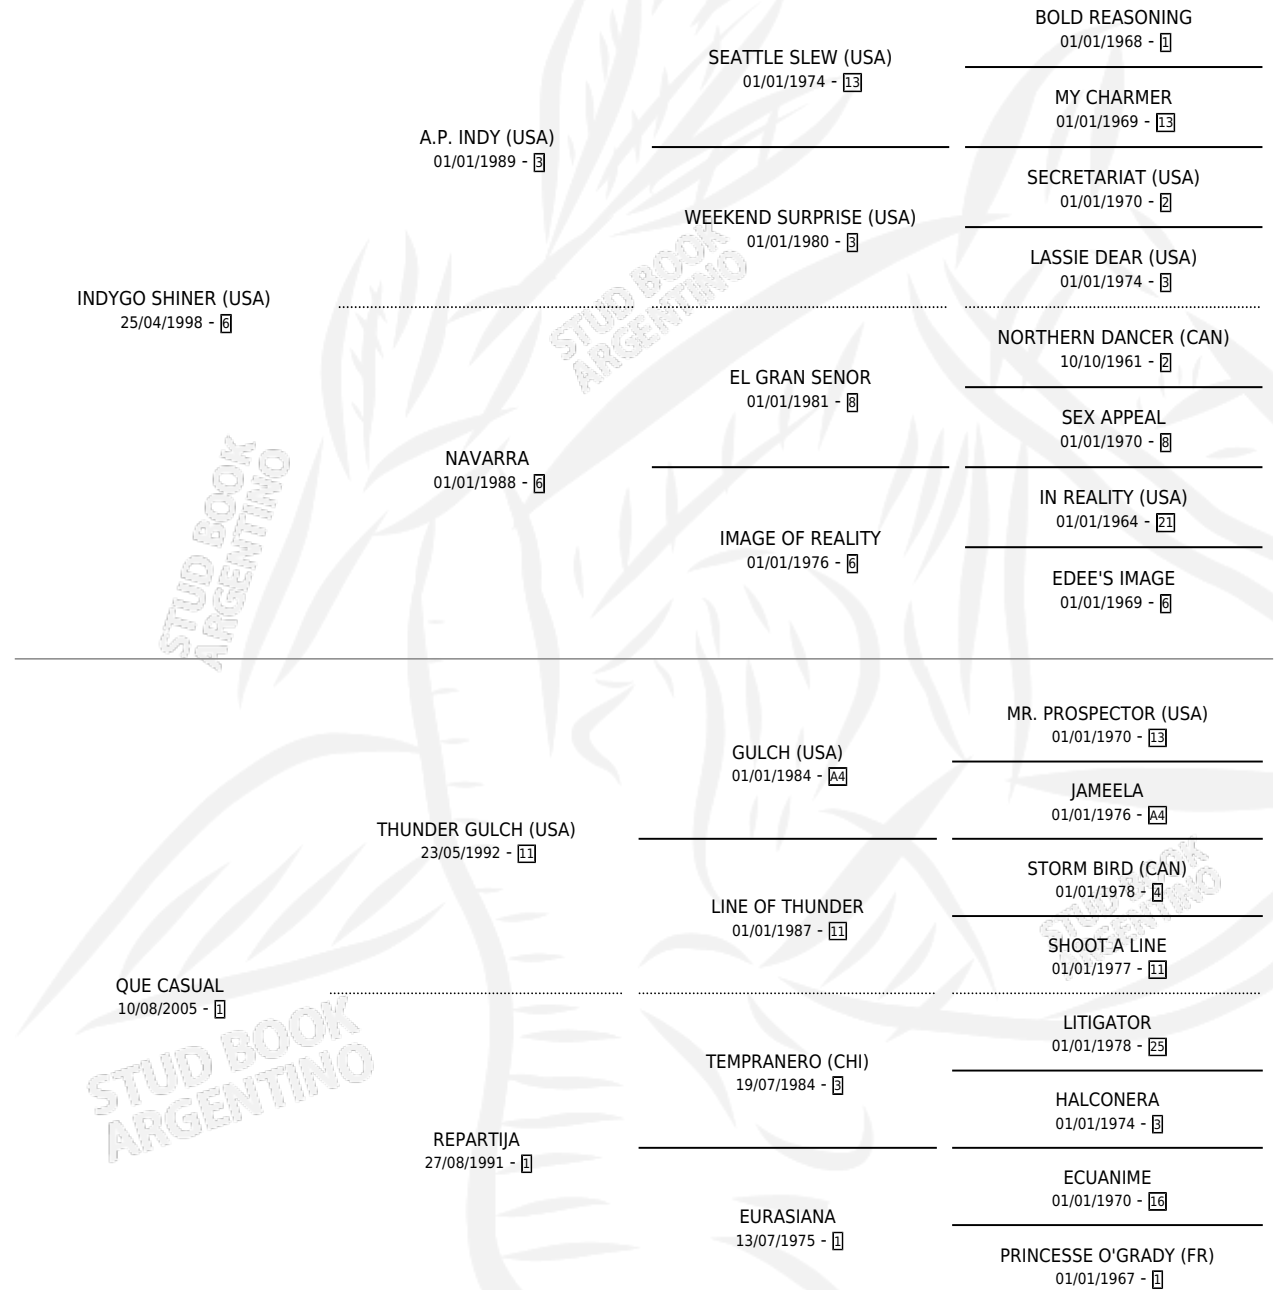

QUIQUE AZUL

por **INDYGO SHINER (USA)** y **QUE CASUAL** por **THUNDER GULCH (USA)**

Argentina · Macho · Alazan · SP · 04/10/2013
Familia 1-n · Volumen 41

ESTADO

TIPIFICACIÓN SANGUÍNEA	X
TIPIFICACIÓN POR ADN	✓
PASAPORTE	✓
IDENTIFICACIÓN POR MICROCHIP	✓
REPRODUCTOR	X

Lugar de nacimiento: La Quebrada
Criador: La Quebrada

PEDIGREE

EXPORTACIÓN / IMPORTACIÓN

FECHA	MOVIMIENTO	PAÍS
08/03/2016	EXPORTADO	PERU

QUIQUE AZUL

Datos oficiales del Stud Book Argentino

Documento generado el 02/05/2026