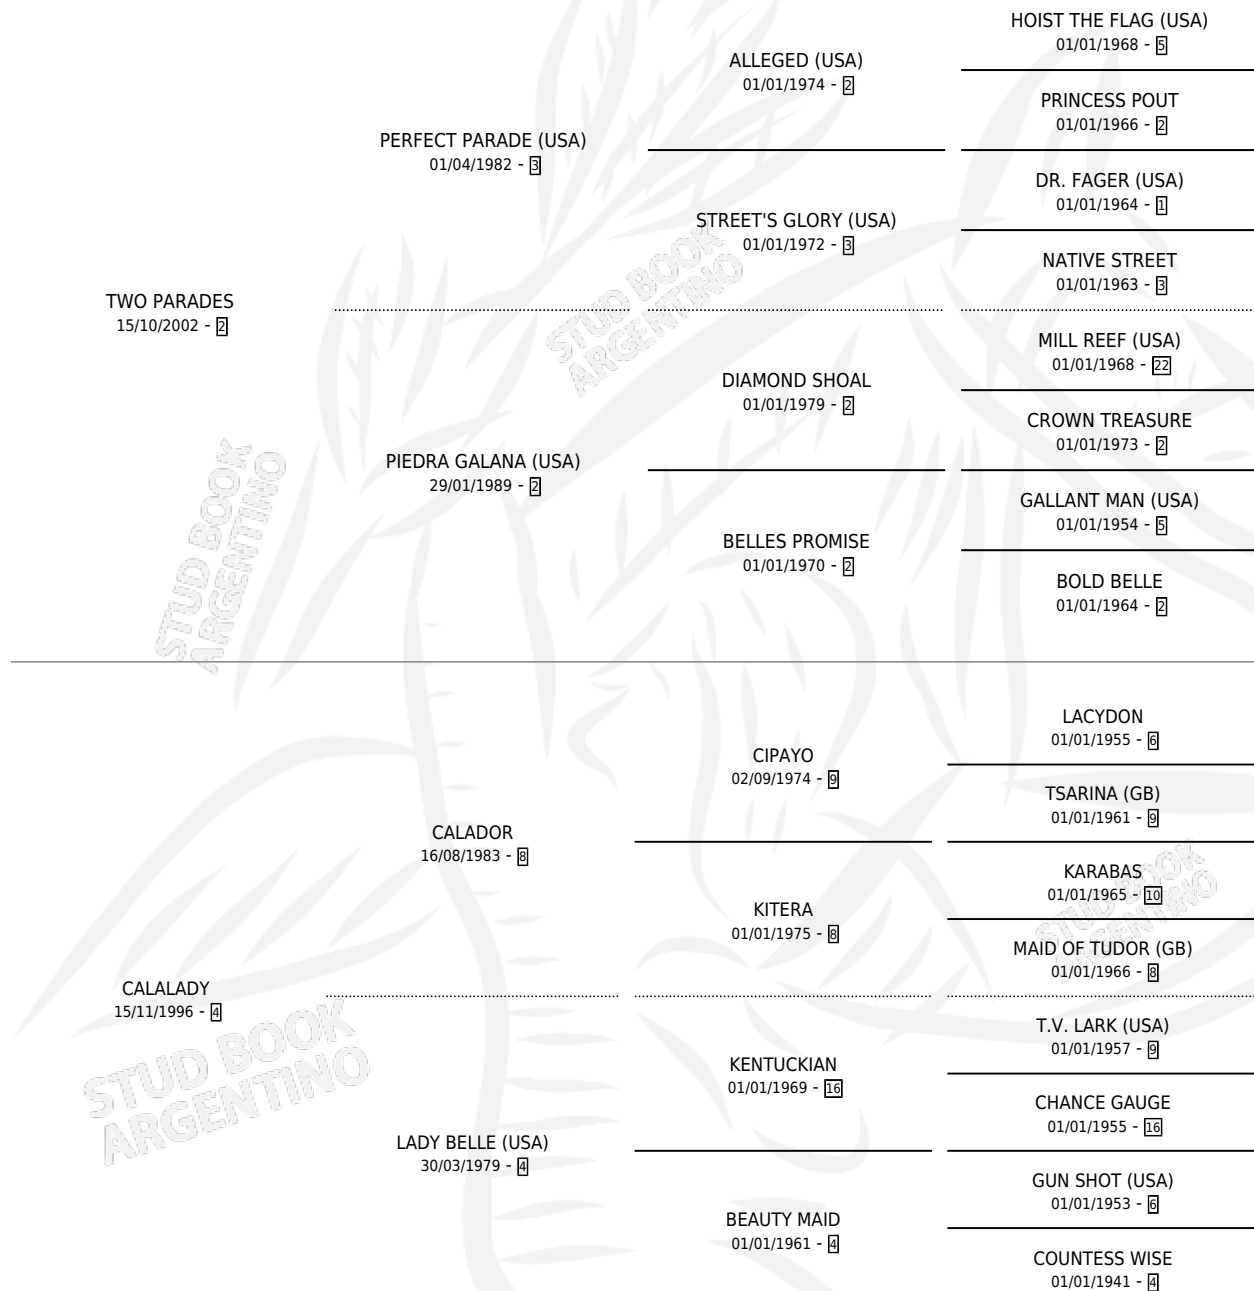

BIG SALUSTIANA

por TWO PARADES y CALALADY por CALADOR

Argentina · Hembra · Zaino Colorado · SP · 04/10/2013
Familia 4-r · Volumen 41

ESTADO

TIPIFICACIÓN SANGUÍNEA	X
TIPIFICACIÓN POR ADN	X
PASAPORTE	X
IDENTIFICACIÓN POR MICROCHIP	X
REPRODUCTOR	X

Lugar de nacimiento: Cheru

Criador: Cheru

PEDIGREE